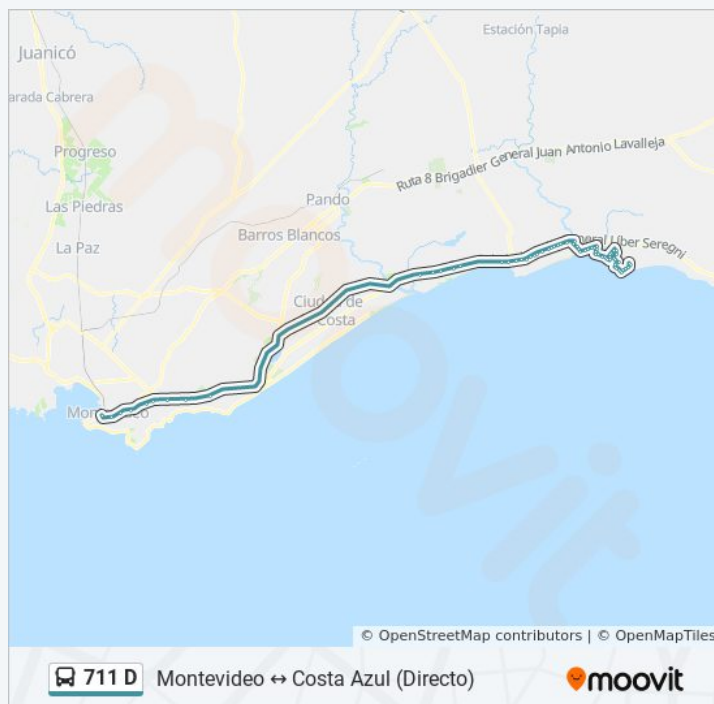

Ruta Interbalnearia, 1525

Ruta Ib & Av. De Los Pinos

Av. Italia & Bolivia

Av. Italia & Hipólito Yrigoyen

(S) Av. Italia & Comercio

(S) Av. Italia & L.A. De Herrera

(S) Av. Italia Frente Hospital De Clínicas

Av. Sarandí Solís & Av. San Martín

Av. Sarandí Solís & Av. Oribe

Información de la línea 711 D de Ómnibus

Dirección: Montevideo→Costa Azul (Directo)

Paradas: 72

Duración del viaje: 112 min

Resumen de la línea: