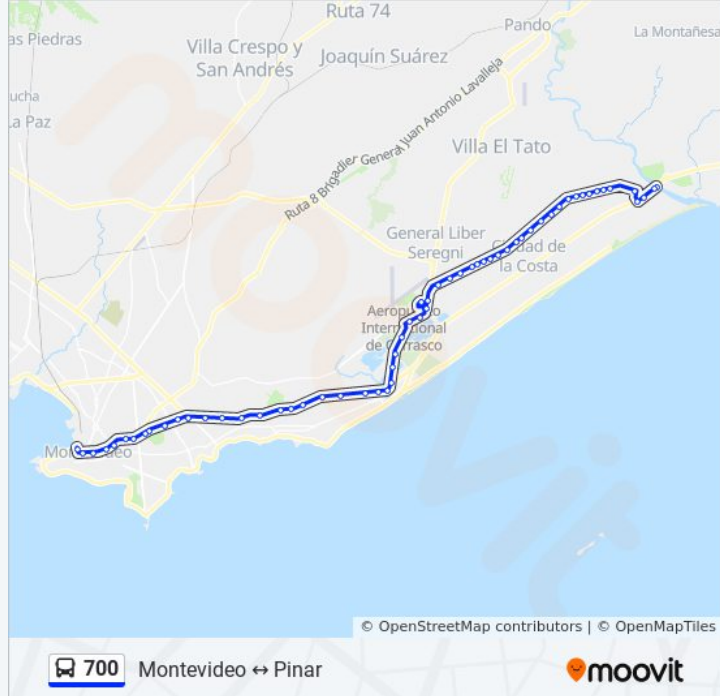

Puente De Las Américas

Av. De Las Américas & Gabriela Mistral

(S) Av. De Las Américas & Av. A La Playa

Av. De Las Américas Y Av. Racine

Ruta 101 Frente A Fuerza Aérea

Ruta 101 & Calcagno

Aeropuerto

Ruta 101 Km 20.000 (Viviendas Fza. Aérea)

Parada 6 Ruta Ib (Esq. Cno. De Los Horneros)

Parada 7 Ruta Ib (Esq. Av. Uruguay)

Parada 8 Ruta Ib

Parada 9 Ruta Ib

Parada 10 Ruta Ib (Esq. Márquez Castro)

Parada 11 Ruta Ib

Parada 12 Ruta Ib (Esq. Cno. Al Paso Escobar)

Parada 13 Ruta Ib (Esq. Santa Elena)

Parada 14 Ruta Ib (Esq. Dick Hughes)

Parada 15 Ruta Ib (Esq. Pérez Butler)

Parada 16 Ruta Ib (Esq. Eduardo Pérez)

Parada 17 Ruta Ib (Esq. Ciudad De Canelones)

Parada 18 Ruta Ib (Esq. Madrid)

Parada 19 Ruta Ib (Esq. Convención)

Parada 20 Ruta Ib (Esq. Rio Negro)

Parada 21 Ruta Ib (Esq. Queguay)

Parada 22 Ruta Ib Km 31.000

Interbalnearia & Paname

Paname & Giannattasio

Parada 40 Giannattasio (Esq. Constituyentes)