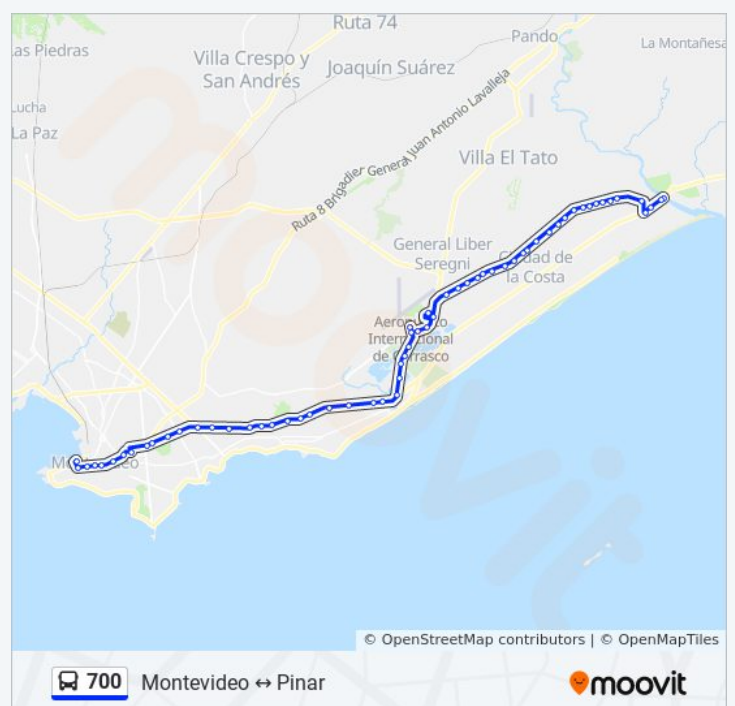

Información de la línea 700 de ómnibus

Dirección: Pinar→Montevideo

Paradas: 63

Duración del viaje: 99 min

Resumen de la línea:

700 Montevideo ↔ Pinar

moovit

Parada 3 Ruta Ib (Esq. Becú)

Av. De Las Américas Y Racine

Avenida De Las Américas, 8343

(S) Av. De Las Américas & Av. A La Playa

Av. De Las Américas & Gabriela Mistral

Puente De Las Américas

(S) Av. Italia & Barradas

(S) Av. Italia & Lido