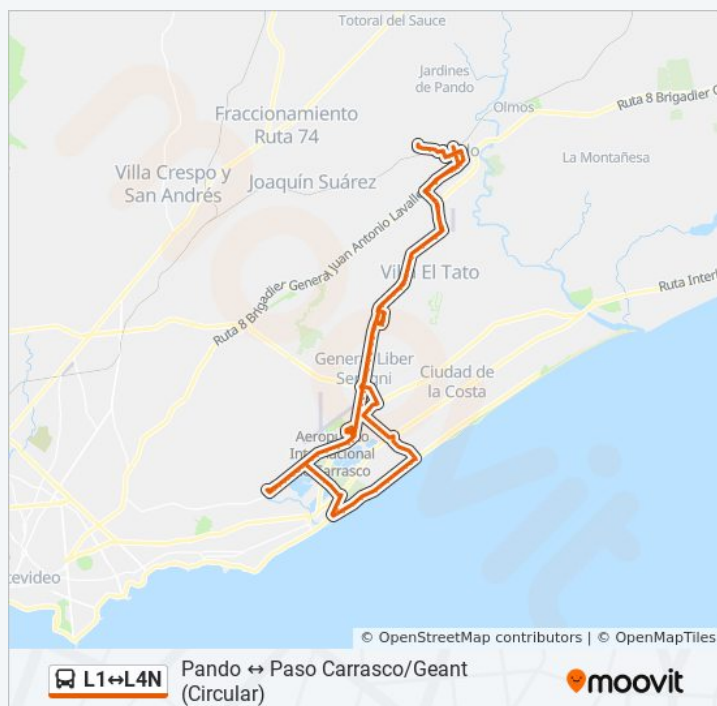

Iturria & B. Brum (Liceo Brause)

Iturria & Gral. Artigas

Sentido: → L4n Geant ← L1 Pando (Circular)

150 paradas

[VER HORARIO DE LA LÍNEA](#)

Wilson Ferreira Aldunate & Iturria (Largador Tpm)

Garibaldi & W.F. Aldunate

Wilson Ferreira & Dr. César Piovene

Wilson Ferreira & Zorrilla De San Martín

Wilson Ferreira & Treinta Y Tres

Roosevelt & Gral. Artigas

Roosvelt Y Baltasar Brum

Roosevelt & Canelones

Parada 39 Ruta 8 (Esq. Sastre)

Parada 38 Ruta 8 (Km. 29,300)

Ruta 101 Km 32.900

Ruta 101 Km32.500

Ruta 101, Km 31.100

Ruta 101 Km 31.900

Ruta 101 (Ema)

Ruta 101 Km 30.900

Ruta 101 Km 29.900

Ruta 101 Km29.000

Ruta 101 Km28.400

Ruta 101 Km28.100

Ruta 101 & Cno. Al Paso Escobar (Km 28)

Ruta 101 Km27.600

Ruta 101 Km27.000

Ruta 101 Km 26.500

Av. Costanera & Ruta 101

Braniff, 436

Braniff & Varig

Horario de la línea L1↔L4N de ómnibus

→ L4n Geant ← L1 Pando (Circular) Horario de ruta:

lunes	Sin Servicio
martes	Sin Servicio
miércoles	Sin Servicio
jueves	7:00 - 19:00
viernes	7:00 - 19:00
sábado	7:00 - 19:00
domingo	7:00 - 19:00

Información de la línea L1↔L4N de ómnibus

Dirección: → L4n Geant ← L1 Pando (Circular)

Paradas: 150

Duración del viaje: 153 min

Resumen de la línea: