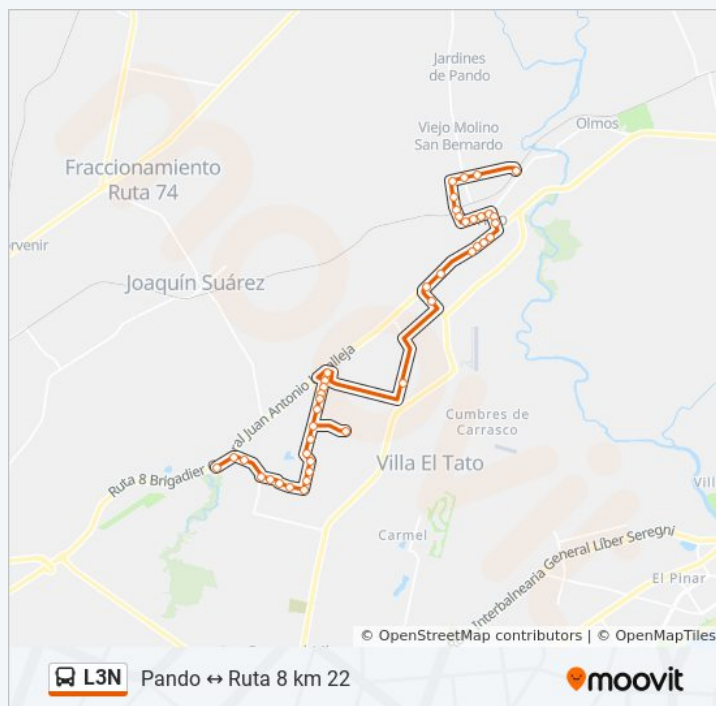

Cementerio Pando

Ruta 75 & Dr. Peluffo

**Dirección:** Ruta 8 Km 22→Pando

**Paradas:** 42

**Duración del viaje:** 42 min

**Resumen de la línea:**

Doctor Peluffo & Francisco Menezes

Calle 5 & Vía