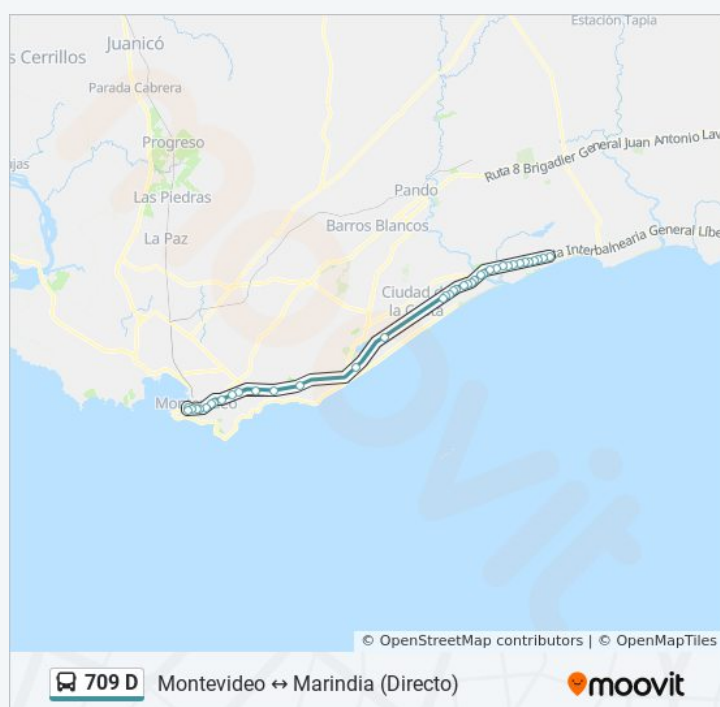

Horario de la línea 709 D de ómnibus

Marindia→Montevideo (Directo) Horario de ruta:

| | |
|-----------|--------------|
| lunes | 6:35 - 7:35 |
| martes | 6:35 - 7:35 |
| miércoles | 6:35 - 7:35 |
| jueves | 6:35 - 7:35 |
| viernes | 6:35 - 7:35 |
| sábado | Sin Servicio |
| domingo | Sin Servicio |

Información de la línea 709 D de ómnibus

Dirección: Marindia→Montevideo (Directo)

Paradas: 39

Duración del viaje: 65 min

Resumen de la línea:

Costa Urbana Shopping (Parada 13
Giannattasio)

Geant (Parada 3 Giannattasio)