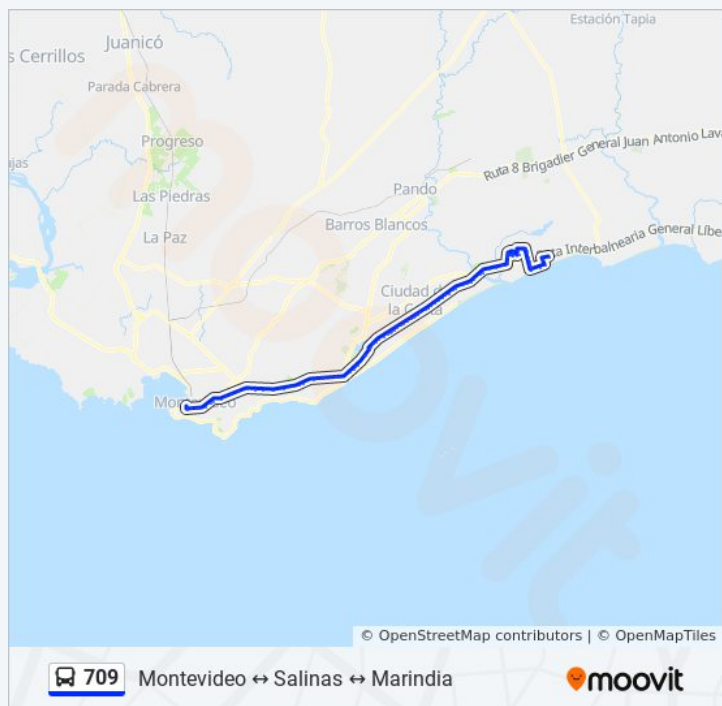

Av. Julieta & Nutria

Ruta 87 & Ib (Arco De Salinas)

Ruta 87 & Yamandú

Ruta 87 & Abayubá

Ruta 87 & Caraguatá/Yandinoca

Achiras & Ruta 87

Achiras & Daymán

Colón & Calle 35

Colón & Calle 32

Calle 32 & Calle 34

Calle 24 (Covimar)

Nogueira & Calle 2

Av. Noequeria & Calle 65

Calle 65 & Calle 64

Calle 60 & Calle 65

Calle 60 & Calle 55

Calle 60 & Calle 68

Calle 60 & Calle 70

Av. De Los Pinos & Ruta Ib

Ruta Ib & Achiras (El Avión)

Ruta Ib Km 35.000 (Esq. Venus)

Ruta Ib Km 34.500

Peaje Pando (Ruta Ib)

Ruta Ib & Gral. Artigas

Parada 40 Giannattasio (Esq. Constituyentes)

Parada 39 Giannattasio (Esq. Paname)

Parada 38 Giannattasio

Parada 37 Giannattasio (Esq. Queguay)

Utu El Pinar

Parada 36 Giannattasio (Esq. Mar Caribe)

Parada 35 Giannattasio (Esq. Pérez Butler)

Parada 34 Giannattasio (Esq. Santa Lucía,
Km28)