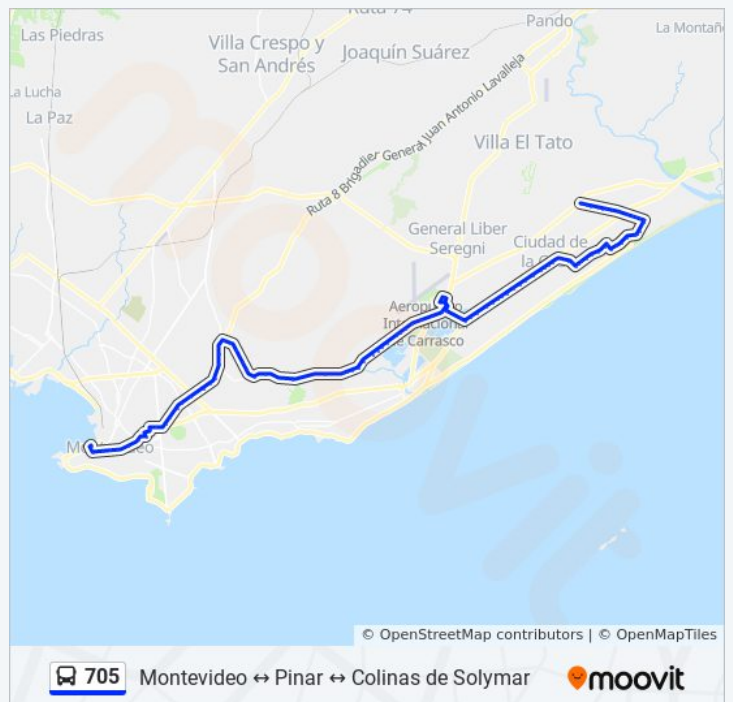

Información de la línea 705 de ómnibus

Dirección: Pinar→Montevideo

Paradas: 97

Duración del viaje: 96 min

Resumen de la línea:

Av. Transversal & Calle 1

Av. Transversal & Delfín

Av. Transversal & Cruz Del Sur