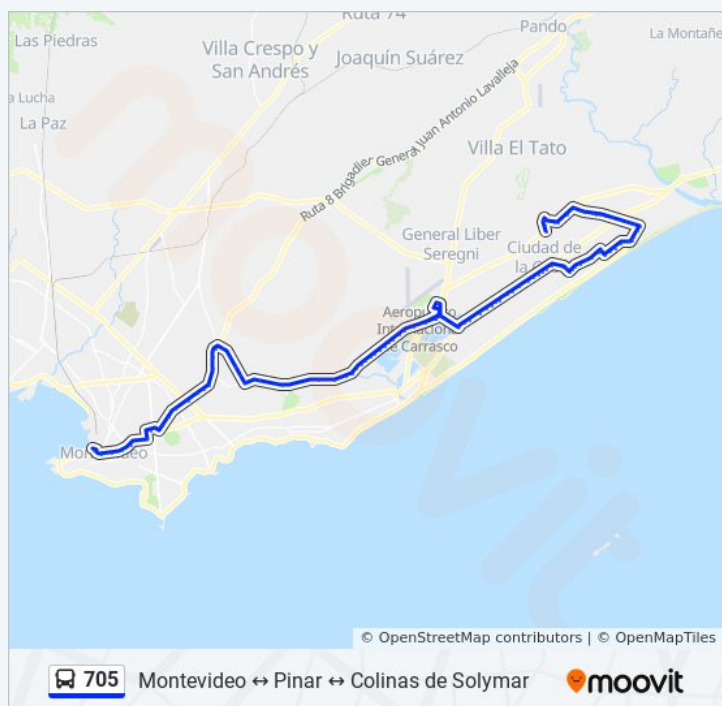

(S)(D) Av. W. Ferreira Aldunate & Av. A La Playa

Dirección: Montevideo→Colinas De Solymar

Paradas: 105

Duración del viaje: 101 min

Resumen de la línea:

Parque Roosevelt (Av. W. Ferreira Aldunate)

Av. W. Ferreira Aldunate & Racine