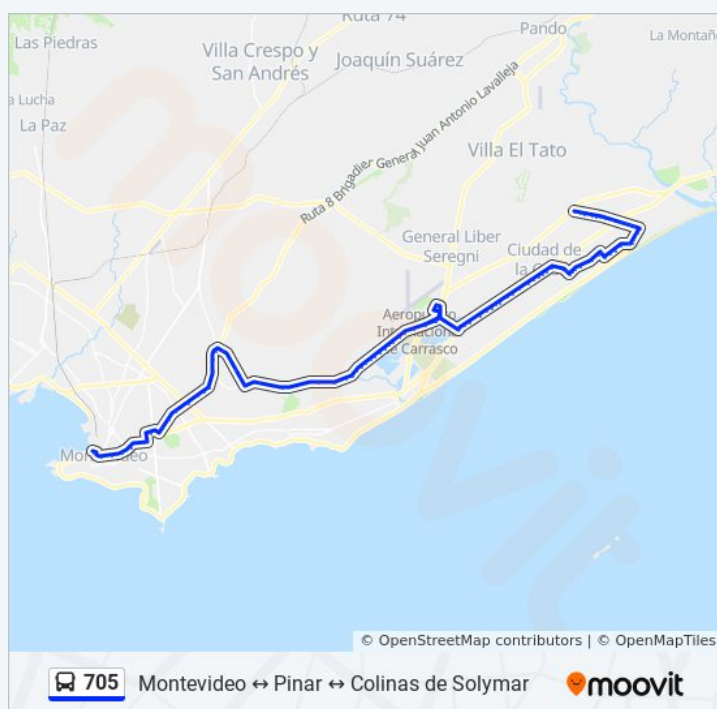

Sentido: Montevideo→Pinar

98 paradas

[VER HORARIO DE LA LÍNEA](#)

Terminal Baltasar Brum (Río Branco)

(S) Paysandú & Paraguay

(S) Paysandú & Ejido

(S) Paysandú & Minas

(S) Paysandú & Arenal Grande

(S) Plaza Liber Seregni (Daniel Muñoz)

(S) Cufre & Dr. Salvador Ferrer Serra

(S) Miguelete & Duvimoso Terra

Av. 8 De Octubre & Dr. Manuel Albo

Av. 8 De Octubre & Jaime Cibils

Av. 8 De Octubre & Mariano Moreno (H. Militar)

(S) Av. 8 De Octubre & Agustina Contucci

Av. 8 De Octubre & Gobernador Viana

Av. 8 De Octubre & Larravide

Av. 8 De Octubre & Dr. Silvestre Pérez

(S) Av. 8 De Octubre & Teófilo Collazo

Av. 8 De Octubre & Gobernador Vigodet

Intercambiador Belloni

(S) Veraciero & Andrés Latorre

(S) Veraciero & Doña Soledad

(S) Veraciero & Otanmendí

(S) Veraciero & Hernán Gomez

(S) Veraciero & Cno. Carrasco

(S) Cno. Carrasco & Pedro Cosio

(S) Cno. Carrasco & Cno. Oncativo

(S) Cno. Carrasco & Av. Bolivia

(S) Cno. Carrasco & Servidumbre (Cno. Carrasco)

(S) Cno. Carrasco & Cooper

Horario de la línea 705 de ómnibus

Montevideo→Pinar Horario de ruta:

lunes	8:30 - 14:30
martes	8:30 - 14:30
miércoles	8:30 - 14:30
jueves	Sin Servicio
viernes	Sin Servicio
sábado	Sin Servicio
domingo	Sin Servicio

Información de la línea 705 de ómnibus

Dirección: Montevideo→Pinar

Paradas: 98

Duración del viaje: 96 min

Resumen de la línea: