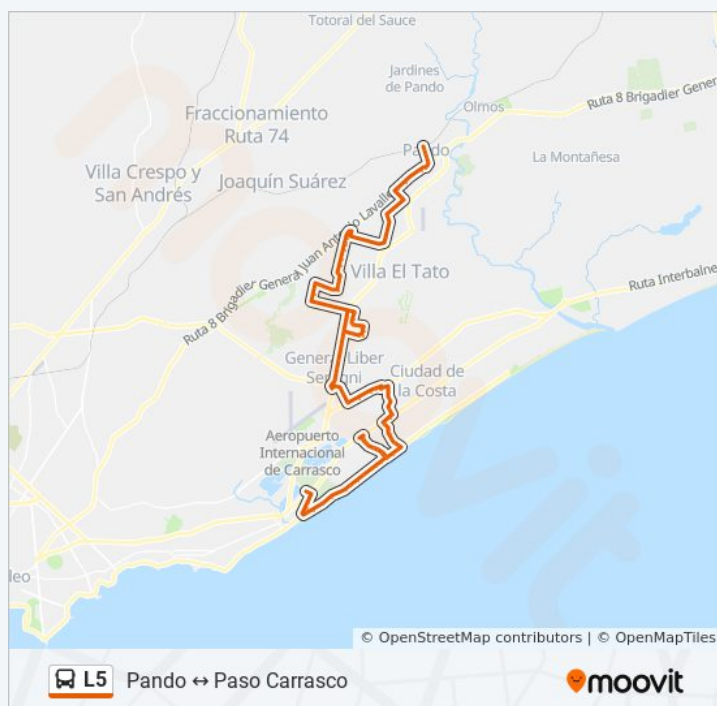

Información de la línea L5 de ómnibus

Dirección: Pando→Geant

Paradas: 108

Duración del viaje: 83 min

Resumen de la línea:

Toledo & La Paz

José María García & Toledo

José María García