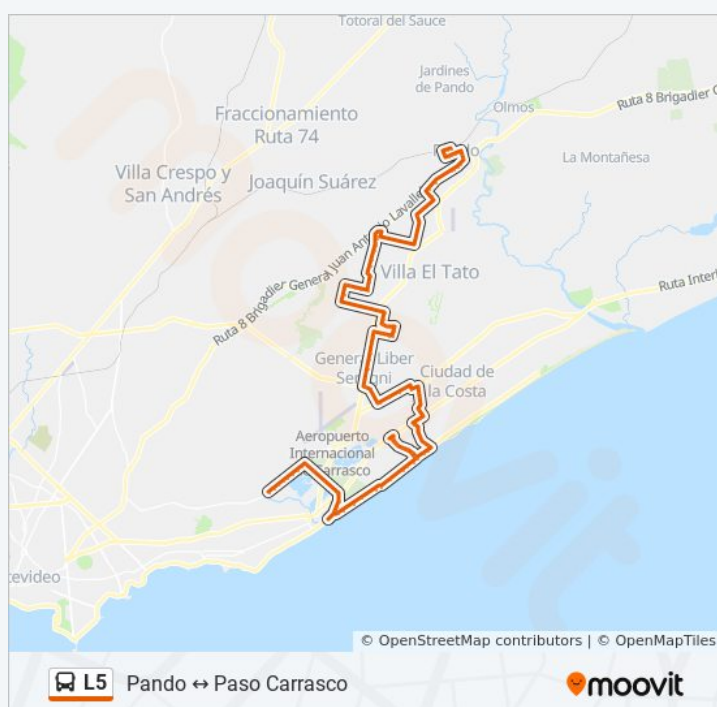

Información de la línea L5 de ómnibus

Dirección: Paso Carrasco→Pando

Paradas: 121

Duración del viaje: 97 min

Resumen de la línea:

Rbla. Costanera & Luz De Sol

Rbla. Costanera & Washington

Alvear & Rambla Costanera