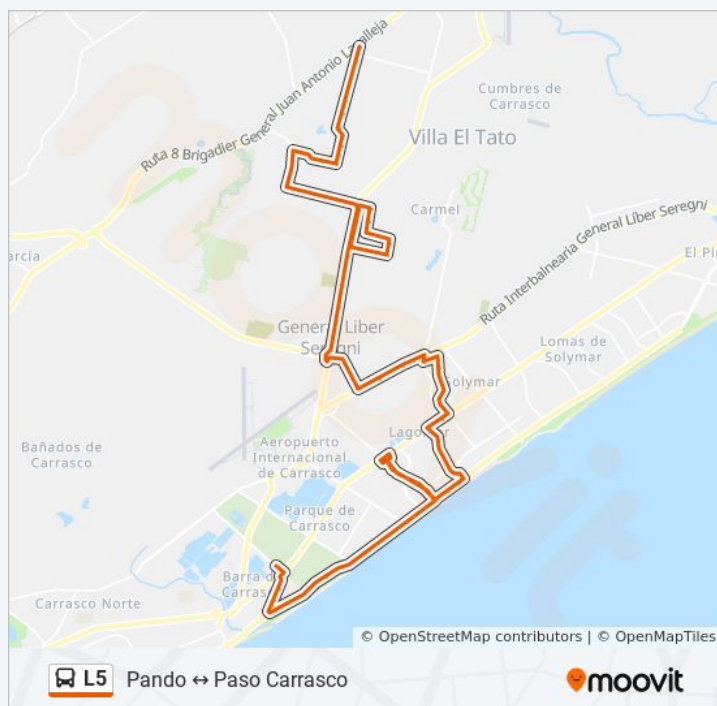

Ruta 101 Km 25.000

Ruta 101 Km24.700

Ruta 101 24.300 (Danone)

Ruta 101 Cementerio

Ruta 101 & Cno. Paso Hondo

Ruta 101 Km 23.000 (Parque De Las Ciencias)

Información de la línea L5 de ómnibus

Dirección: Cno. Ventura→Geant

Paradas: 95

Duración del viaje: 68 min

Resumen de la línea:

Ruta 101 Zona Franca

Ruta 101 Empalme Nicolich (Km 22.400)

Morquio & Varela

José María Morelli & José De Sucre

José María Morelos & Lavalleja