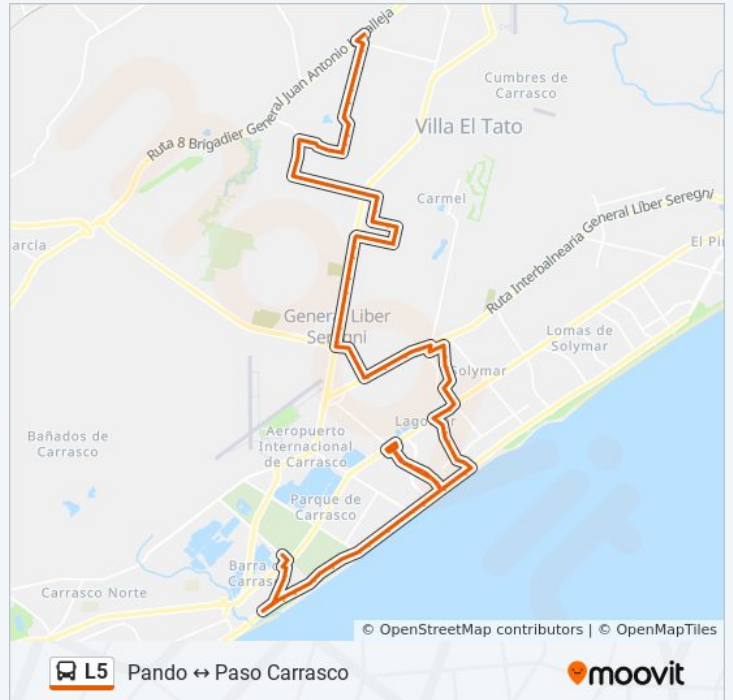

Alvear & Artigas

Alvear & Artigas

Av. Alvear & Saenz Peña

Costa Urbana Shopping (Parada 13
Giannattasio)

Alvear & O'Higgins (Costa Urbana)

Av. Alvear & Saenz Peña

Alvear & Lavalleja

Alvear & Artigas

Alvear & 19 De Abril

Alvear & Gestido

Alvear & Sevilla

Alvear & Rambla Costanera

Rbla. Costanera & Av. Alvear

Rbla. Costanera (Colegio Santa Elena)

Rbla. Costanera & Río De Janeiro

Bullrich & Río Ebro

Río De Janeiro, 35

Park Way, 1238

Información de la línea L5 de ómnibus
Dirección: Geant→Cno. Ventura
Paradas: 91
Duración del viaje: 60 min
Resumen de la línea:

Park Way, 1815

Avenida Bullrich, 1829

Avenida Ricardo Becú, 9000