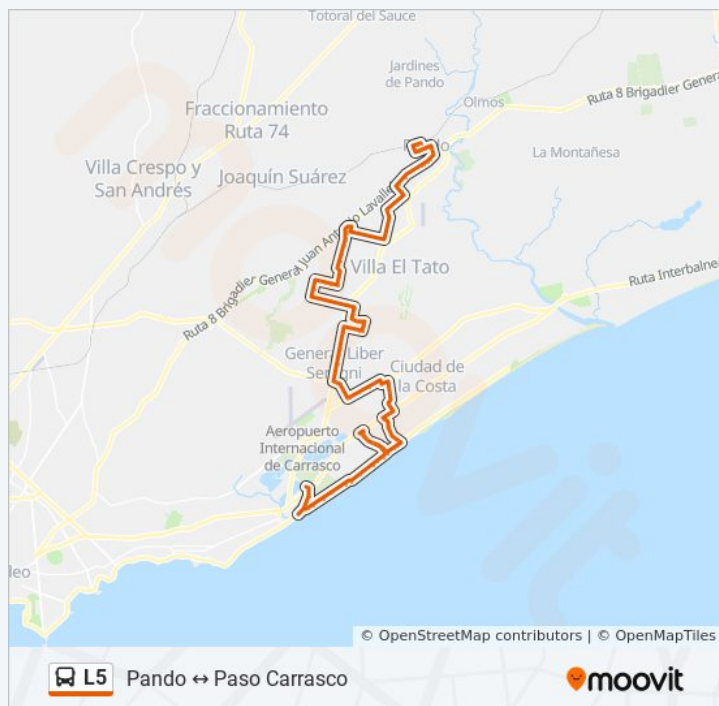

Rbla. Costanera & Río De Janeiro

Bullrich & Río Ebro

Río De Janeiro, 35

Park Way, 1238

Park Way, 1815

Avenida Bullrich, 1829

Avenida Ricardo Becú, 9000

Información de la línea L5 de ómnibus

Dirección: Geant→Pando

Paradas: 109

Duración del viaje: 87 min

Resumen de la línea:

Parada 18 Giannattasio (Esq. Mar Del Plata)

Secco García & García Arocena (Provisoria)

Secco Garcia & Eduardo Acevedo (Provisoria)