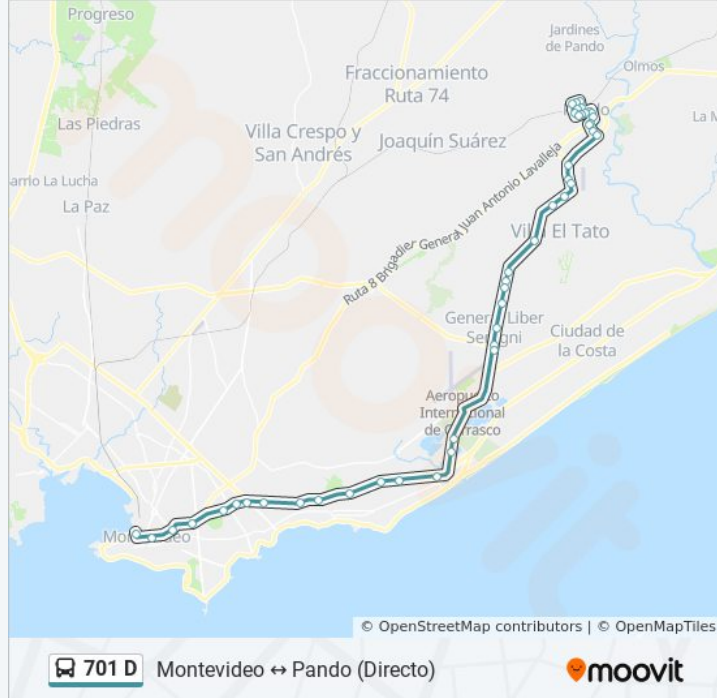

(S) Av. Italia &amp; Cooper

(S) Av. Italia &amp; Santa Mónica

(S) Av. Italia &amp; Barradas

Av. De Las Américas &amp; Gabriela Mistral

(S) Av. De Las Américas &amp; Av. A La Playa

Ruta 101 Km 22.000

Ruta 101 Km 22.400

Ruta 101 & Cno. Al Paso Escobar (Km 28)

Ruta 101 Km 29.900

Ruta 101 Km 30.900

Ruta 101 (Ema)

Ruta 101 Km 31.900

Ruta 101, Km 31200

Av. España & Bypass

Av. España & Miguel Carrio

Dr. César Piovene & Piedras

Canelones & Gral. Garibaldi

Iturria & B. Brum (Liceo Brause)

Iturria & Gral. Artigas

Ruta 75 & Lorenzo Carnelli

Venezuela (Liceo N°2)

Venezuela & Vicente Gorostiaga

### Sentido: Pando→Montevideo (Directo)

44 paradas

[VER HORARIO DE LA LÍNEA](#)

Largador De Copsa (Pando)

Iturria & B. Brum (Liceo Brause)

Iturria & Gral. Artigas

Iturria & Menezes