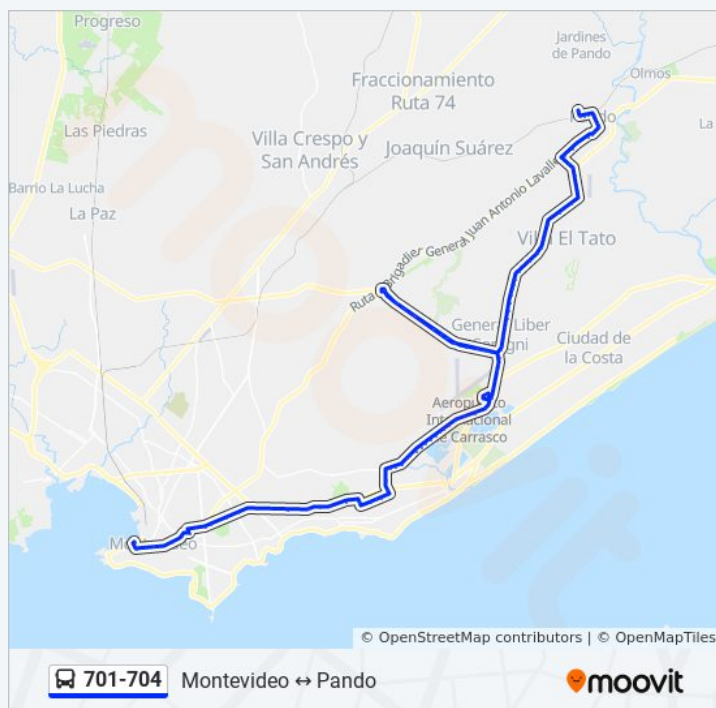

Sentido: Pando→Montevideo (Por Zonamerica)
113 paradas

[VER HORARIO DE LA LÍNEA](#)

- Largador De Copsa (Pando)
- Gorostiaga & Laurnaga
- Iturria & B. Brum (Liceo Brause)
- Iturria & Gral. Artigas
- Francisco Menezes & Garibaldi
- Francisco Menezes & César Piovene
- Francisco Menezes & San Martin
- Francisco Menezes & Treinta Y Tres
- Roosevelt & Gral. Artigas
- Roosvelt Y Baltasar Brum
- Roosevelt & Canelones
- Parada 39 Ruta 8 (Esq. Sastre)
- Parada 38 Ruta 8 (Km. 29,300)
- Ruta 101 Km 32.900
- Ruta 101 Km32.500
- Ruta 101, Km 31.100
- Ruta 101 Km 31.900
- Ruta 101 (Ema)
- Ruta 101 Km 30.900
- Ruta 101 Km 29.900
- Ruta 101 Km29.000
- Ruta 101 Km28.400
- Ruta 101 Km28.100
- Ruta 101 & Cno. Al Paso Escobar (Km 28)
- Ruta 101 Km27.600
- Ruta 101 Km27.000
- Ruta 101 Km 26.500
- Ruta 101 Km 26.000
- Ruta 101 Km25.500
- Ruta 101 Km 25.300

Horario de la línea 701-704 de ómnibus

Pando→Montevideo (Por Zonamerica) Horario de ruta:

lunes	03:50
martes	03:50
miércoles	03:50
jueves	03:50
viernes	03:50
sábado	03:50
domingo	Sin Servicio

Información de la línea 701-704 de ómnibus

Dirección: Pando→Montevideo (Por Zonamerica)

Paradas: 113

Duración del viaje: 113 min

Resumen de la línea: