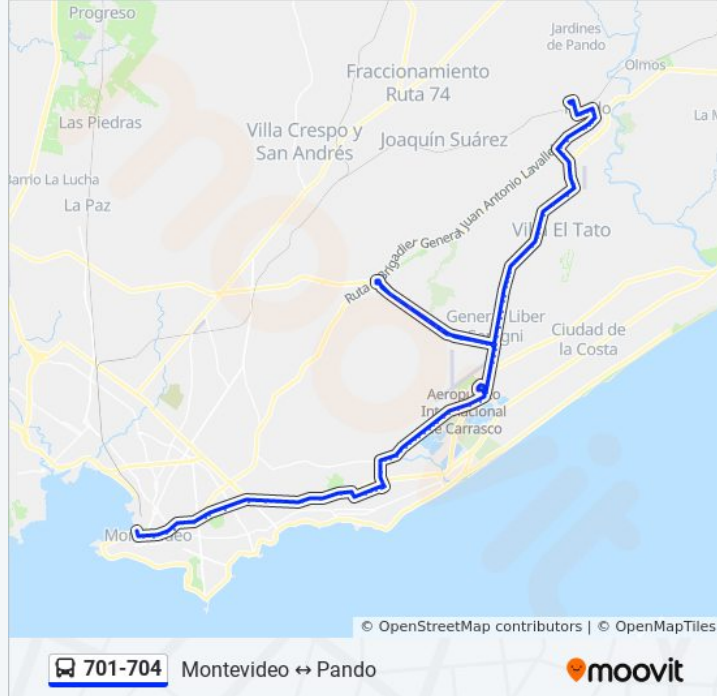

Av. W. Ferreira Aldunate & Rosalía De Castro

(S)(D) Av. W. Ferreira Aldunate & Av. A La Playa

Parque Roosevelt (Av. W. Ferreira Aldunate)

Av. W. Ferreira Aldunate & Racine

Av. W. Ferreira Aldunate & Dorado

Ruta 101 Frente A Fuerza Aérea

Ruta 101 & Calcagno

Aeropuerto

Ruta 101 Km 20.000 (Viviendas Fza. Aérea)

Ruta 101 Km 21, Radar Aeropuerto

Ruta 101 Km 21.500

Ruta 101 Km22.000

Ruta 101 Km 22.000

Parada 1 Ruta 102

Parada 2 Ruta 102

Parada 3 Ruta 102

Parada 4 Ruta 102

Parada 5 Ruta 102

Parada 6 Ruta 102

Parada 7 Ruta 102

Parada 8 Ruta 102

Parada 9 Ruta 102

Parada 10 Ruta 102

Parada 11 Ruta 102

Parada 12 Ruta 102

Parada 13 Ruta 102

Zonamerica

Parada 13 Ruta 102

Parada 12 Ruta 102