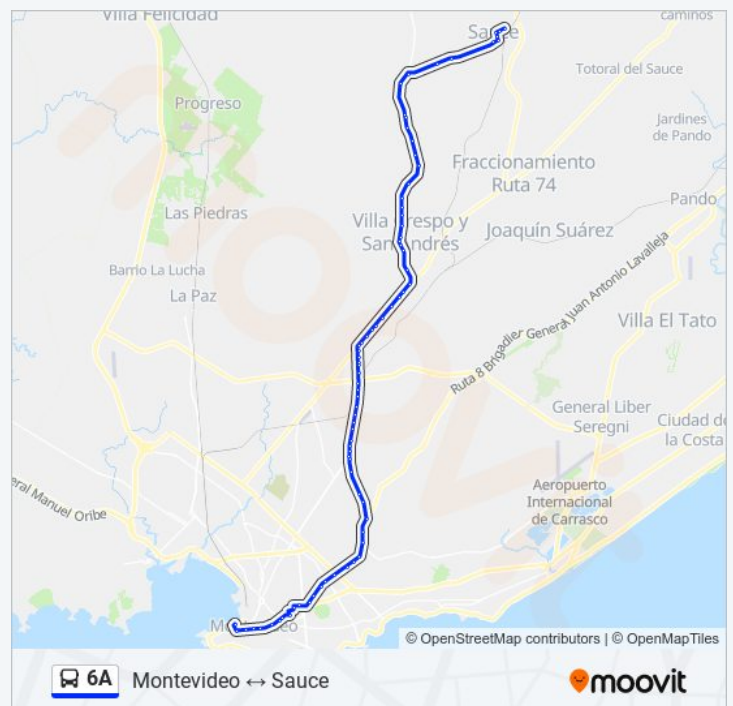

### Horario de la línea 6A de Ómnibus

Sauce→Montevideo (8 De Octubre) Horario de ruta:

lunes	06:45 - 09:00
martes	06:45 - 09:00
miércoles	06:45 - 09:00
jueves	06:45 - 09:00
viernes	06:45 - 09:00
sábado	Sin Servicio
domingo	Sin Servicio

### Información de la línea 6A de Ómnibus

**Dirección:** Sauce→Montevideo (8 De Octubre)

**Paradas:** 78

**Duración del viaje:** 101 min

**Resumen de la línea:**

Av. De Las Instrucciones Km 20.500 - Toledo Chico