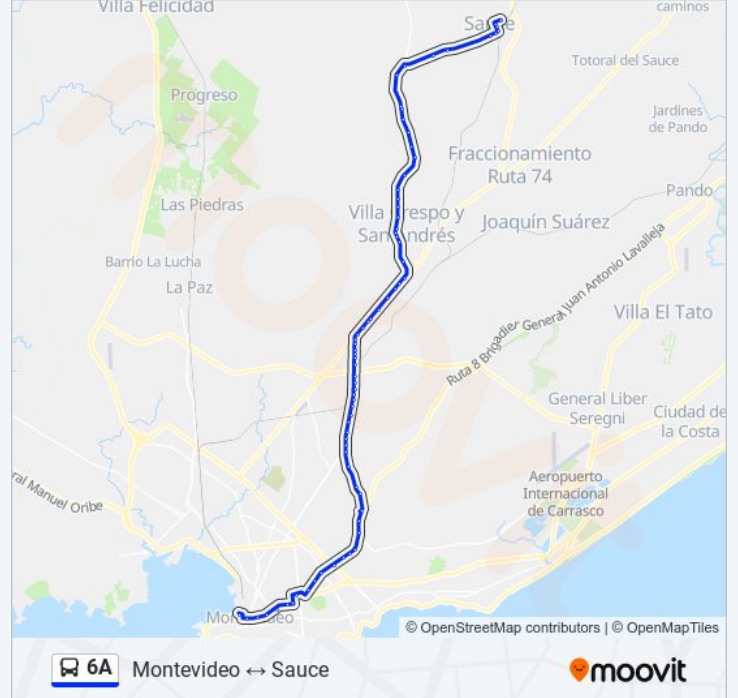

Av. De Las Instrucciones & Manzanilla

Av. De Las Instrucciones Km19

Av. De Las Instrucciones & Cno. La Calera

Av. De Las Instrucciones & Cno. La Espiga

Av. De Las Instrucciones & Las Tres Marias

Av. De Las Instrucciones & Cno. La Cabra

Av. De Las Instrucciones Km 20.500 - Toledo Chico

Escuela N°153 - Av. De Las Instrucciones & Cno. Toledo Chico

Ruta 33 Km 21.500

Ruta 33 & José Gorgonio Aguilar (La Capilla)

Ruta 33 & Manuel Francisco Artigas

Ruta 33 & Fernando Ortigués

Ruta 33 & Andres Latorre

Ruta 33

Ruta 33 & Los Gladiolos (Villa Garín)

Ruta 33 & Los Jazmines

Ruta 33

Ruta 33 & Entrada Cina Cina

Ruta 33 & Escuela 59

Ruta 67 Km 38.200

Plaza Artigas

Colegio Perpetuo Socorro

Super La Familia

Santa Lucía & Carmelo González

Liceo Sauce

Terminal Casanova

**Sentido: Montevideo→Sauce (Gral. Flores)**