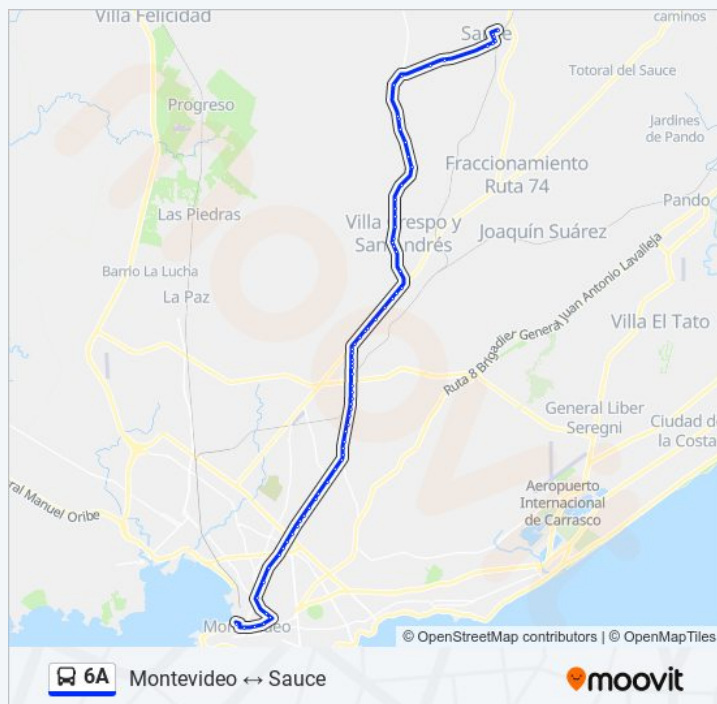

Av. José Belloni Y Cno. Gral. Osvaldo Rodriguez

Av. José Belloni Y Cno. Carlos Linneo

(S) Av. José Belloni & Av. De Las Instrucciones

Av. De Las Instrucciones & Velazco Lombardini

## Información de la línea 6A de Ómnibus

**Dirección:** Montevideo→Sauce (Gral. Flores)

**Paradas:** 74

**Duración del viaje:** 95 min

**Resumen de la línea:**

Av. De Las Instrucciones & Manzanilla

Av. De Las Instrucciones Km19

Av. De Las Instrucciones & Cno. La Calera

Av. De Las Instrucciones & Cno. La Espiga

Av. De Las Instrucciones & Las Tres Marias

Av. De Las Instrucciones & Cno. La Cabra

Av. De Las Instrucciones Km 20.500 - Toledo Chico