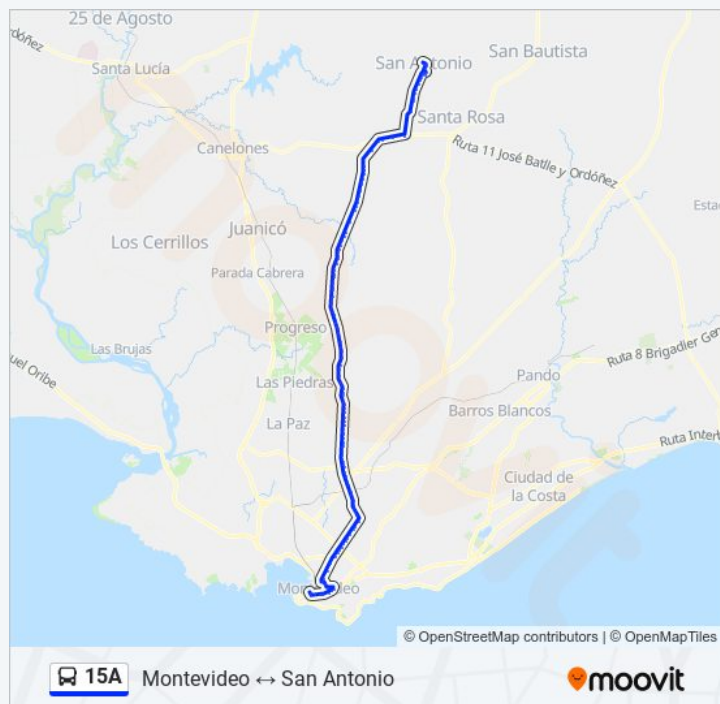

Ruta 32 Km39.300

## Información de la línea 15A de Ómnibus

**Dirección:** San Antonio→Montevideo

**Paradas:** 141

**Duración del viaje:** 150 min

**Resumen de la línea:**

Ruta 32 & Ruta 107 (Km38.000)

Ruta 32 Km37.000

Ruta 32 Km36.600