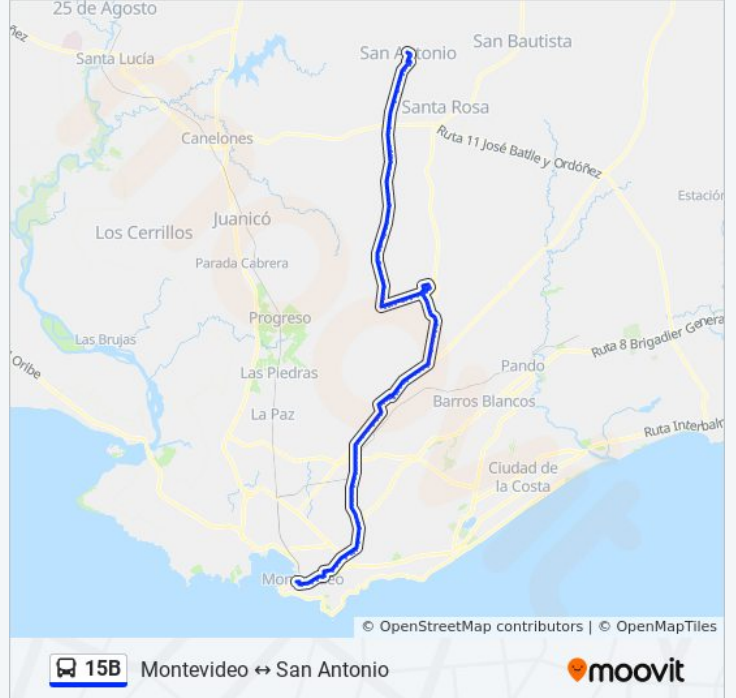

Av. De Las Instrucciones & Manzanilla

Av. De Las Instrucciones Km19

Av. De Las Instrucciones & Cno. La Calera

Av. De Las Instrucciones & Cno. La Espiga

Av. De Las Instrucciones & Las Tres Marias

Av. De Las Instrucciones & Cno. La Cabra

Av. De Las Instrucciones Km 20.500 - Toledo
Chico

Escuela N°153 - Av. De Las Instrucciones & Cno.
Toledo Chico

Ruta 33 Km 21.500

Hugo Mendez & Fco. Antonio Bustamante

Hugo Mendez & José Mateo Quiroga

Hugo Mendez & Adrian Medina

Ruta 6 & Tomás Berreta (Casa Rosada)

Ruta 6 & Calle 1 (Km24.500)

Ruta 6 & P. De Arma (Km24.700)

Ruta 6 & Tacuarembó (Km25.700)

Ruta 6 - Escuela 100

Ruta 6 Seis Hermanos (Km26.600)

Ruta 6 & Ruta 7 (Petrobras)