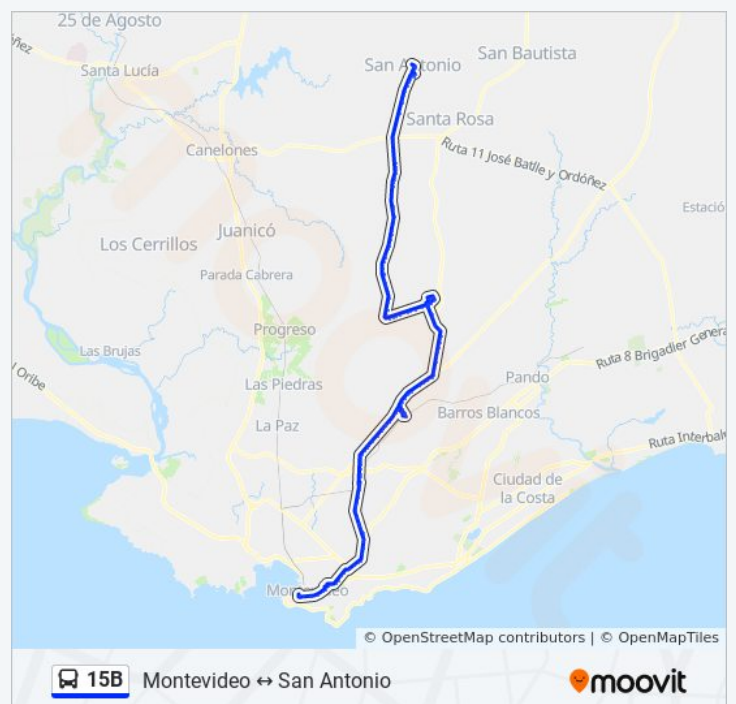

(S) Uruguay & Tristán Narvaja

(S) Uruguay & Minas

(S) Uruguay & Yaguarón

(S) Uruguay & Rondeau

(S) Uruguay & Río Branco

(S) Uruguay & Ciudadela

(S) Rambla Franklin D. Roosevelt, 762

Sentido: San Antonio→Montevideo (Toledo)

180 paradas

[VER HORARIO DE LA LÍNEA](#)

Terminal 15b Casanova

Viviendas Mevir, 113

Viviendas Mevir, 108

Viviendas Mevir, 4401

Barrio Mevir - Ruta 33

Ruta 33 Km 56.00

Rogelio Martinez & Duarte

Marcelino Moreira

José Pedro Varela

Marcelino Moreira

Jose Alfaro & Pereira De Marote

R33 & Montevideo

Km 55

R33 & Paraisos

Pereira De Marote & Azucenas

R33 & CI C

Ruta 33 Km 53.900

Ruta 33 Km 53.300

Ruta 33 Km 52.900

Ruta 33 Km 52.600

Ruta 33 Km 51.600

Ruta 11 & Ruta 33

Horario de la línea 15B de ómnibus

San Antonio→Montevideo (Toledo) Horario de ruta:

lunes	9:20
martes	9:20
miércoles	9:20
jueves	8:25 - 20:45
viernes	8:25 - 20:45
sábado	8:25 - 20:45
domingo	8:25 - 20:45

Información de la línea 15B de ómnibus

Dirección: San Antonio→Montevideo (Toledo)

Paradas: 180

Duración del viaje: 190 min

Resumen de la línea: