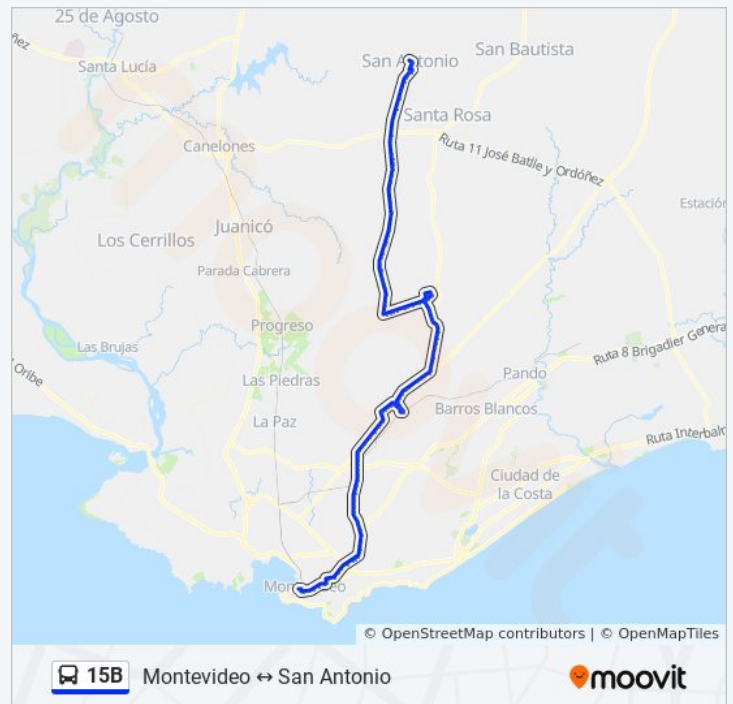

Av. José Belloni Y Cno. Cap. Coralio C. Lacosta

Estación Manga (Av. José Belloni)

Av. José Belloni Y Cno. Carlos A. López

Av. José Belloni Y Cno. Petirossi

Av. José Belloni Y Cno. Al Paso Del Andaluz

Información de la línea 15B de ómnibus

Dirección: Montevideo→San Antonio (H. Méndez, Toledo)

Paradas: 186

Duración del viaje: 188 min

Resumen de la línea:

Av. José Belloni Y Cno. Los Tangerinos

Av. José Belloni Y Cno. Benito Berges

Av. José Belloni Y Cno. Antares