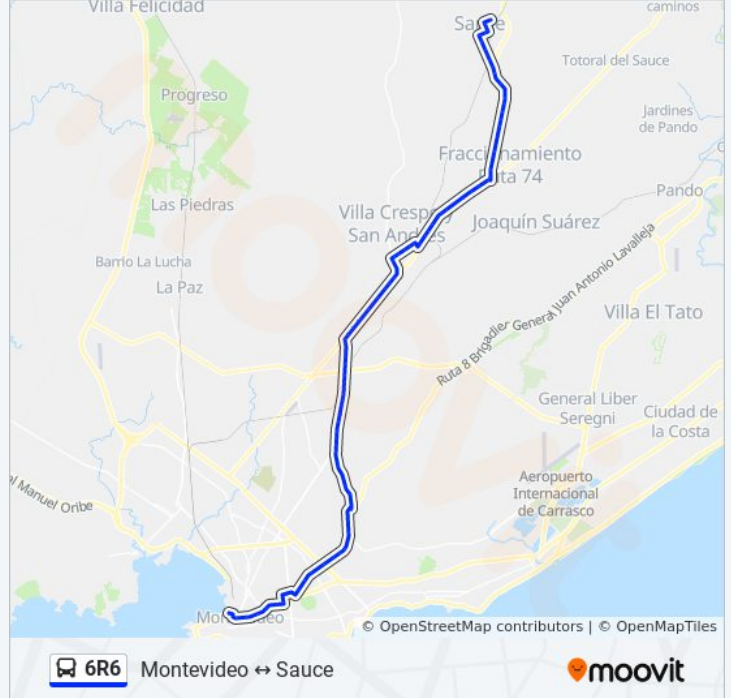

Hugo Mendez & Santiago Vazquez

Hugo Mendez & Baltasar Vargas

Ruta 6 & San Guillen (La Palmita)

Ruta 6 & Hugo Mendez (Parada De Piedra)
Km23.100

Ruta 6 & La Casona (Barreras) (Km23.400)

Ruta 6 & El Tonelero (Km23.900)

Ruta 6 & Tomás Berreta (Casa Rosada)

Ruta 6 & Calle 1 (Km24.500)

Ruta 6 & P. De Arma (Km24.700)

Ruta 6 & Tacuarembó (Km25.700)

Ruta 6 - Escuela 100

Ruta 6 Seis Hermanos (Km26.600)

Ruta 6 & Ruta 7 (Petrobras)

Ruta 6 & Ruta 7

Ruta 6 - Villa San Felipe Km 27.900

Ruta 6 Km 28.800

Ruta 6 Km 30.000

Ruta 6 & Cno. Mariano (Km 30.300)

Ruta 6 Km30.600

Ruta 6 Km31.000

Ruta 6 Km31.300