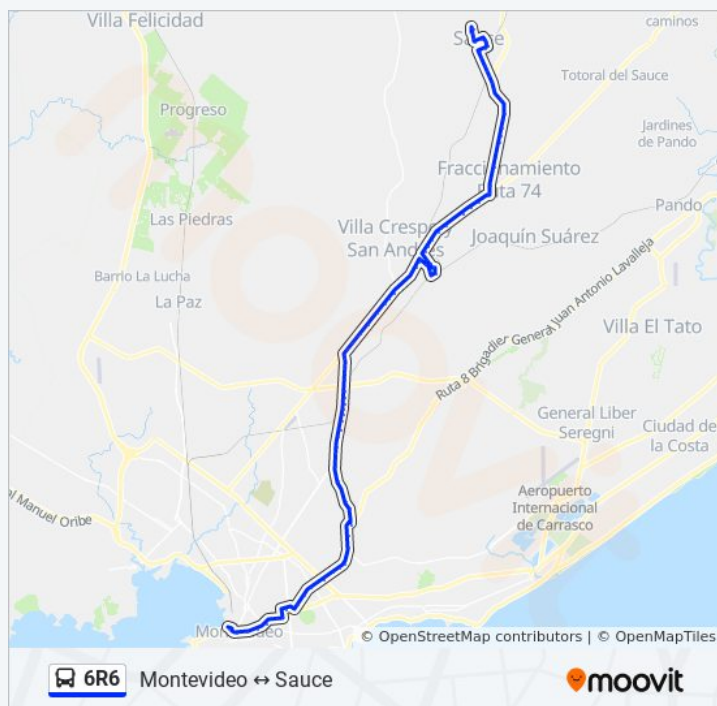

Información de la línea 6R6 de ómnibus

Dirección: Montevideo→Sauce (Toledo - Barrio Blanco)

Paradas: 94

Duración del viaje: 108 min

Resumen de la línea:

Av. José Belloni Y Previsión

Av. José Belloni Y Cno. Cap. Coralio C. Lacosta