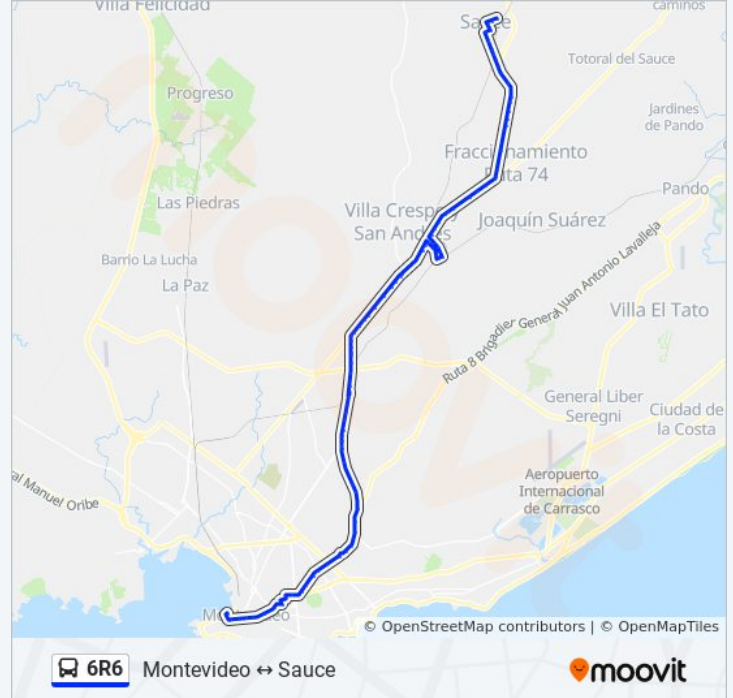

Ruta 6 & Ruta 7

Ruta 6 & Ruta 7 (Petrobras)

Ruta 6 Seis Hermanos (Km26.600)

Ruta 6 - Escuela 100

Ruta 6 & Tacuarembó (Km25.700)

Ruta 6 & P. De Arma (Km24.700)

Ruta 6 & Calle 1 (Km24.500)

Ruta 6 & Tomás Berreta (Casa Rosada)

Ruta 6 & La Palmita (Km23.900)

Ruta 6 & La Casona (Barreras) (Km23.400)

Ruta 6 & Hugo Mendez (Parada De Piedra)
Km23.100

Sabino Alvarez & Cno. De Las Tropas

Sabino Alvarez & Wilson Ferreira Aldunate

Sabino Alvarez & Luis A. De Herrera

H. Cabrera & M. Maestre

H. Cabrera & Vera

Guillen & Luis A. De Herrera

Guillen & José Batlle Y Ordóñez

Guillen & Ruta 6

Ruta 6 & Blas Basualdo

Ruta 6 & Santiago Vázquez

Km 21 - Toledo Chico

Escuela N°153 - Av. De Las Instrucciones & Cno.
Toledo Chico

Av. De Las Instrucciones Km 20.500 - Toledo
Chico

Av. De Las Instrucciones Y Cno. La Cabra

Av. De Las Instrucciones Y Las Tres Marias

Av. De Las Instrucciones Y Cno. La Espiga

Av. De Las Instrucciones Y Cno. La Calera

Av. De Las Instrucciones Km 19

Av. De Las Instrucciones Y Manzanilla

Av. De Las Instrucciones Y Velazco Lombardini