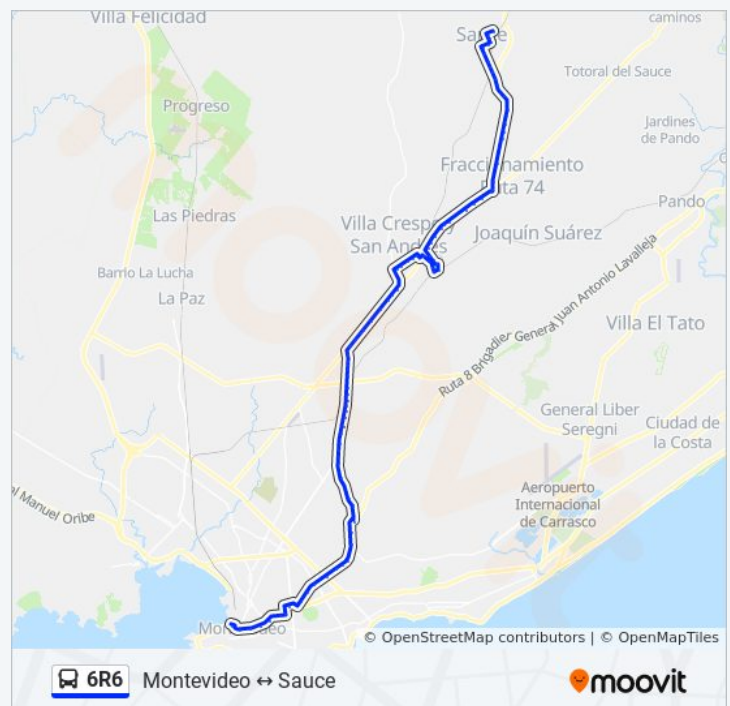

Av. José Belloni & Cno. Repetto

Av. José Belloni Y Previsión

Horario de la línea 6R6 de ómnibus

Montevideo→Sauce (H. Méndez/Toledo) Horario de ruta:

lunes	00:03 - 23:50
martes	00:15 - 23:50
miércoles	00:15 - 23:50
jueves	00:15 - 23:50
viernes	00:15 - 23:50
sábado	00:15 - 23:30
domingo	00:35 - 23:22

Información de la línea 6R6 de ómnibus

Dirección: Montevideo→Sauce (H. Méndez/Toledo)

Paradas: 93

Duración del viaje: 85 min

Resumen de la línea:

Av. José Belloni Y Cno. Cap. Coralio C. Lacosta

Estación Manga (Av. José Belloni)