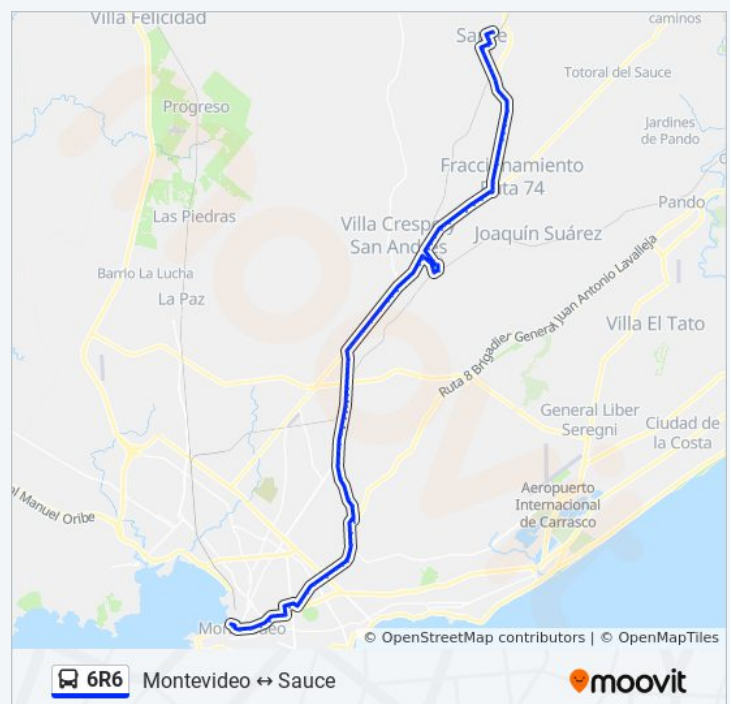

Información de la línea 6R6 de ómnibus

Dirección: Montevideo → Sauce (Toledo)

Paradas: 89

Duración del viaje: 97 min

Resumen de la línea:

Av. José Belloni & Cno. Cap. Mateo Tula Dufort

Av. José Belloni & Cno. Repetto