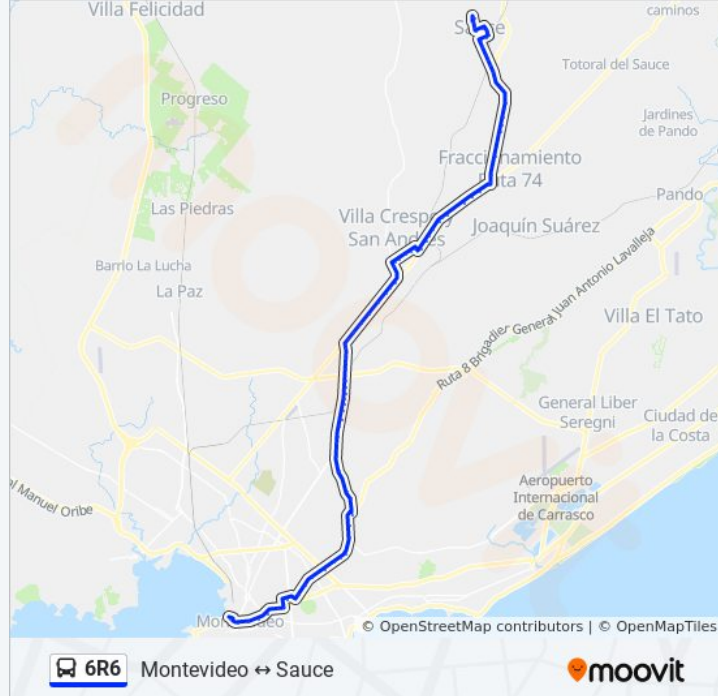

Av. De Las Instrucciones & Manzanilla

Av. De Las Instrucciones Km19

Av. De Las Instrucciones & Cno. La Calera

Av. De Las Instrucciones & Cno. La Espiga

Av. De Las Instrucciones & Las Tres Marias

Av. De Las Instrucciones & Cno. La Cabra

Av. De Las Instrucciones Km 20.500 - Toledo Chico

Escuela N°153 - Av. De Las Instrucciones & Cno. Toledo Chico

Ruta 33 Km 21.500

Hugo Mendez & Fco. Antonio Bustamante

Hugo Mendez & José Mateo Quiroga

Hugo Mendez & Adrian Medina

Hugo Mendez & Santiago Vazquez

Hugo Mendez & Baltasar Vargas

Ruta 6 & San Guillen (La Palmita)

Ruta 6 & Hugo Mendez (Parada De Piedra)
Km23.100

Ruta 6 & La Casona (Barreras) (Km23.400)

Ruta 6 & El Tonelero (Km23.900)

Ruta 6 & Tomás Berreta (Casa Rosada)

Ruta 6 & Calle 1 (Km24.500)

Ruta 6 & P. De Arma (Km24.700)

Ruta 6 & Tacuarembó (Km25.700)

Ruta 6 - Escuela 100

Ruta 6 Seis Hermanos (Km26.600)

Ruta 6 & Ruta 7 (Petrobras)