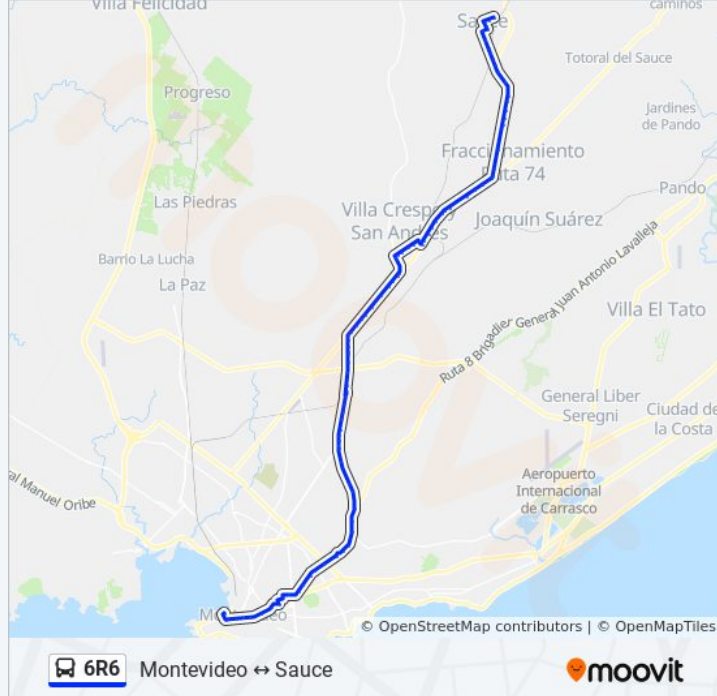

Ruta 6 & Ruta 7

Ruta 6 & Ruta 7 (Petrobras)

Ruta 6 Seis Hermanos (Km26.600)

Ruta 6 - Escuela 100

Ruta 6 & Tacuarembó (Km25.700)

Ruta 6 & P. De Arma (Km24.700)

Ruta 6 & Calle 1 (Km24.500)

Ruta 6 & Tomás Berreta (Casa Rosada)

Ruta 6 & La Palmita (Km23.900)

Ruta 6 & La Casona (Barreras) (Km23.400)

Ruta 6 & Hugo Mendez (Parada De Piedra)
Km23.100

Ruta 6 & San Guillen (La Palmita)

Ruta 6 & Blas Basualdo

Blas Basualdo & Av. Hugo Mendez

Hugo Mendez & Santiago Vazquez

Hugo Mendez & Adrian Medina

Hugo Mendez & José Mateo Quiroga

Hugo Mendez & Fco. Antonio Bustamante

Av. Hugo Mendez & Ruta 33

Ruta 33 Km 21.500

Km 21 - Toledo Chico

Escuela N°153 - Av. De Las Instrucciones & Cno.
Toledo Chico

Av. De Las Instrucciones Km 20.500 - Toledo
Chico

Av. De Las Instrucciones Y Cno. La Cabra

Av. De Las Instrucciones Y Las Tres Marias

Av. De Las Instrucciones Y Cno. La Espiga

Av. De Las Instrucciones Y Cno. La Calera

Av. De Las Instrucciones Km 19

Av. De Las Instrucciones Y Manzanilla

Av. De Las Instrucciones Y Velazco Lombardini

Av. De Las Instrucciones Y Av. José Belloni