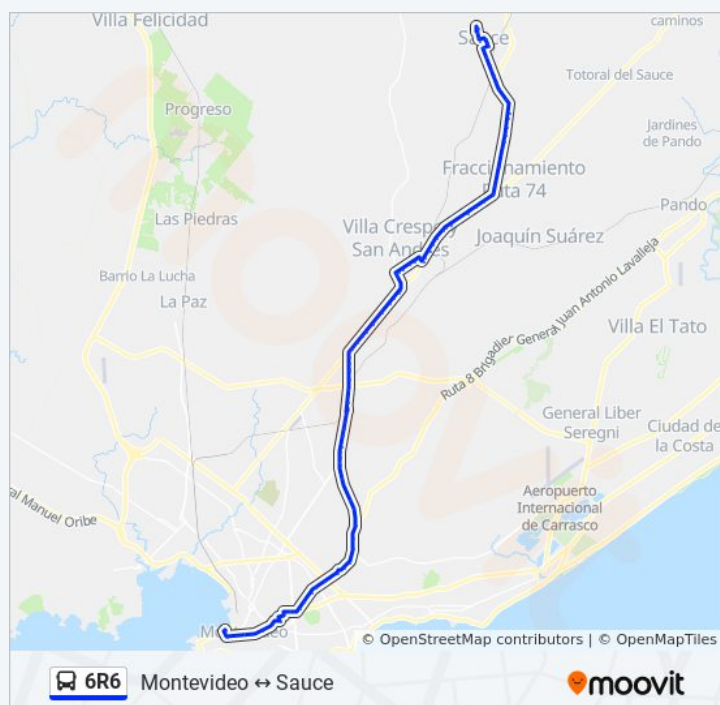

Sentido: Sauce→Montevideo (Barrio Blanco - H. Méndez)

96 paradas

[VER HORARIO DE LA LÍNEA](#)

Varela & 25 De Agosto

Varela & Larrañaga

Cno. Parque Bonomi & Larrañaga

Cno. Parque Bonomi & Ruta 107

Santa Isabel & Ruta 107

Santa Isabel & Constitución

Constitución & Carmelo González

Constitución & Coronel Peiran

Plaza Artigas

Carmelo Rene Gonzalez - Cementerio Sauce

Ruta 6 Vieja Km 34.000

Ruta 6 Vieja Km36.700

Ruta 6 Vieja & Tomas Berreta

Ruta 6 Vieja Km 33.000

Ruta 6 Km 32.600

Ruta 6 Km32.000

Ruta 6 Km31.300

Ruta 6 Km31.000

Ruta 6 Km30.600

Ruta 6 & Cno. Mariano (Km 30.300)

Ruta 6 Km 30.000

Ruta 6 Km 28.800

Ruta 6 - Villa San Felipe Km 27.900

Ruta 6 & Ruta 7

Ruta 6 & Ruta 7 (Petrobras)

Ruta 6 Seis Hermanos (Km26.600)

Ruta 6 - Escuela 100

Ruta 6 & Tacuarembó (Km25.700)

Horario de la línea 6R6 de ómnibus

Sauce→Montevideo (Barrio Blanco - H. Méndez)

Horario de ruta:

lunes	08:33
martes	08:33
miércoles	08:33
jueves	08:33
viernes	08:33
sábado	08:40
domingo	Sin Servicio

Información de la línea 6R6 de ómnibus

Dirección: Sauce→Montevideo (Barrio Blanco - H. Méndez)

Paradas: 96

Duración del viaje: 113 min

Resumen de la línea: