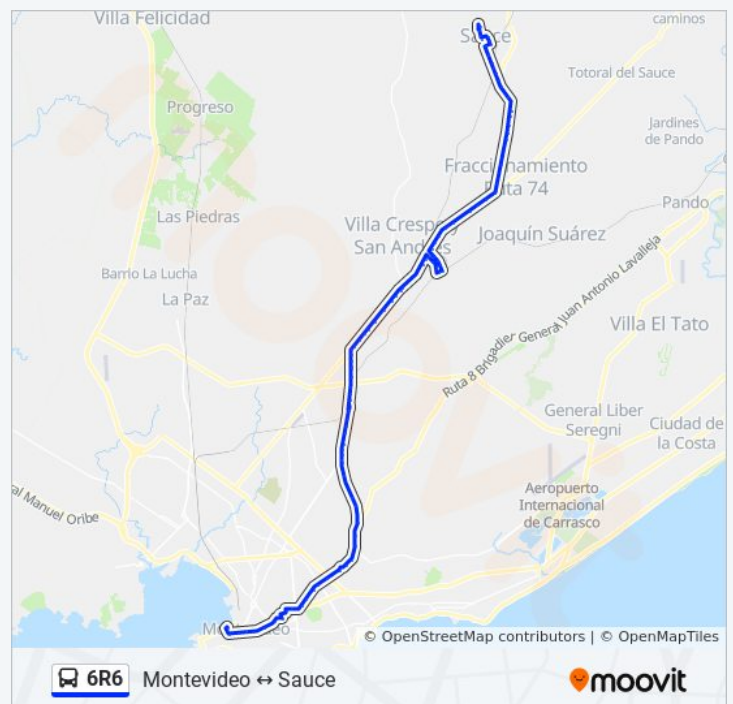

(S) Uruguay & Rondeau

(S) Uruguay & Río Branco

(S) Uruguay & Ciudadela

(S) Rambla Franklin D. Roosevelt, 762

Sentido: Sauce→Montevideo (Barrio Blanco - Toledo)

97 paradas

[VER HORARIO DE LA LÍNEA](#)

Varela & 25 De Agosto

Varela & Larrañaga

Cno. Parque Bonomi & Larrañaga

Cno. Parque Bonomi & Ruta 107

Santa Isabel & Ruta 107

Santa Isabel & Constitución

Constitución & Carmelo González

Constitución & Coronel Peiran

Plaza Artigas

Carmelo Rene Gonzalez - Cementerio Sauce

Ruta 6 Vieja Km 34.000

Ruta 6 Vieja Km36.700

Ruta 6 Vieja & Tomas Berreta

Ruta 6 Vieja Km 33.000

Ruta 6 Km 32.600

Ruta 6 Km32.000

Ruta 6 Km31.300

Ruta 6 Km31.000

Ruta 6 Km30.600

Ruta 6 & Cno. Mariano (Km 30.300)

Ruta 6 Km 30.000

Ruta 6 Km 28.800

Ruta 6 - Villa San Felipe Km 27.900

Ruta 6 & Ruta 7

Horario de la línea 6R6 de ómnibus

Sauce→Montevideo (Barrio Blanco - Toledo) Horario de ruta:

lunes	06:02
martes	06:02
miércoles	06:02
jueves	06:02
viernes	06:02
sábado	06:02
domingo	Sin Servicio

Información de la línea 6R6 de ómnibus

Dirección: Sauce→Montevideo (Barrio Blanco - Toledo)

Paradas: 97

Duración del viaje: 104 min

Resumen de la línea: