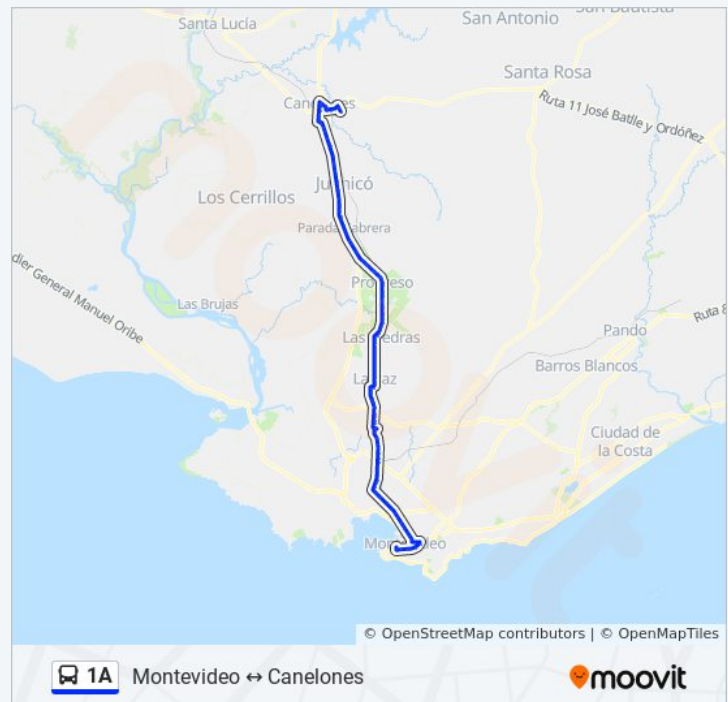

Ruta 5 Km 35.200

## Información de la línea 1A de ómnibus

**Dirección:** Canelones→Montevideo (Cárcel Canelones)

**Paradas:** 146

**Duración del viaje:** 170 min

**Resumen de la línea:**

Ruta 5 Km 34.500

Ruta 5 Km 34.200

Ruta 5 - Inst. Adventista

Ruta 5 Km 33.000

Ruta 5 Km 32.600

Ruta 5 Km 32.000

Ruta 5 Km 31.600

Ruta 5 Vieja Km 30.800

Ruta 5 Vieja Km 30.700

Ruta 5 Km 30.300

Ruta 5 Vieja & Simón. Bolivar Km 30.100

Ruta 5 Vieja & San Martín

Ruta 5 Vieja & Araza Km 29.400

Ruta 5 Vieja & Ibirapita Km 29.300

Ruta 5 Vieja & Canelones Km 29.100

Ruta 5 Vieja & Durazno Km 28.800

Ruta 5 Vieja & Florida Km 28.600

Ruta 5 Vieja & Brasil