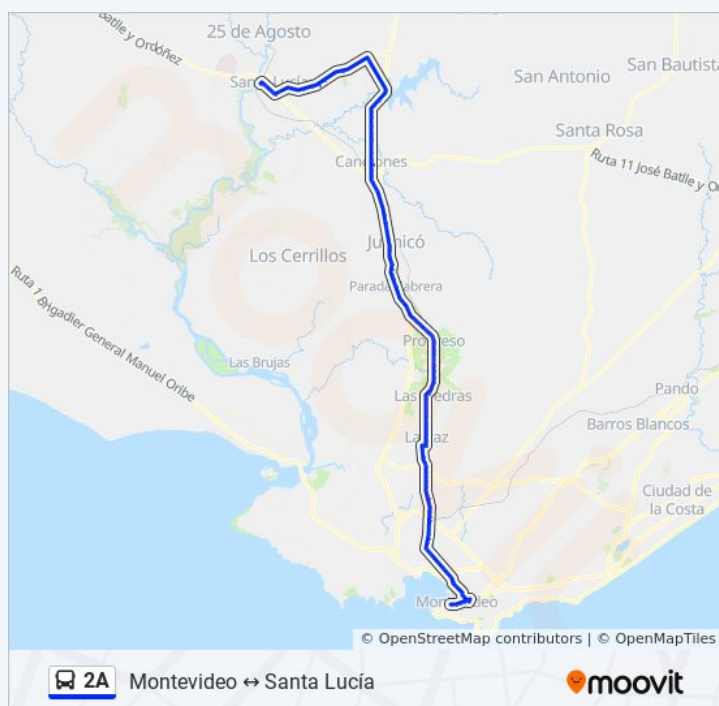

Montevideo→Santa Lucía (Represa) Horario de ruta:

lunes	9:10 - 15:15
martes	9:10 - 15:15
miércoles	9:10 - 15:15
jueves	9:10
viernes	9:10
sábado	9:10
domingo	9:10

Información de la línea 2A de ómnibus

Dirección: Montevideo→Santa Lucía (Represa)

Paradas: 161

Duración del viaje: 180 min

Resumen de la línea:

Av. Garzón & Cno. Máximo Santos

Av. Garzón & Cno. Edison

Av. Garzón & Bv. Aparicio Saravia

Av. Garzón & Cno. Casavalle

(S) Av. Garzón & Carve