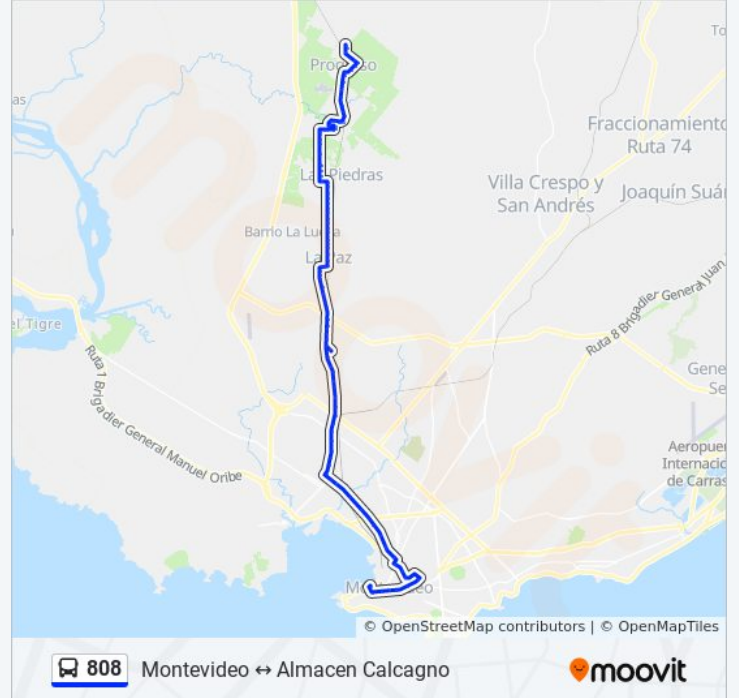

Pasteur, 2

Acacias, Las, 5201

Millán, 3031

Dorado, 2131

Millán, 4015

Mauricio De Zabala

Arapey, 7812

Mauricio De Zabala, 4404

Foresti, Victor, 25

Foresti, Victor, 16

De Viana, Javier, 5012

Pedro Figari, 2003

Javier De Viana, 159

Municipio, 82

Pedro Blanes Viale, 210

Municipio, 64

Municipio, 564

Av. Pouey, 17

Av. Dr. Enrique Pouey & Av. Gral. Artigas

Av. Dr. Enrique Pouey & Senen Rodriguez

Av. Dr. Enrique Pouey & Manuel Freire

Av Dr. E. Pouey & M Melendez

Av Dr. E. Pouey & Ramon Ortiz

Av Dr. E. Pouey & Dr. Mario Pareja

Av. José Artigas & Juan Lopez (Complejo Cobena)

Av. José Artigas & Barrios Amorín

Av. José Artigas & Calpino (La Sibarita)

Av. José Artigas & De Las Artes (Atma)

Av. José Artigas & De La Merced

Av. José Artigas & Teresa Muñoz (Liceo De La Paz)

Av. José Artigas & Tomas Aldabalde

Av. José Artigas & Garibaldi