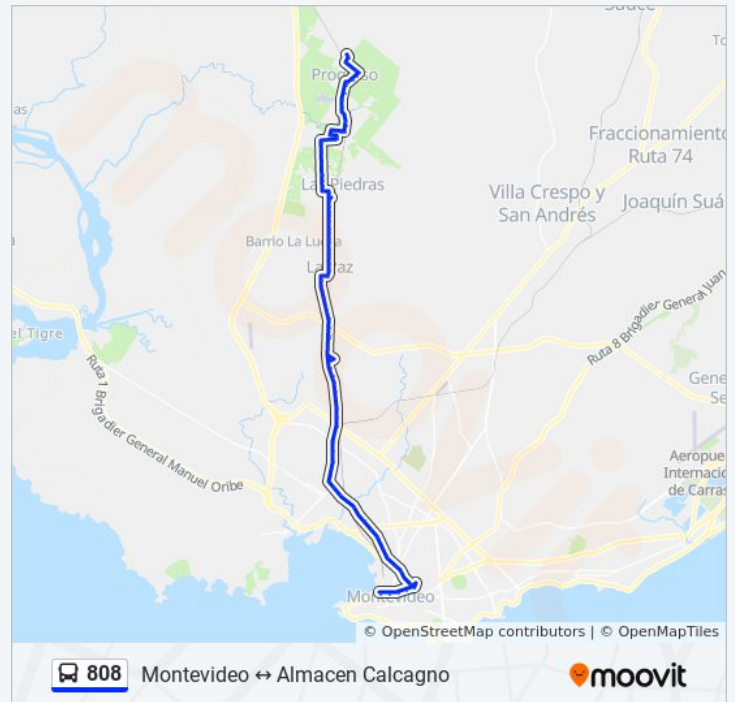

Av. Cesar Mayo Gutiérrez & Ruta 102

Av. Cesar Mayo Gutiérrez & Etchevarne

Información de la línea 808 de ómnibus

Dirección: Montevideo→Almacen Calcagno

Paradas: 101

Duración del viaje: 104 min

Resumen de la línea:

5 (Vieja, 9506

Ruta 5 Vieja Km 24.800

Ruben Dario, 2804

Km 25.600

Ruta 5 Vieja & Frugoni

Ruta 5 Vieja & Ciclamor

Ruta 5 Vieja Km 26.300 - Manzanos

Manantial, 6