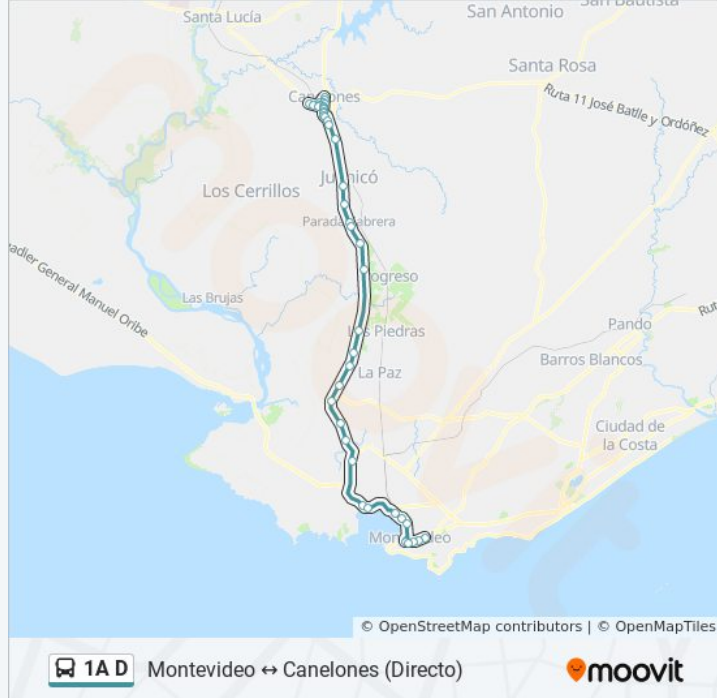

Ruta 5 Km 36.000

Ruta 5 Km 34.200

Ruta 5 - Inst. Adventista

Ruta 5 Km 32.000

Ruta 5 Km 29.500

Ruta 5 & Ruta 48

Ruta 5 Frente A Cementerio Del Parque

Ruta 5 & Cno. Aldabalde

Rambla Edison & San Fructuoso

Mendoza, 2421

Cerro Largo, 950

(S) Paysandú & Paraguay

(S) Paysandú & Ejido

(S) Paysandú & Minas

(S) Arenal Grande & Uruguay

Montevideo ↔ Canelones (Directo)

Sentido: Montevideo → Canelones (Directo)

42 paradas

[VER HORARIO DE LA LÍNEA](#)

Terminal Baltasar Brum (Río Branco)

Av Gral Rondeau Y Cnel. Francisco Tajes

San Fructuoso, 913

Rambla Baltasar Brum & 12 De Diciembre

Ruta 5 & Ruta 48

Ruta 5 Km29.500

Villa Felicidad • Ruta 5 Km 32.000

Ruta 5 - Inst. Adventista

Ruta 5 Km 34.200

Ruta 5 Km 36.000

Ruta 5 - Juanicó

Ruta 5 Km 42.300