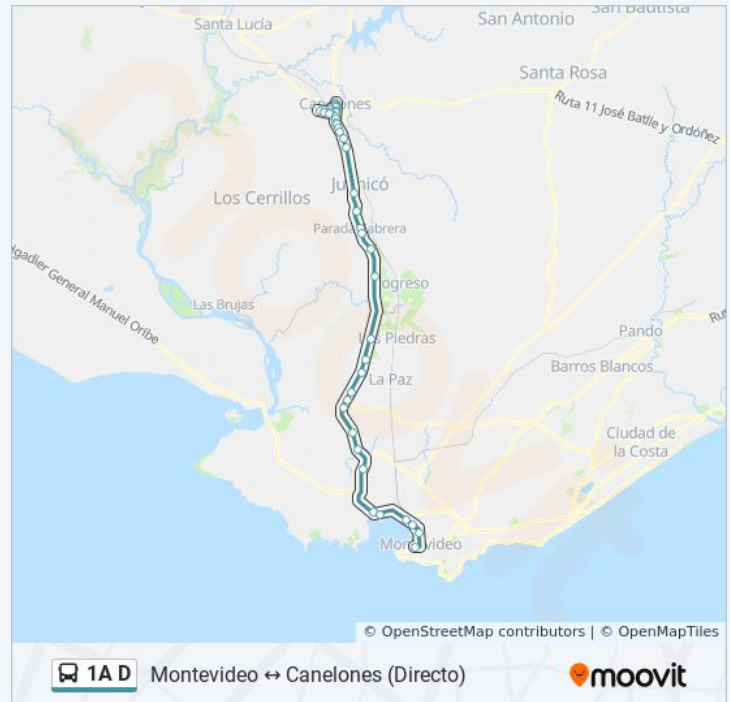

Cno. Lecoocq Frente A Conaprole

Ruta 5 & Cno. Pérez

Ruta 5 & Cno. La Redención

Ruta 5 Frente A Sucta

Cno. Melilla Y Ruta 102

Ruta 5 & Cno. Faquet

Ruta 5 & Cno. Aldabalde

Ruta 5 Frente A Cementerio Del Parque

Ruta 5 & Ruta 48

Ruta 5 Km29.500

Villa Felicidad • Ruta 5 Km 32.000

Ruta 5 - Inst. Adventista

Ruta 5 Km 34.200

Ruta 5 Km 36.000

Ruta 5 - Juanicó

Ruta 5 Km 42.300

Ruta 5 Km 43.100

Gutiérrez Ruiz & Eusebio Vidal

Gutiérrez Ruiz & Sellar Michelini

Álamo De Suárez & L.A. De Herrera

Treinta Y Tres & Carlos Camera

Treinta Y Tres & Rivera

Treinta Y Tres & Suarez

Trinta Y Tres & Tomás Berreta

Treinta Y Tres & Héctor. Miranda

Treinta Y Tres & Teresa Cabaña De Moreno

Treinta Y Tres & Doctor Luis Brause

Dr. Cristóbal Cendan & José Batlle Y Ordóñez

Terminal Canelones

José Batlle Y Ordóñez & Tersa Moreno

José Batlle Y Ordóñez & Héctor Miranda

Héctor Miranda & Wf Aldunate

Wf Aldunate & Tomás Berreta

Información de la línea 1A D de ómnibus

Dirección: Montevideo→Canelones (Directo)

Paradas: 42

Duración del viaje: 84 min

Resumen de la línea: