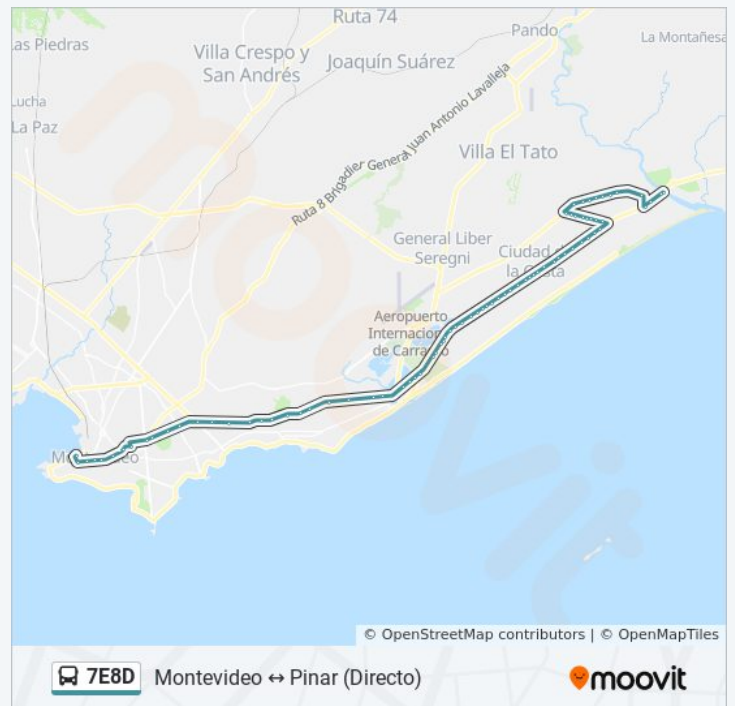

miércoles	06:10 - 08:10
jueves	06:10 - 08:10
viernes	06:10 - 08:10
sábado	Sin Servicio
domingo	Sin Servicio

Información de la línea 7E8D de Ómnibus

Dirección: Pinar→Montevideo

Paradas: 81

Duración del viaje: 89 min

Resumen de la línea:

Parada 24 Giannattasio (Esq. Williams)

Parada 23 Giannattasio (Esq. Artigas)

Parada 22 Giannattasio (Esq. Rep. Argentina)

Parada 21 Giannattasio (Esq. Uruguay)

Parada 20 Giannattasio (Frente A La Española)