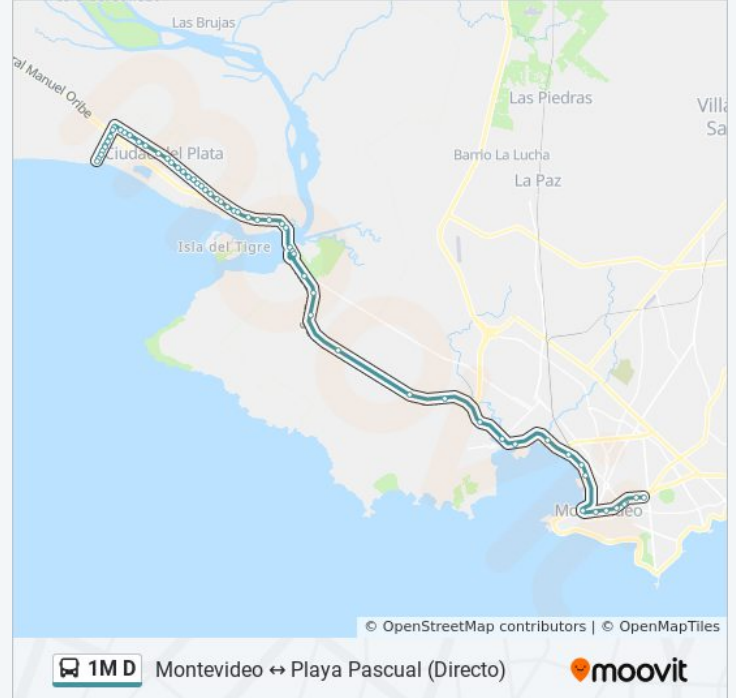

Montevideo ↔ Playa Pascual (Directo)

[Ver En Modo Sitio Web](#)

La línea 1M D de ómnibus (Montevideo ↔ Playa Pascual (Directo)) tiene una ruta. Sus horas de operación los días laborables regulares son:

(1) a 1m8 - Playa Pascual→Tres Cruces (Directo): 6:10

Río De La Playa & Ruta 1 Nueva

Río De La Plata & La Querencia

Río De La Playa & Ruta 1 Vieja

Ruta 1 Vieja & Km 32,000

Ruta 1 Vieja & Km 31,900

Ruta 1 Vieja -Hospital Evangélico

Ruta 1 Vieja & Km 31,000

Ruta 1 Vieja & Mater Terra

Ruta 1 & Km 16,000

Ruta 1 & Tomkinson

Ruta 1 & Cno. Cibils

Ruta 1 & Santin Carlos Rossi

Ruta 1 & Carlos María Ramirez

Ruta 1 & Emilio Romero

Ruta 1 & Capurro

Rambla Baltasar Brum & 12 De Diciembre

Rambla Edison & San Fructuoso

Movida A Mendoza Y Caraballo -Rambla Edison
Y General Pacheco

Movida A Río Branco Y Cerro Largo -Florida,
1629

(S) Paysandú & Paraguay

(S) Paysandú & Ejido

(S) Paysandú & Minas