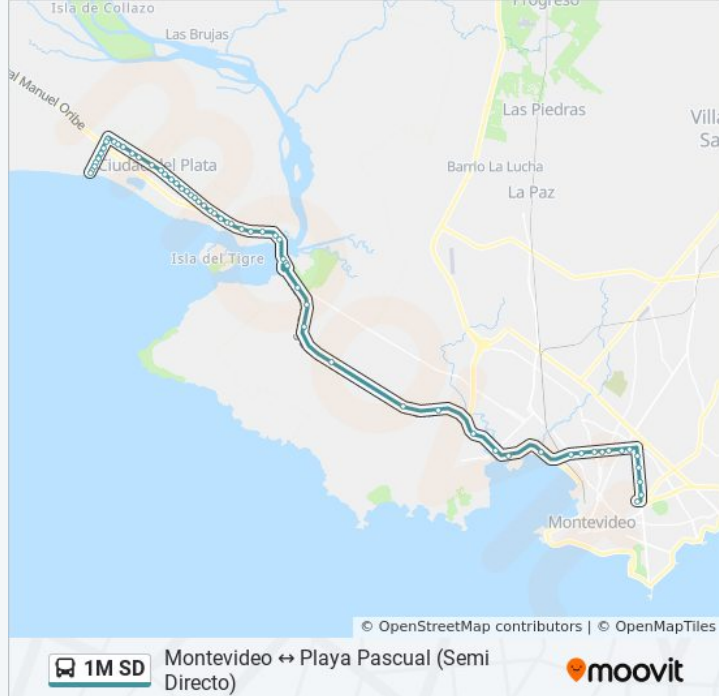

Río De La Playa & Acuña De Figueroa

Río De La Playa & Ruta 1 Nueva

Río De La Plata & La Querencia

Río De La Playa & Ruta 1 Vieja

Ruta 1 Vieja & Km 32,000

Ruta 1 Vieja & Km 31,900

Ruta 1 Vieja -Hospital Evangélico

Ruta 1 & Cno. M Flores

Ruta 1 & Km 16,000

Ruta 1 & Tomkinson

Ruta 1 & Cno. Cibils

Ruta 1 & Santin Carlos Rossi

Ruta 1 & Carlos María Ramirez

Ruta 1 & Emilio Romero

Ruta 1 & Capurro

Bv. Artigas & Gallinal

Bv. Artigas & Colorado

Bv. Artigas & Garibaldi

Bv. Artigas & Gral. Pagola

(S) Goes & Acevedo Díaz

**Sentido: 1m7 - Tres Cruces→Playa Pascual
(Semi Directo)**

62 paradas

[VER HORARIO DE LA LÍNEA](#)