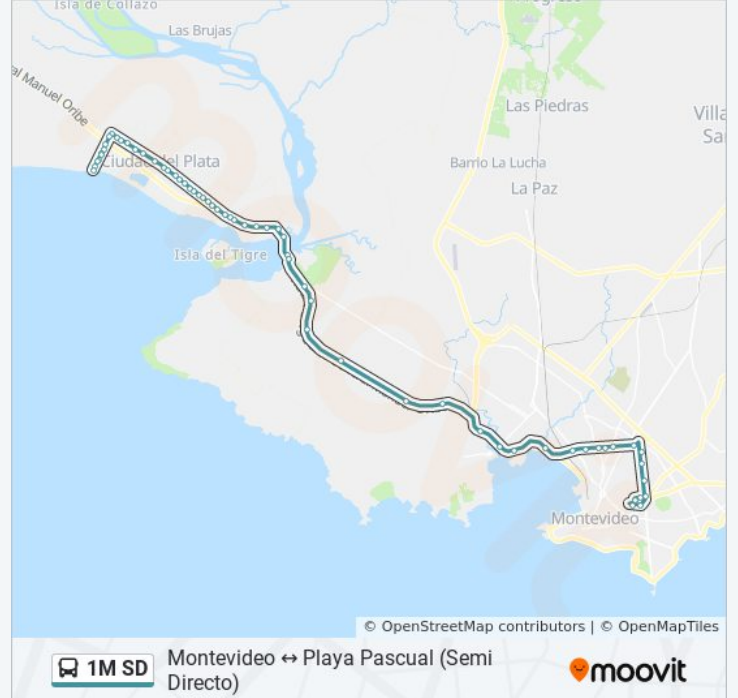

Río De La Playa & Acuña De Figueroa

Río De La Playa & Ruta 1 Nueva

Río De La Plata & La Querencia

Río De La Playa & Ruta 1 Vieja

Ruta 1 Vieja & Km 32,000

Ruta 1 Vieja & Km 31,900

Ruta 1 Vieja -Hospital Evangélico

Ruta 1 Vieja & Km 28,000 Salto

Ruta 1 Vieja & Km 28,200

Ruta 1 Vieja & Km 28,500

Ruta 1 Vieja & Ruben Lena

Ruta 1 Vieja & Av. Penino

Ruta 1 Vieja & Cno. Menéndez

Ruta 1 Vieja & Mater Terra

Ruta 1 Vieja & Bader