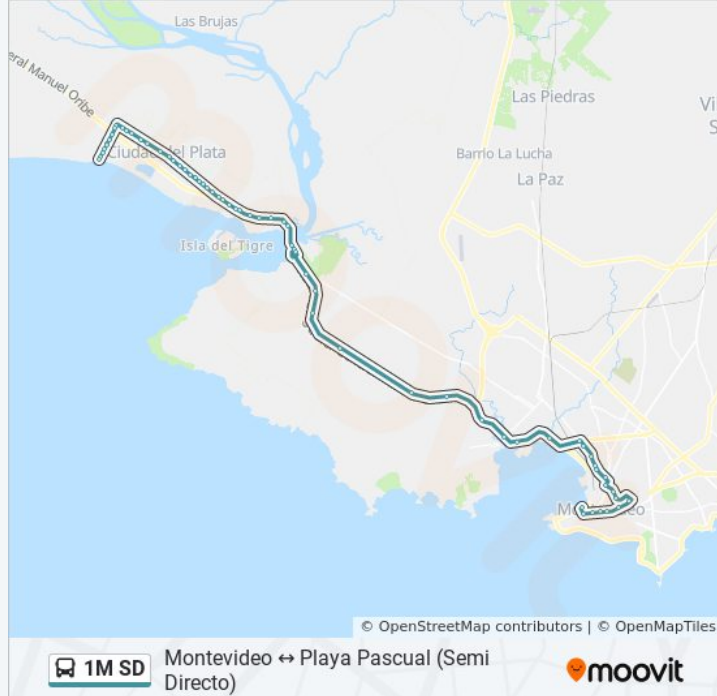

Ruta 1 & Km 26,000 Rivera

Ruta 1 & Flores

Ruta 1 & Km 25,200

Ruta 1 & Eficie

Ruta 1 & Zapicán

Ruta 1 & Isusa

Ruta 1 & 12 De Octubre

Ruta 1 & Av. Delta

Ruta 1 & Tomkinson

Ruta 1 & Cno. Cibils

Ruta 1 & Santin Carlos Rossi

Ruta 1 & Carlos María Ramirez

Ruta 1 & Emilio Romero

Ruta 1 & Capurro

Plaza Cuba

Av. Agraciada & Cap. Manuel Antonio Artigas

Av. Agraciada & Tapes

Av. Agraciada Y Santa Fe

Av. Agraciada Y Gral. Fausto Aguilar (S)

Av. Agraciada & Gral. Manuel Freire (S)

(S) Av. De Las Leyes & Guatemala

Magallanes, 1963

(S) Magallanes & La Paz

(S) Uruguay & Arenal Grande

(S) Uruguay & Tristán Narvaja

(S) Uruguay & Minas

(S) Uruguay & Yaguarón

(S) Uruguay & Rondeau

(S) Uruguay & Río Branco

(S) Uruguay & Ciudadela

(S) Rambla Franklin D. Roosevelt, 762

**Sentido: 1m7 - Playa Pascual→Tres Cruces
(Semi Directo)**