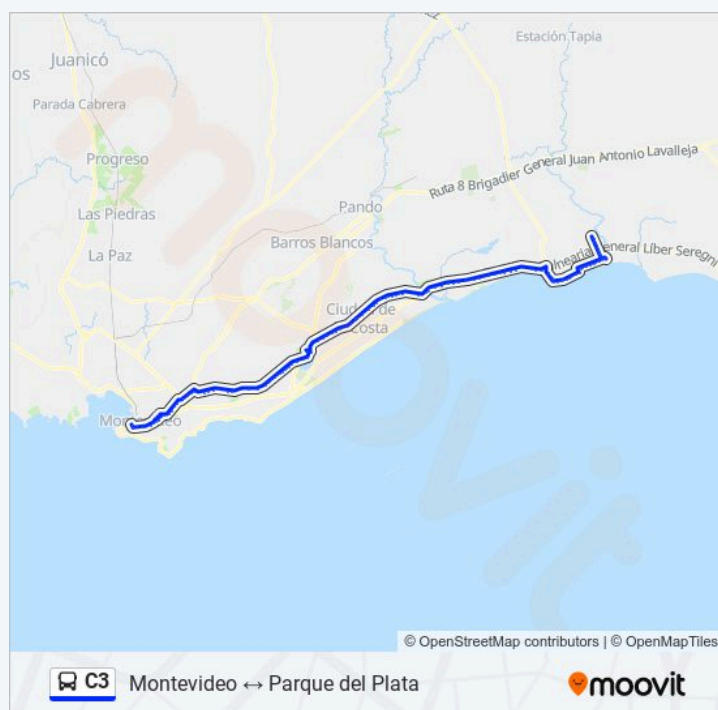

domingo

02:15 - 23:08

Información de la línea C3 de Ómnibus

Dirección: Parque Del Plata→Montevideo

Paradas: 129

Duración del viaje: 141 min

Resumen de la línea:

Mario Ferreira, 2421