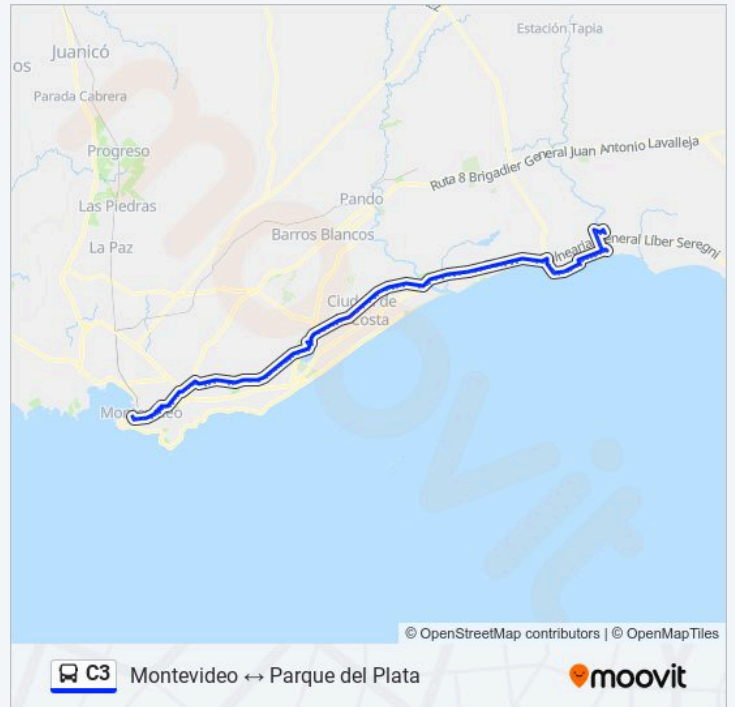

Información de la línea C3 de Ómnibus

Dirección: Parque Del Plata
(Portuarios)→Montevideo

Paradas: 133

Duración del viaje: 123 min
Resumen de la línea:

- Av. Argentina & Calle S
- Av. Argentina & Calle R1
- Av. Argentina Y Calle Q Acera Oeste
- Av. Argentina & Calle G
- Av. Argentina & Rodó
- Av. Argentina & Joaquín Suárez
- Av. Argentina & Gral. Oribe
- Argentina, 22
- Lavalleja & Calle 27
- Tomas Berrta & Blanes
- Lavalleja & Calle 27
- Lavalleja & Calle 23
- Lavalleja & Calle 21
- Lavalleja & Diagonal 6
- Lavalleja & Calle 17
- Lavalleja & Calle 15
- Lavalleja & Calle 13
- Lavalleja & Diagonal 4
- Lavalleja & Zitarrosa
- Lavalleja & Calle 7
- Lavalleja & Florencio Sánchez
- Lavalleja & Diagonal 2
- Lavalleja & Calle 1
- Av. Mario Ferreira & Calle F
- Av. Mario Ferreira & Calle D
- Av. Mario Ferreira & Las Acacias
- Av. Mario Ferreira & Los Horneros
- Av. Mario Ferreira & Los Ceibos
- Mario Ferreira, 2421
- Av. Mario Ferreira & Oeste
- Av. Mario Ferreira & Circunvalación
- Diagonal Este & Calle 5