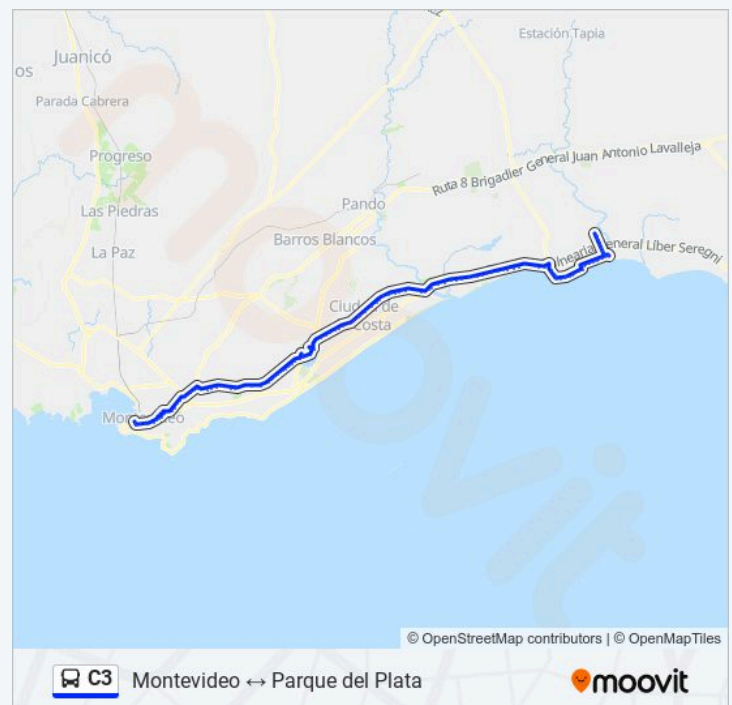

lunes	04:23 - 18:18
martes	04:23 - 18:18
miércoles	04:23 - 18:18
jueves	04:23 - 18:18
viernes	04:23 - 18:18
sábado	Sin Servicio
domingo	Sin Servicio

Información de la línea C3 de Ómnibus

Dirección: Parque Del Plata→Montevideo (Por Terminal De Carga Aeropuerto)

Paradas: 131

Duración del viaje: 141 min

Resumen de la línea:

Av. Mario Ferreira & Calle F

Av. Mario Ferreira & Calle D

Av. Mario Ferreira & Las Acacias

Av. Mario Ferreira & Los Horneros

Av. Mario Ferreira & Los Ceibos