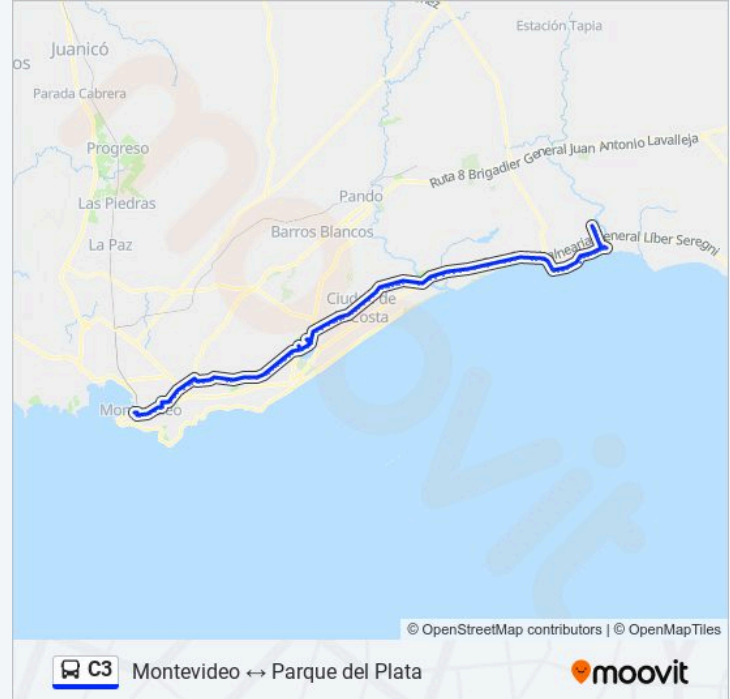

Pan De Azúcar & Morelli

Cno. Carrasco & Manila

Cno. Carrasco & Aguacero

(S) Veracieto & Cno. Carrasco

(S) Cno. Carrasco & Pedro Cosio

(S) Cno. Carrasco & Cno. Oncativo

(S) Cno. Carrasco & Av. Bolivia

(S) Cno. Carrasco & Servidumbre (Cno. Carrasco)

(S) Cno. Carrasco & Cooper

Cno. Carrasco & Santa Mónica

Av. W. Ferreira Aldunate & Pedro Figari

Av. W. Ferreira Aldunate & Coronel Graña

Av. W. Ferreira Aldunate & Sarsale

Av. W. Ferreira Aldunate & Calcagno

Av. W. Ferreira Aldunate & Dr. Eduardo Acevedo

Calzada Lateral Wilson Ferreira Aldunate 103

Av. W. Ferreira Aldunate & M. Stagnero De Munar

Av. W. Ferreira Aldunate & Rosalía De Castro

Av. W. Ferreira Aldunate & Av. A La Playa

Parque Roosevelt (Av. W. Ferreira Aldunate)

Av. W. Ferreira Aldunate & Racine

Av. W. Ferreira Aldunate & Dorado

Terminal De Carga Aeropuerto

Salida Terminal De Cargas

Ruta 101 Frente A Fuerza Aérea

Ruta 101 & Calcagno

Aeropuerto

Ruta 101 Km 20.000 (Viviendas Fza. Aérea)

Ruta 101 Km 21, Radar Aeropuerto

Parada 1 Ruta Ib (Esq. Cno. Al Paso Escobar)

Parada 2 Ruta Ib (Esq. Morelli)

Parada 3 Ruta Ib (Esq. Becú)