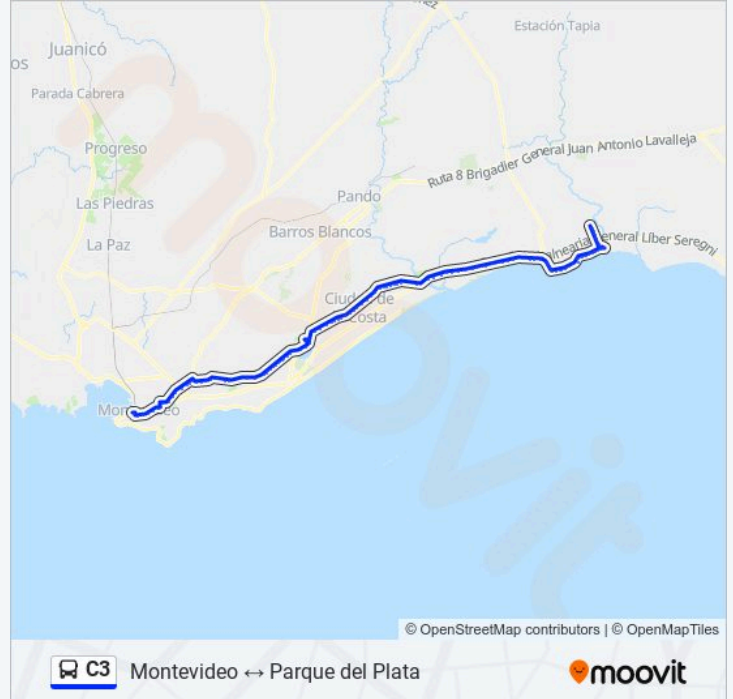

(S) Cno. Carrasco & Pedro Cosio

(S) Cno. Carrasco & Cno. Oncativo

(S) Cno. Carrasco & Av. Bolivia

(S) Cno. Carrasco & Servidumbre (Cno. Carrasco)

(S) Cno. Carrasco & Cooper

Cno. Carrasco & Santa Mónica

Av. W. Ferreira Adlunate & Pedro Figari

Av. W. Ferreira Aldunate & Coronel Graña

Av. W. Ferreira Aldunate & Sarsale

Av. W. Ferreira Aldunate & Calcagno

Av. W. Ferreira Aldunate & Dr. Eduardo Acevedo

Calzada Lateral Wilson Ferreira Aldunate 103

Av. W. Ferreira Aldunate & M. Stagnero De Munar

Av. W. Ferreira Aldunate & Rosalía De Castro

Av. W. Ferreira Aldunate & Av. A La Playa

Parque Roosevelt (Av. W. Ferreira Aldunate)

Av. W. Ferreira Aldunate & Racine

Av. W. Ferreira Aldunate & Dorado

Ruta 101 Frente A Fuerza Aérea

Ruta 101 & Calcagno

Aeropuerto

Ruta 101 Km 20.000 (Viviendas Fza. Aérea)

Ruta 101 Km 21, Radar Aeropuerto

Parada 1 Ruta Ib (Esq. Cno. Al Paso Escobar)

Parada 2 Ruta Ib (Esq. Morelli)

Parada 3 Ruta Ib (Esq. Becú)

Parada 4 Ruta Ib (Esq. Luis Battle Berres)

Parada 5 Ruta Ib (Frente Inst. Bíblico)

Parada 6 Ruta Ib (Esq. Cno. De Los Horneros)

Parada 7 Ruta Ib (Esq. Av. Uruguay)

Parada 8 Ruta Ib

Parada 9 Ruta Ib