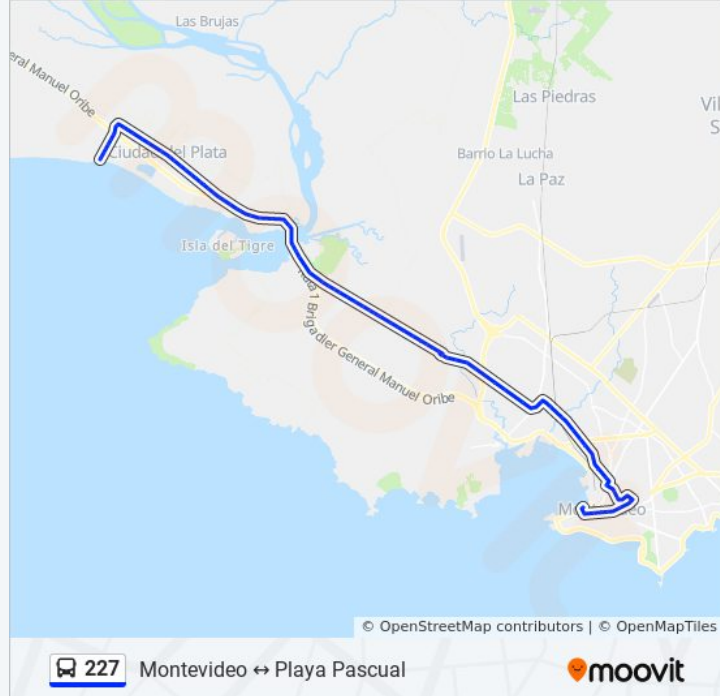

Ruta 1 Vieja & Cádiz

Ruta 1 Vieja & Lavalleja

Ruta 1 & Km 26,000 Rivera

Ruta 1 & Flores

Ruta 1 & Km 25,200

Ruta 1 & Eficie

Ruta 1 & Zapicán

Ruta 1 & Isusa

Ruta 1 & 12 De Octubre

Ruta 1 & Av. Delta

Ruta 1 & M. Santa Lucía

Av. Luis Batlle Berres & La Barra

Avenida Luis Batlle Berres, 149

Parque Segunda Rep. Española

Isla Del Tigre, 345

Av. Luis Batlle Berres

Av. Luis Batlle Berres Y Av. Al Parque Lecocq

Av. Luis Batlle Berres Y Cno. Albatros

Av. Luis Batlle Berres & Cno. Vecinal

Av. Luis Batlle Berres Y El Churrinche

Av. Luis Batlle Berres Y Cno. Gori

Av. Luis Batlle Berres Y Cno. Los Camalotes