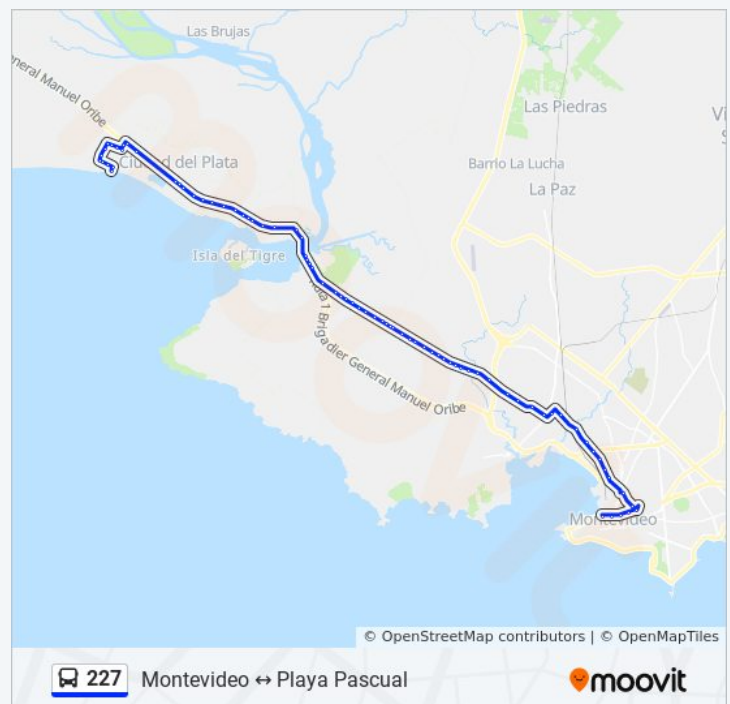

Av. Luis Batlle Berres Y Cno. Cibils

Av. Luis Batlle Berres Y Las Artes

Av. Luis Batlle Berres Y Sbre. De Paso De 10 Mts.

## Horario de la línea 227 de ómnibus

Montevideo→Playa Pascual (Penino, Villa O.)

Horario de ruta:

lunes	9:40 - 15:20
martes	9:40 - 15:20
miércoles	9:40 - 15:20
jueves	Sin Servicio
viernes	Sin Servicio
sábado	Sin Servicio
domingo	Sin Servicio

## Información de la línea 227 de ómnibus

**Dirección:** Montevideo→Playa Pascual (Penino, Villa O.)

**Paradas:** 77

**Duración del viaje:** 91 min

**Resumen de la línea:**

Av. Luis Batlle Berres Cno. Sosa

Av. Luis Batlle Berres Y Zanja Reyuna

Av. Luis Batlle Berres Y Av. Ideario Artiguista

Av. Luis Batlle Berres Y Cno. Eduardo Cayota

Av. Luis Batlle Berres Y Nuevo Llamas

Av. Luis Batlle Berres Y Cno. De Los Orientales