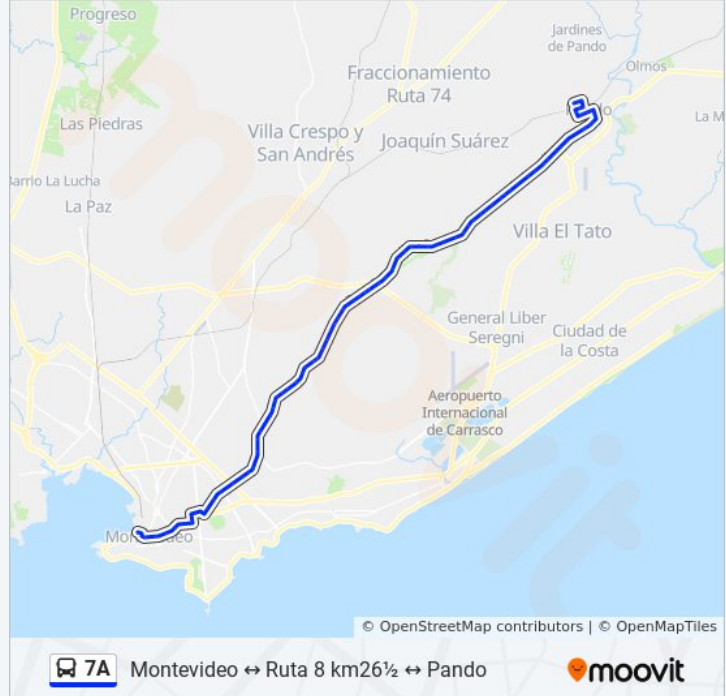

Parada 8 Ruta 8 (Km 16.500)

Parada 9 Ruta 8 (Esq. Dr. Alonzo González)

Parada 10 Ruta 8 (Mgap)

Parada 11 Ruta 8 (Accesos A Ruta 102)

Zonamerica (Parada 12 Ruta 8 Km 17.500)

Parada 13 Ruta 8 (Km 18.000)

Parada 14 Ruta 8 (Km19 Esq. Laudelino Vázquez)

Parada 15 Ruta 8 (Esq. Cno. Las Pléyades)

Parada 16 Ruta 8 (Km 20 Esq. Selene)

Parada 17 Ruta 8 (Esq. Cno. Helios)

Parada 18 Ruta 8 (Esq. Hercules)

Parada 19 Ruta 8 (Km 21.000 Terminal Villa García)

Parada 20 Ruta 8 (Esq. Carlos Denis Molina)

Parada 21 Ruta 8 (Km 22.000 Arroyo Toledo)

Parada 22 Ruta 8 (Km 22.500 Esq. Elías)

Regules)

Parada 23 Ruta 8 (Km 23.000 Esq. Los Aromos)

Parada 24 Ruta 8 (Km 23.500)

Parada 25 Ruta 8 (Km 23.800)

Parada 26 Ruta 8 (Km 24,200)