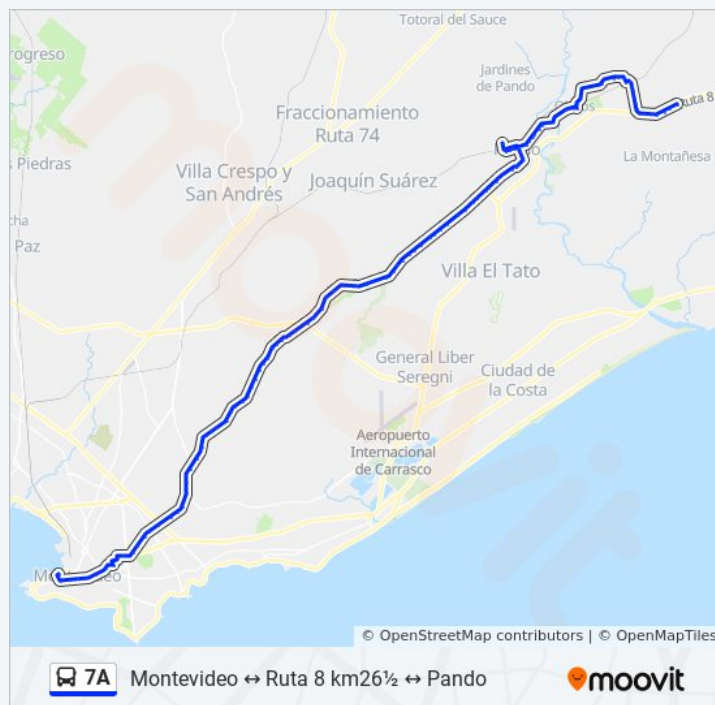

Largador De Copsa (Pando)

domingo

Sin Servicio

Información de la línea 7A de ómnibus

Dirección: Ruta 8 Km40→Montevideo

Paradas: 118

Duración del viaje: 111 min

Resumen de la línea: