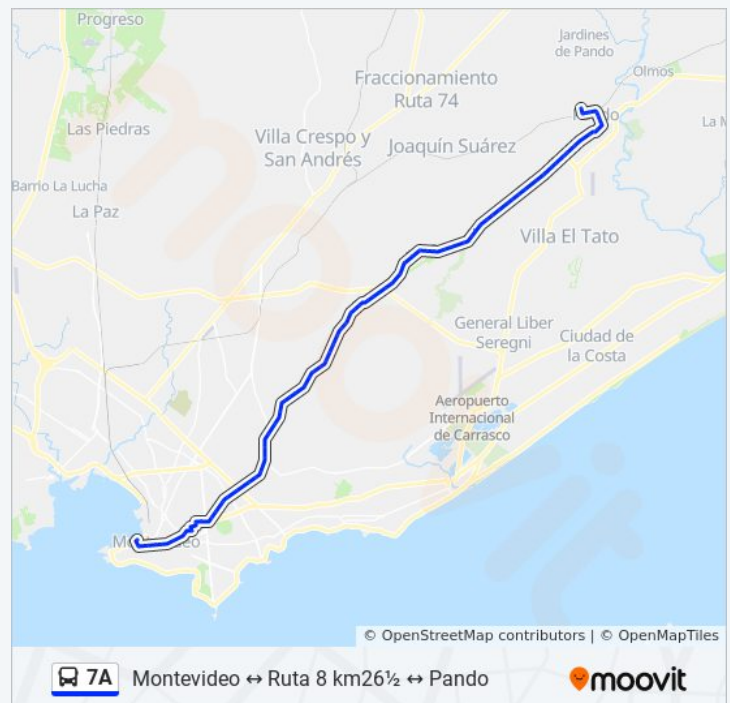

Pando→Montevideo Horario de ruta:

lunes	0:17 - 22:45
martes	0:17 - 22:45
miércoles	0:17 - 22:45
jueves	0:17 - 22:45
viernes	0:17 - 22:45
sábado	0:17 - 22:45
domingo	0:17 - 22:45

Información de la línea 7A de ómnibus

Dirección: Pando→Montevideo

Paradas: 81

Duración del viaje: 96 min

Resumen de la línea:

Parada 23 Ruta 8 (Km 23.000 Esq. Los Aromos)

Parada 22 Ruta 8 (Km 22.500 Esq. Elías Regules)

Parada 21 Ruta 8 (Km 22.000 Arroyo Toledo)