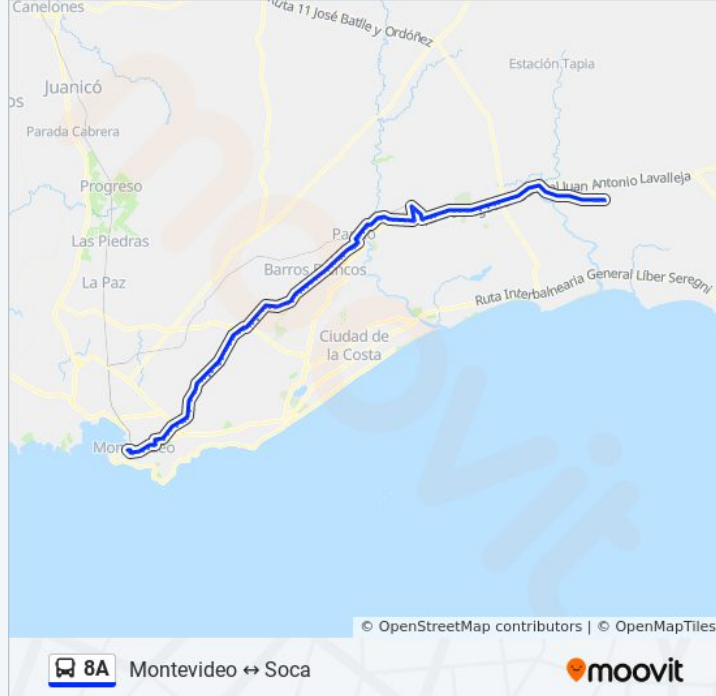

Parada 15 Ruta 8 (Esq. Cno. Las Pléyades)

Parada 16 Ruta 8 (Km 20 Esq. Selene)

Parada 17 Ruta 8 (Esq. Cno. Helios)

Parada 18 Ruta 8 (Esq. Hercules)

Parada 19 Ruta 8 (Km 21.000 Terminal Villa García)

Parada 20 Ruta 8 (Esq. Carlos Denis Molina)

Parada 21 Ruta 8 (Km 22.000 Arroyo Toledo)

Parada 22 Ruta 8 (Km 22.500 Esq. Elías Regules)

Parada 23 Ruta 8 (Km 23.000 Esq. Los Aromos)

Parada 24 Ruta 8 (Km 23.500)

Parada 25 Ruta 8 (Km 23.800)

Parada 26 Ruta 8 (Km 24,200)