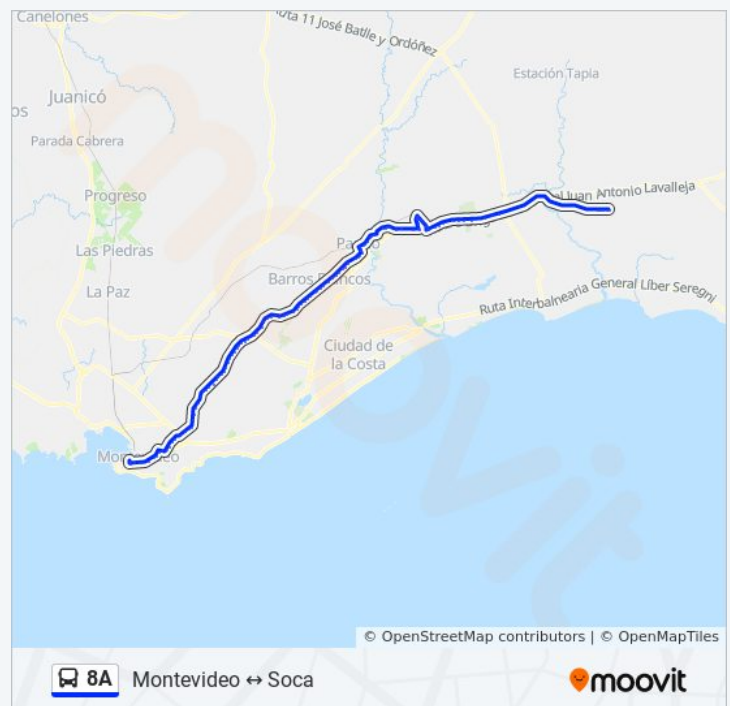

Horario de la línea 8A de Ómnibus

Soca→Montevideo Horario de ruta:

lunes	05:35 - 19:00
martes	05:35 - 19:00
miércoles	05:35 - 19:00
jueves	05:35 - 19:00
viernes	05:35 - 19:00
sábado	08:40 - 19:00
domingo	08:40 - 19:00

Información de la línea 8A de Ómnibus

Dirección: Soca→Montevideo

Paradas: 124

Duración del viaje: 153 min

Resumen de la línea:

Treinta Y Tres Orientales, 11

Ruta 82 & Gral. Artigas

Ruta 82 & Antonia Olmos