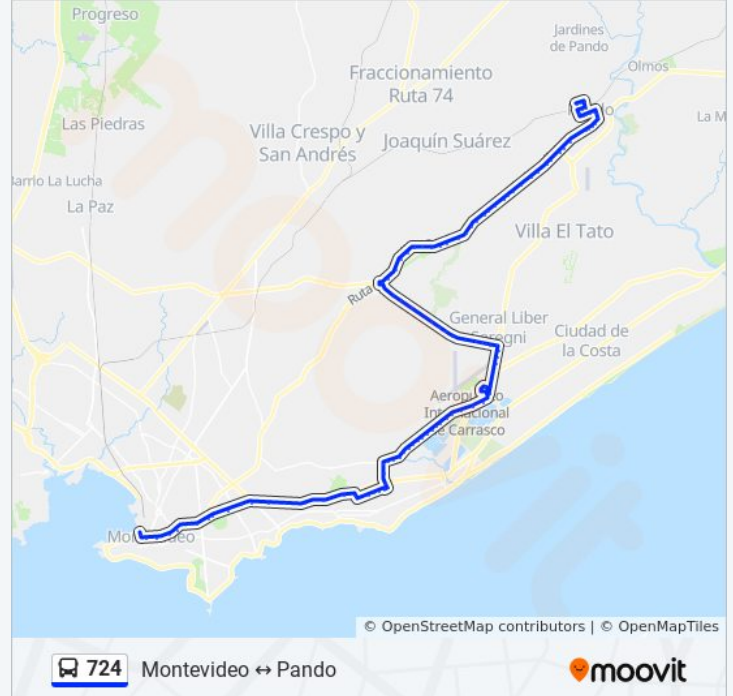

Av. W. Ferreira Aldunate & Rosalía De Castro

(S)(D) Av. W. Ferreira Aldunate & Av. A La Playa

Parque Roosevelt (Av. W. Ferreira Aldunate)

Av. W. Ferreira Aldunate & Racine

Av. W. Ferreira Aldunate & Dorado

Ruta 101 Frente A Fuerza Aérea

Ruta 101 & Calcagno

Aeropuerto

Ruta 101 Km 20.000 (Viviendas Fza. Aérea)

Ruta 101 Km 21, Radar Aeropuerto

Ruta 101 Km 21.500

Ruta 101 Km22.000

Ruta 101 Km 22.000

Parada 1 Ruta 102

Parada 2 Ruta 102

Parada 3 Ruta 102

Parada 4 Ruta 102

Parada 5 Ruta 102

Parada 6 Ruta 102

Parada 7 Ruta 102

Parada 8 Ruta 102