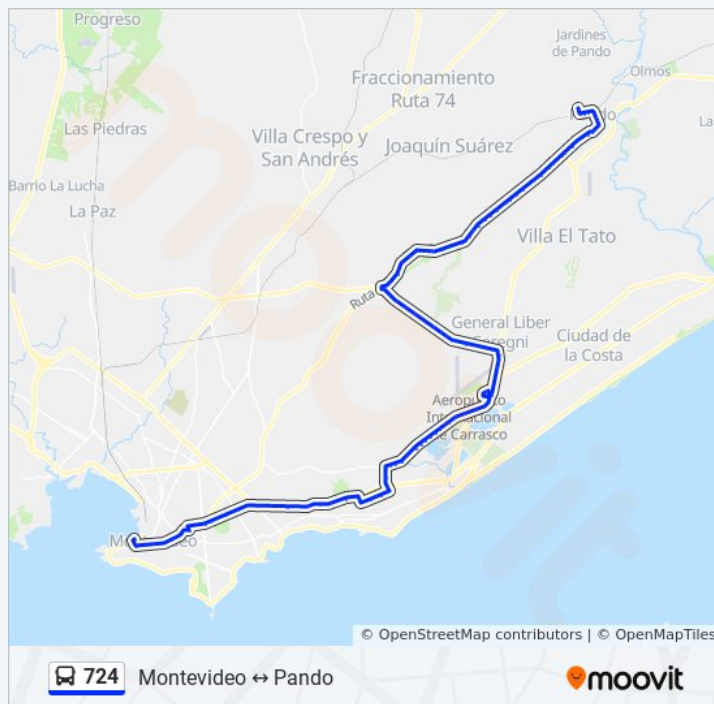

Parada 22 Ruta 8 (Km 22.500 Esq. Elías Regules)

Parada 21 Ruta 8 (Km 22.000 Arroyo Toledo)

Parada 20 Ruta 8 (Esq. Cno. Carlos Denis Molina)

Parada 19 Ruta 8 (Km 21.000 Terminal Villa García)

Parada 18 Ruta 8 (Esq. Hercules)

Parada 17 Ruta 8 (Esq. Melchor De Viana)

Parada 16 Ruta 8 (Km20 Esq. Selene)

Parada 15 Ruta 8 (Esq. Cno. Las Pléyades)

## Información de la línea 724 de Ómnibus

**Dirección:** Pando→Montevideo

**Paradas:** 100

**Duración del viaje:** 127 min

**Resumen de la línea:**

Parada 14 Ruta 8 (Km19 Esq. Laudelino Vázquez)

Parada 13 Ruta 8 (Km 18.000)