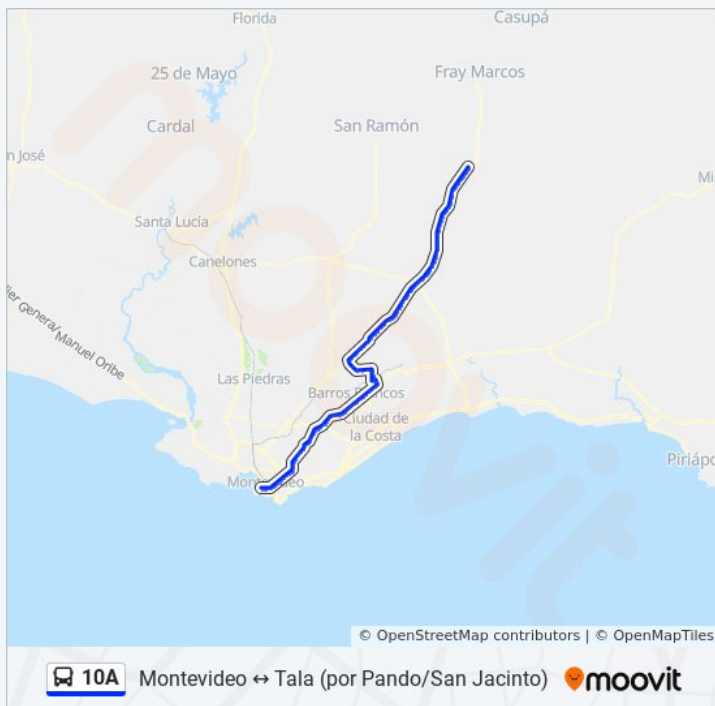

- Gral. Artigas
- José Antonio Trelles & Gral Artigas
- Ruta 7 & José Alonso Y Trelles
- Ruta 7 & Tenerife
- Ruta 7 & Gomera
- Ruta 7
- Ruta 7
- Ruta 7
- Ruta 7 & Ruta 80
- Ruta 7
- Ruta 7
- Ruta 7
- Ruta 7
- Ruta 7
- Ruta 7 Km 74.000
- Ruta 7
- Ruta 7
- Ruta 7
- Ruta 7
- Ruta 7 & Ruta 65
- Ruta 7 Km 72.100
- Ruta 7 Km 71.900
- Ruta 7
- Ruta 7
- Ruta 7
- Ruta 7
- Ruta 7 Km 70.100
- Ruta 7
- Ruta 7
- Ruta 7
- Ruta 7
- Ruta 7

lunes	9:15 - 21:50
martes	9:15 - 21:50
miércoles	9:15 - 21:50
jueves	9:15 - 21:50
viernes	9:15 - 21:50
sábado	9:15 - 22:35
domingo	6:45 - 22:45

Información de la línea 10A de ómnibus

Dirección: Tala→Montevideo (Por Totoral/V.Serrana/Cno. Maldonado)

Paradas: 215

Duración del viaje: 232 min

Resumen de la línea: