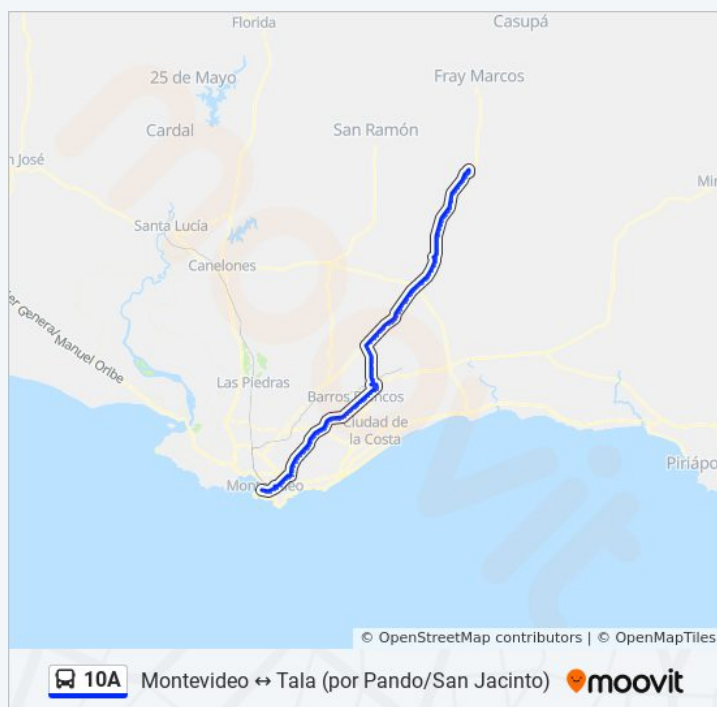

Cno. Maldonado & Jj De Arechaga

Cno. Maldonado & Luis Braille

Cno. Maldonado & Cont. Venecia

(S) Cno. Maldonado & Turín (S)

Cno. Maldonado & Florencia

Horario de la línea 10A de ómnibus

Montevideo→Tala (Por Pando/San Jacinto/Fco. Niera) Horario de ruta:

lunes	6:15 - 11:12
martes	6:15 - 11:12
miércoles	6:15 - 11:12
jueves	6:15 - 11:12
viernes	6:15 - 11:12
sábado	5:10
domingo	Sin Servicio

Información de la línea 10A de ómnibus

Dirección: Montevideo→Tala (Por Pando/San Jacinto/Fco. Niera)

Paradas: 215

Duración del viaje: 226 min

Resumen de la línea:

Cno. Maldonado & Rosario

Cno. Maldonado & Ovidio Fernandez

Cno. Maldonado & Estepona

Cno. Maldonado & Tauro

Parada 1 Ruta 8 (Km 13.600 Esq. Albert Einstein)