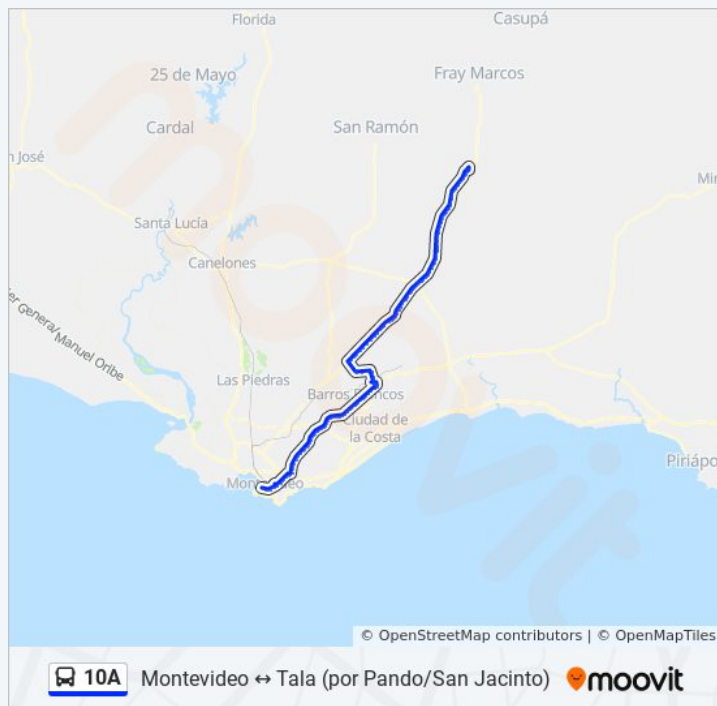

lunes	14:00 - 19:42
martes	14:00 - 19:42
miércoles	14:00 - 19:42
jueves	14:00 - 19:42
viernes	14:00 - 19:42
sábado	8:05 - 19:45
domingo	6:20 - 19:45

Información de la línea 10A de ómnibus

Dirección: Montevideo→Tala (Por Pando/Total/V.Serrana/San Jacinto)

Paradas: 218

Duración del viaje: 248 min

Resumen de la línea: