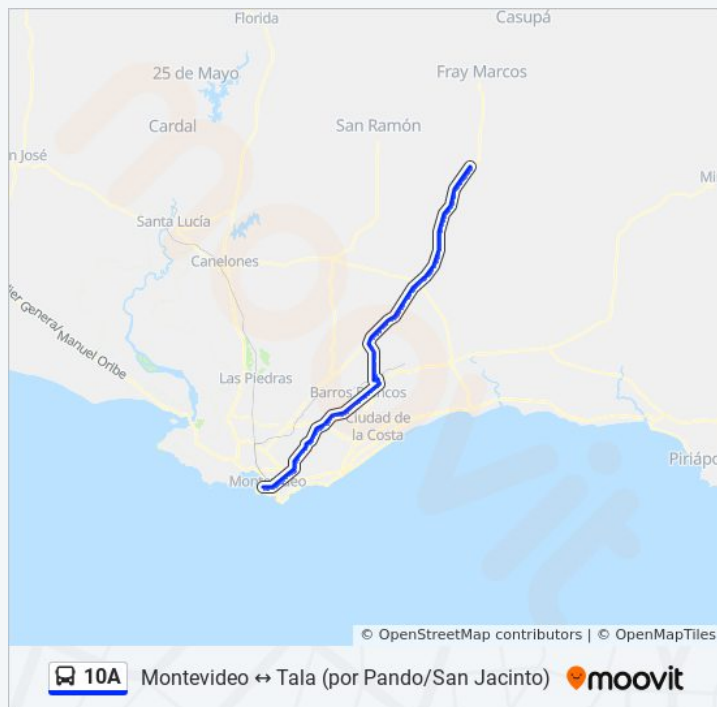

Ruta 7

Ruta 7

Ruta 7

Información de la línea 10A de ómnibus

Dirección: Tala→Montevideo (Por Cno. Maldonado)

Paradas: 211

Duración del viaje: 222 min

Resumen de la línea: