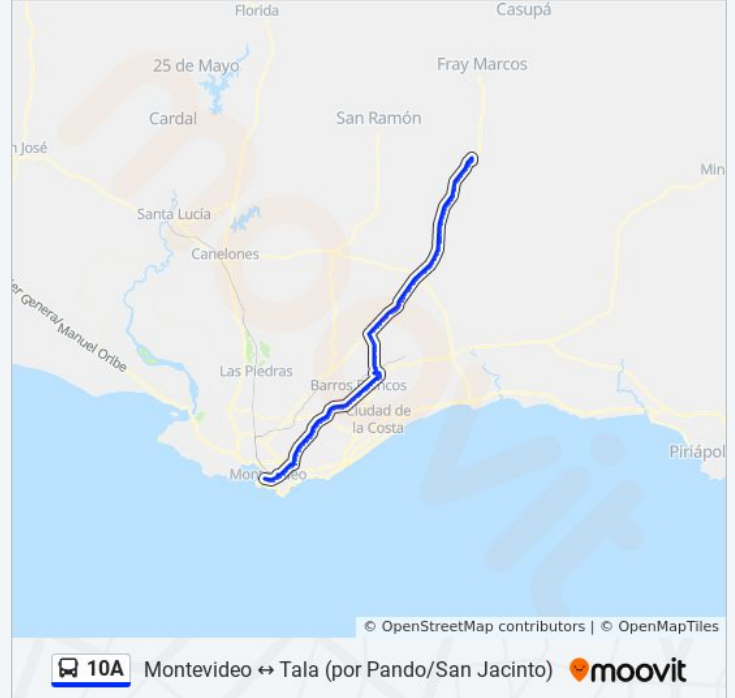

Parada 7 Ruta 8 (Km 16.000 Esq. Cno. Repetto)

Parada 8 Ruta 8 (Km 16.500)

Parada 9 Ruta 8 (Esq. Dr. Alonzo González)

Parada 10 Ruta 8 (Mgap)

Parada 11 Ruta 8 (Accesos A Ruta 102)

Zonamerica (Parada 12 Ruta 8 Km 17.500)

Parada 13 Ruta 8 (Km 18.000)

Parada 14 Ruta 8 (Km19 Esq. Laudelino Vázquez)

Parada 15 Ruta 8 (Esq. Cno. Las Pléyades)

Parada 16 Ruta 8 (Km 20 Esq. Selene)

Parada 17 Ruta 8 (Esq. Cno. Helios)

Parada 18 Ruta 8 (Esq. Hercules)

Parada 19 Ruta 8 (Km 21.000 Terminal Villa

García)

Parada 20 Ruta 8 (Esq. Carlos Denis Molina)

Parada 21 Ruta 8 (Km 22.000 Arroyo Toledo)

Parada 22 Ruta 8 (Km 22.500 Esq. Elías Regules)

Parada 23 Ruta 8 (Km 23.000 Esq. Los Aromos)