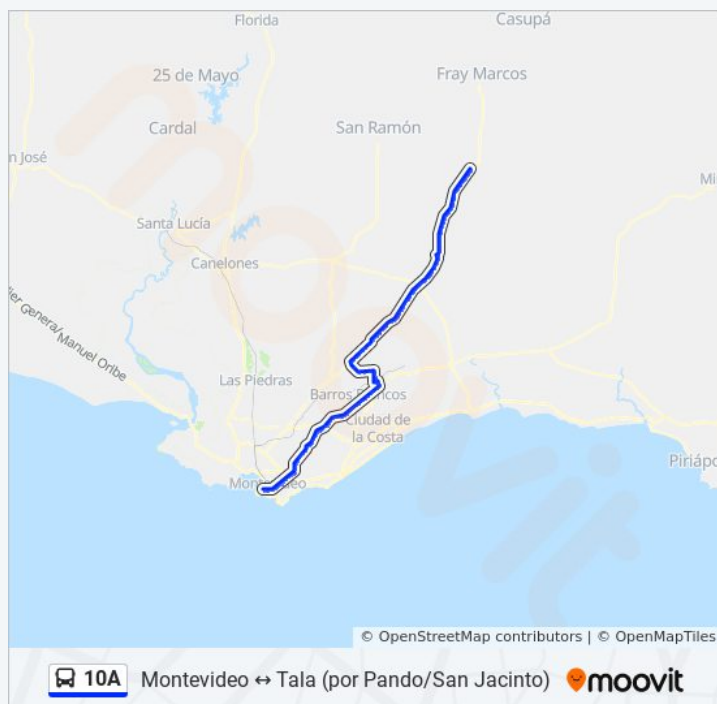

Información de la línea 10A de ómnibus

Dirección: Tala→Montevideo (Por Fco. Niera/Total/V.Serrana/Cno. Maldonado)

Paradas: 216

Duración del viaje: 244 min

Resumen de la línea:

Ruta 7

Ruta 7 Km 70.100

Ruta 7