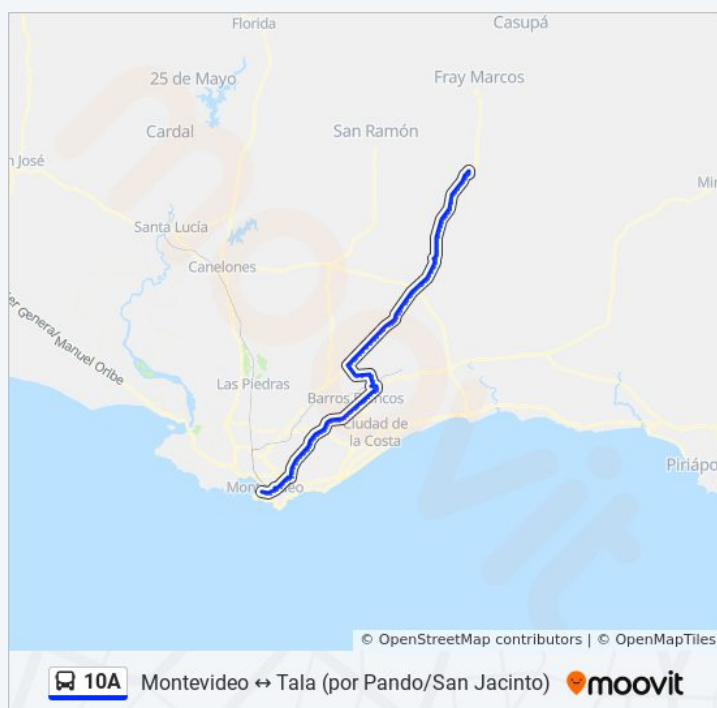

(S) Paysandú & Minas

(S) Paysandú & Arenal Grande

(S) Plaza Liber Seregni (Daniel Muñoz)

(S) Cufre & Dr. Salvador Ferrer Serra

(S) Miguelete & Duvimoso Terra

Av. 8 De Octubre & Dr. Manuel Albo

Av. 8 De Octubre & Jaime Cibils

Av. 8 De Octubre & Mariano Moreno (H. Militar)

(S) Av. 8 De Octubre & Agustina Contucci

Av. 8 De Octubre & Gobernador Viana

Av. 8 De Octubre & Larravide

Av. 8 De Octubre & Dr. Silvestre Pérez

(S) Av. 8 De Octubre & Teófilo Collazo

Av. 8 De Octubre & Gobernador Vigodet

Intercambiador Belloni

Cno. Maldonado & Ruben Darío

Cno. Maldonado & Osvaldo Cruz

Cno. Maldonado & Jj De Arechaga

Cno. Maldonado & Luis Braille

Cno. Maldonado & Cont. Venecia

(S) Cno. Maldonado & Turín (S)

Cno. Maldonado & Florencia

Cno. Maldonado & Rosario

Cno. Maldonado & Ovidio Fernandez

Cno. Maldonado & Estepona

Cno. Maldonado & Tauro

Parada 1 Ruta 8 (Km 13.600 Esq. Albert Einstein)

Parada 2 Ruta 8 (Km 14.100 Brigada Infantería)

Parada 3 Ruta 8 (Km 14.500 Esq. Cno. Leandro Gómez)

Parada 4 Ruta 8 (Km 14.900 Esq. Francisco Roríguez)

Parada 5 Ruta 8 (Km 15.200 Esq. Miguel

viernes

4:50 - 10:08

sábado

6:10 - 12:56

domingo

Sin Servicio

Información de la línea 10A de ómnibus

Dirección: Montevideo→Tala (Por Pando/Total/V.Serrana/San Jacinto/Fco. Niera)

Paradas: 219

Duración del viaje: 234 min

Resumen de la línea: