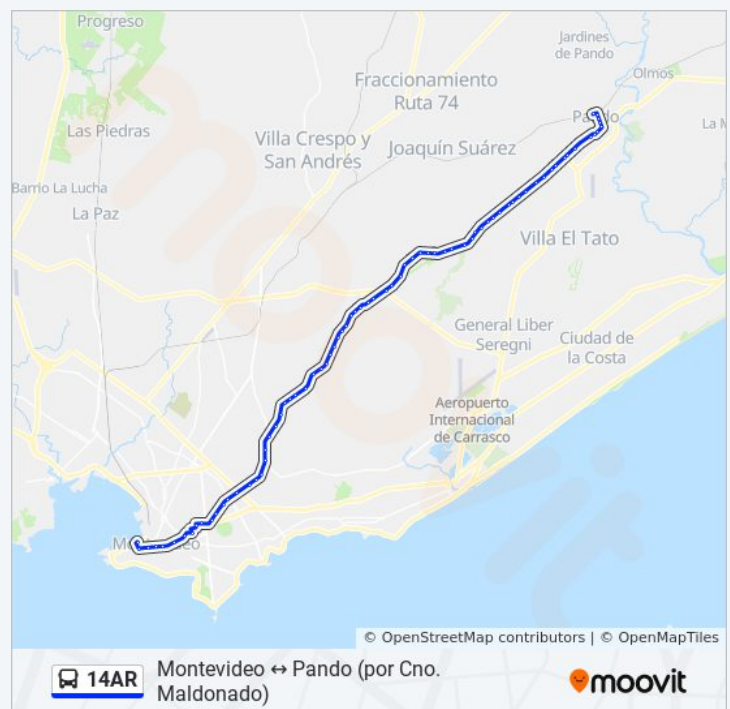

Paradas: 77

Duración del viaje: 89 min

Resumen de la línea:

Parada 18 Ruta 8 (Esq. Hercules)

Parada 17 Ruta 8 (Esq. Melchor De Viana)

Parada 16 Ruta 8 (Km20 Esq. Selene)

Parada 15 Ruta 8 (Esq. Cno. Las Pléyades)