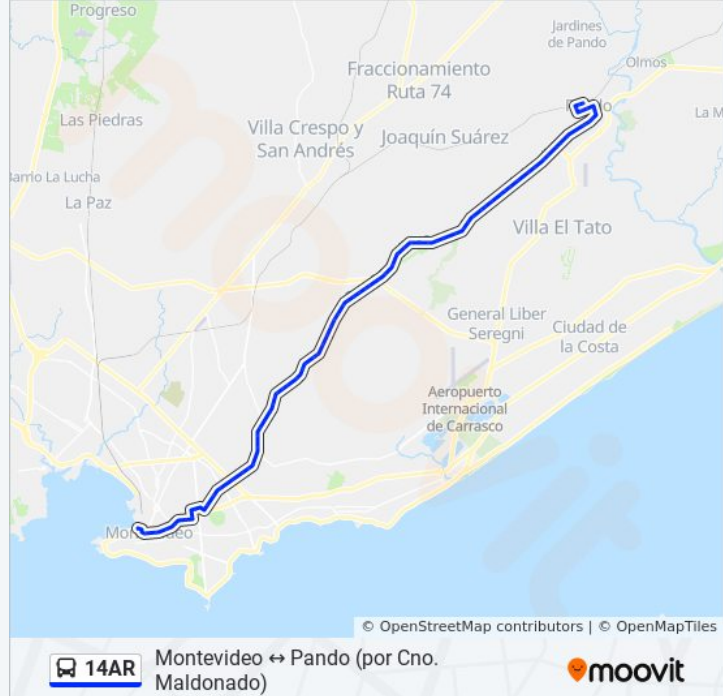

Parada 8 Ruta 8 (Km 16.500)

Parada 9 Ruta 8 (Esq. Dr. Alonzo González)

Parada 10 Ruta 8 (Mgap)

Parada 11 Ruta 8 (Accesos A Ruta 102)

Zonamerica (Parada 12 Ruta 8 Km 17.500)

Parada 13 Ruta 8 (Km 18.000)

Parada 14 Ruta 8 (Km19 Esq. Laudelino Vázquez)

Parada 15 Ruta 8 (Esq. Cno. Las Pléyades)

Parada 16 Ruta 8 (Km 20 Esq. Selene)

Parada 17 Ruta 8 (Esq. Cno. Helios)

Parada 18 Ruta 8 (Esq. Hercules)

Parada 19 Ruta 8 (Km 21.000 Terminal Villa García)

Parada 20 Ruta 8 (Esq. Carlos Denis Molina)

Parada 21 Ruta 8 (Km 22.000 Arroyo Toledo)

Parada 22 Ruta 8 (Km 22.500 Esq. Elías)

Regules)

Parada 23 Ruta 8 (Km 23.000 Esq. Los Aromos)

Parada 24 Ruta 8 (Km 23.500)

Parada 25 Ruta 8 (Km 23.800)

Parada 26 Ruta 8 (Km 24,200)