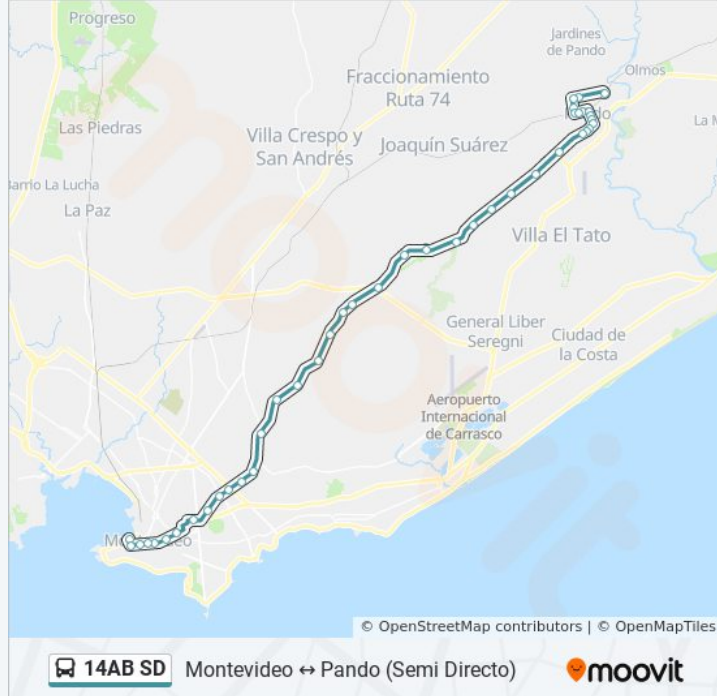

14AB SD

Montevideo ↔ Pando (Semi Directo)

Usa La App

La línea 14AB SD de ómnibus (Montevideo ↔ Pando (Semi Directo)) tiene una ruta. Sus horas de operación los días laborables regulares son:

(1) a Pando→Montevideo (Semi Directo): 7:50

Usa la aplicación Moovit para encontrar la parada de la línea 14AB SD de ómnibus más cercana y descubre cuándo llega la próxima línea 14AB SD de ómnibus

Sentido: Pando→Montevideo (Semi Directo)

44 paradas

Av. 8 De Octubre & Mariano Moreno (H. Militar)

Av. 8 De Octubre & Av. Garibaldi

(S) Goes & Acevedo Díaz

(S) Uruguay & Arenal Grande

(S) Uruguay & Tristán Narvaja

(S) Uruguay & Minas

(S) Uruguay & Yaguarón

(S) Uruguay & Rondeau

(S) Uruguay & Río Branco

(S) Uruguay & Ciudadela

(S) Rambla Franklin D. Roosevelt, 762

Los horarios y mapas de la línea 14AB SD de ómnibus están disponibles en un PDF en moovitapp.com. Utiliza [Moovit App](#) para ver los horarios de los autobuses en vivo, el horario del tren o el horario del metro y las indicaciones paso a paso para todo el transporte público en Montevideo.