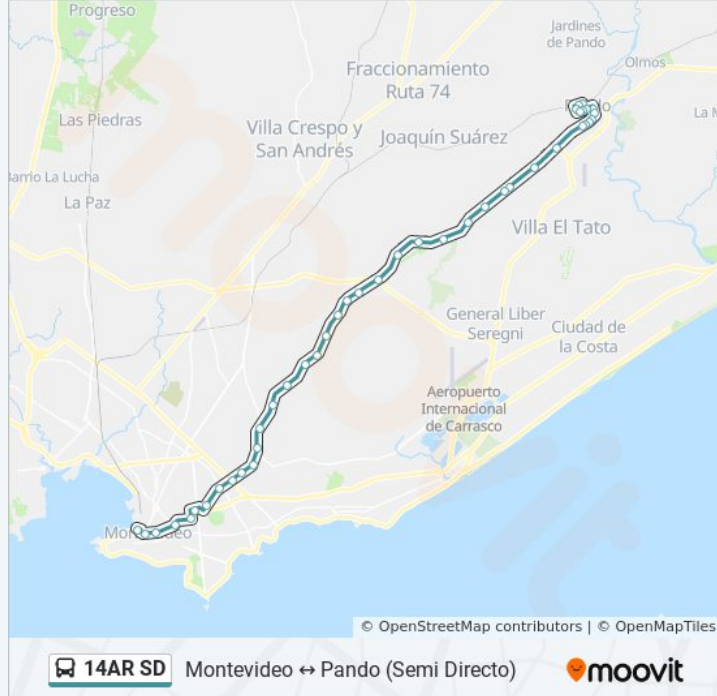

Parada 9 Ruta 8 (Esq. Dr. Alonzo González)

Zonamerica (Parada 12 Ruta 8 Km 17.500)

Parada 15 Ruta 8 (Esq. Cno. Las Pléyades)

Parada 18 Ruta 8 (Esq. Hercules)

Parada 21 Ruta 8 (Km 22.000 Arroyo Toledo)

Parada 24 Ruta 8 (Km 23.500)

Parada 27 Ruta 8 (Km. 24,500)

Parada 30 Ruta 8 (Km 25,800)

Parada 31 Ruta 8 (Km. 26.000)

Parada 34 Ruta 8 (Km 27,600)

Parada 37 Ruta 8 (Km. 29.000)

Parada 40 Ruta 8 (Esq. Canelones)

Roosvelt & Baltasar Brum

Roosevelt & Av. Gral. Artigas

Roosevelt & José Pedro Varela (Plaza De Deportes)

Dr. Luis Correch & Ituzaingó

Dr. Luis Correch & Independencia

Dr. César Piovene & Wilson Ferreira

Dr. César Piovene & 18 De Julio

Dr. César Piovene & Piedras

Canelones & Gral. Garibaldi

Iturria & B. Brum (Liceo Brause)

Iturria & Gral. Artigas

Los horarios y mapas de la línea 14AR SD de ómnibus están disponibles en un PDF en moovitapp.com. Utiliza [Moovit App](#) para ver los horarios de los autobuses en vivo, el horario del tren o el horario del metro y las indicaciones paso a paso para todo el transporte público en Montevideo.

[Acerca de Moovit](#) • [Soluciones MaaS](#) • [Países incluidos](#) • [Comunidad de Moovitors](#)

© 2024 Moovit - Todos los derechos reservados

Mira los tiempos de llegada en tiempo real