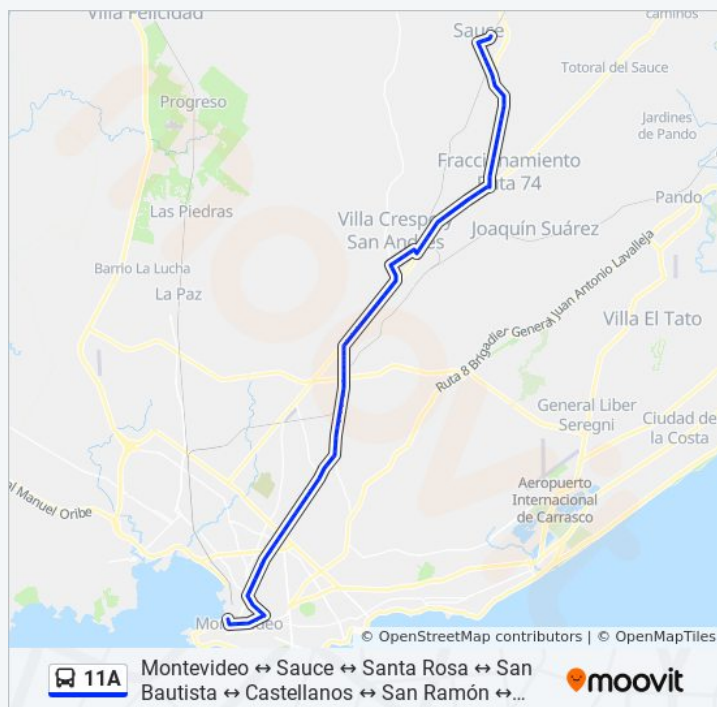

87 paradas

[VER HORARIO DE LA LÍNEA](#)

Terminal Baltasar Brum (Río Branco)

(S) Paysandú & Río Negro

(S) Paysandú & Paraguay

(S) Paysandú & Yaguarón

(S) Paysandú & Ejido

(S) Paysandú & Minas

(S) Paysandú & Fernández Crespo

(S) Fernández Crespo & Cerrol Largo (Provisoria)

(S) Fernández Crespo & Miguelete

(S) Plaza 1º De Mayo (Av. De Las Leyes & Dr. Luis P. Lenguas)

(S) Av. General Flores & Yatay (Plaza 1º De Mayo)

(S) Av. General Flores & Domingo Aramburú

(S) Av. General Flores & Garibaldi

(S) Av. Gral Flores & Bv. Artigas

(S) Av. General Flores & Av. L. A. De Herrera

(S) Av. Gral Flores & J. José Quesada

(S) Av. General Flores & Tte. Cnel. Euclides A Salari

(S) Corredor Gral. Flores & Odriozola

(S) Corredor Gral. Flores Y Santiago Sierra

(S) Corredor Gral. Flores & Ing. José Serrato

(S) Corredor Gral. Flores & Chimborazo

(S) Corredor Gral. Flores & Cno. Corrales

(S) Corredor Gral. Flores & Carreras Nacionales

(S) Corredor Gral. Flores & José María Guerra

Horario de la línea 11A de ómnibus

Montevideo→Sauce (Por Hugo Méndez) Horario de ruta:

lunes	7:05 - 23:59
martes	7:05 - 23:59
miércoles	7:05 - 23:59
jueves	1:25 - 20:10
viernes	1:25 - 20:10
sábado	1:25 - 20:10
domingo	1:25 - 20:10

Información de la línea 11A de ómnibus

Dirección: Montevideo→Sauce (Por Hugo Méndez)

Paradas: 87

Duración del viaje: 96 min

Resumen de la línea: