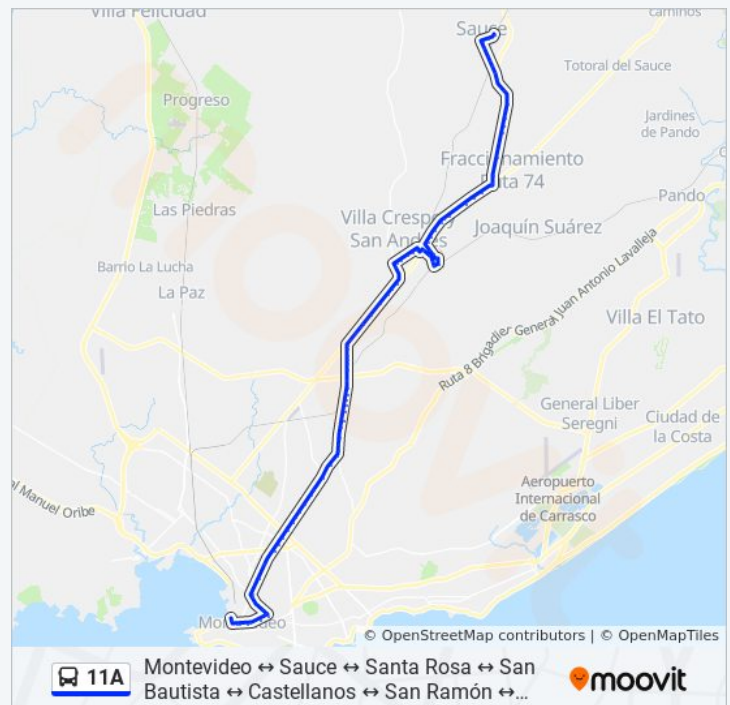

Información de la línea 11A de ómnibus

Dirección: Montevideo→Sauce (Por Hugo Méndez Y Toledo)

Paradas: 94

Duración del viaje: 98 min

Resumen de la línea:

Avenida José Belloni Y Cno. Tte. Rinaldi

Av. José Belloni & Cno. Cap. Mateo Tula Dufort