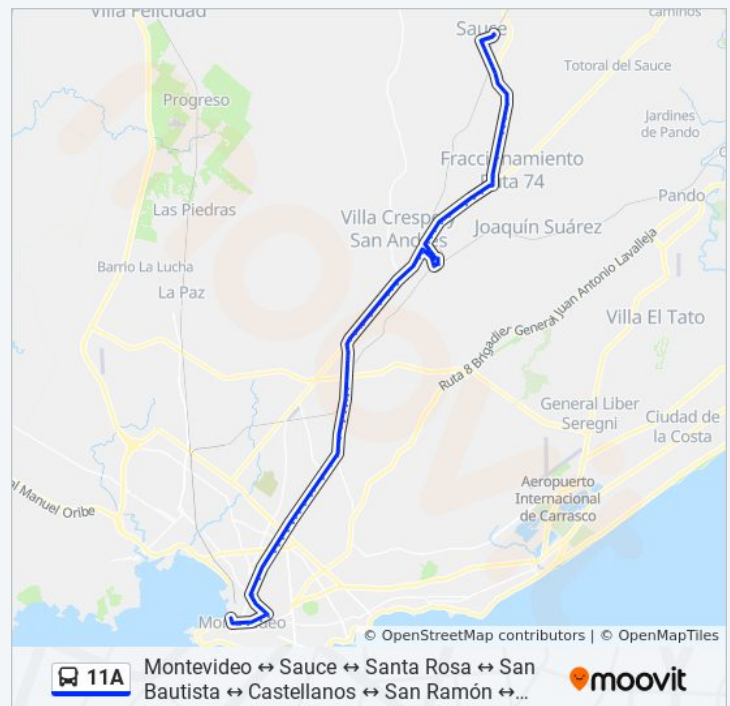

Horario de la línea 11A de ómnibus

Montevideo→Sauce (Por Toledo) Horario de ruta:

lunes	10:57 - 20:10
martes	10:57 - 20:10
miércoles	10:57 - 20:10
jueves	7:55
viernes	7:55
sábado	7:55
domingo	7:55

Información de la línea 11A de ómnibus

Dirección: Montevideo→Sauce (Por Toledo)

Paradas: 90

Duración del viaje: 108 min

Resumen de la línea: