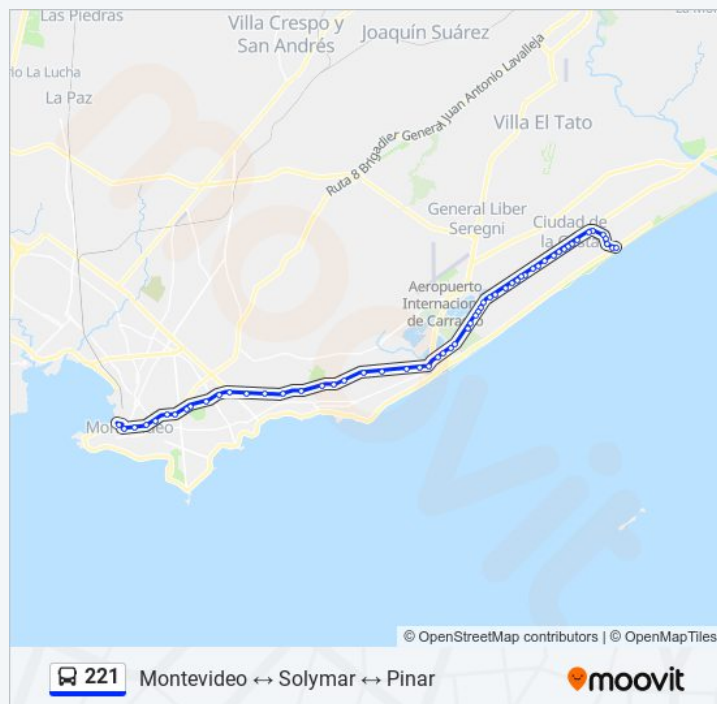

Av. Italia & Lido (Sur)

(S) Av. Italia & Barradas

Av. De Las Américas & Yapeyú

Parada 1 Giannattasio (Esq. Armenia)

Parada 2 Giannattasio (Esq. Arizona)

Geant (Parada 3 Giannattasio)

Parada 4 Giannattasio (Esq. Av. A La Playa)

Parada 5 Giannattasio (Esq. Racine)

Parada 6 Giannattasio (Esq. Arco Iris Km18)

Parada 7 Giannattasio (Esq. Ecuador)

Parada 8 Giannattasio (Esq. Venezuela)

Parada 9 Giannattasio (Esq. Cuba)

Parada 10 Giannattasio (Esq. Calcagno)

Parada 11 Giannattasio (Esq. Roma)

Parada 12 Giannattasio (Esq. Cruz Del Sur)

Costa Urbana Shopping (Parada 13 Giannattasio)

Parada 14 Giannattasio (Esq. Buenos Aires)

Parada 15 Giannattasio (Esq. Manuel N. Varela Cáceres)

Dirección: Montevideo→Solymar

Paradas: 57

Duración del viaje: 75 min

Resumen de la línea:

Parada 16 Giannattasio (Esq. Julia De Almenara)

Parada 17 Giannattasio (Esq. Becú)

Parada 18 Giannattasio (Esq. Mar Del Plata)