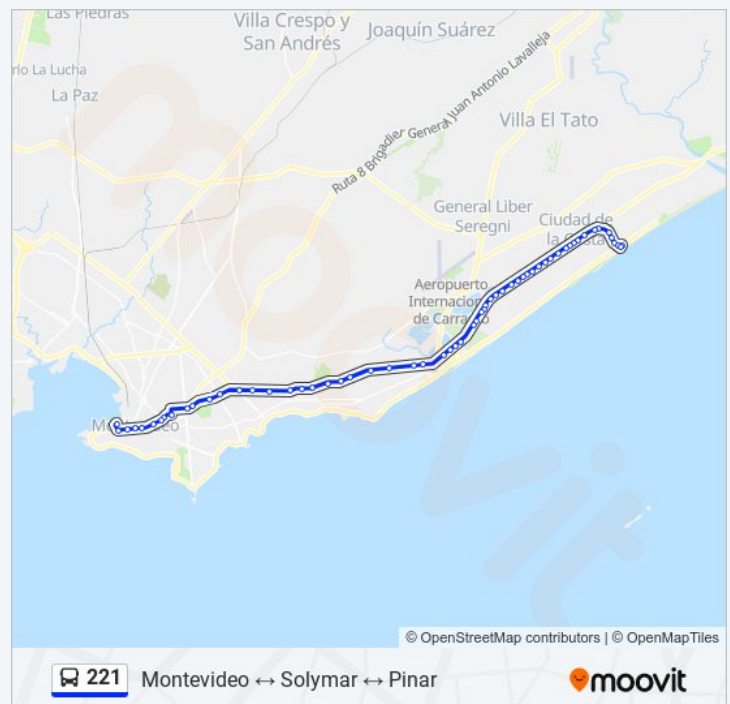

Parada 10 Giannattasio (Esq. Calcagno)

Parada 9 Giannattasio (Esq. Cuba)

Parada 8 Giannattasio (Esq. Venezuela)

Horario de la línea 221 de Ómnibus

Solymar→Montevideo Horario de ruta:

lunes	04:45 - 21:26
martes	04:45 - 21:26
miércoles	04:45 - 21:26
jueves	04:45 - 21:26
viernes	04:45 - 21:26
sábado	10:15 - 22:30
domingo	10:15 - 22:30

Información de la línea 221 de Ómnibus

Dirección: Solymar→Montevideo

Paradas: 60

Duración del viaje: 70 min

Resumen de la línea:

Parada 7 Giannattasio (Esq. Ecuador)

Parada 6 Giannattasio (Esq. Ceibo Km18)

Parada 5 Giannattasio (Esq. Racine)