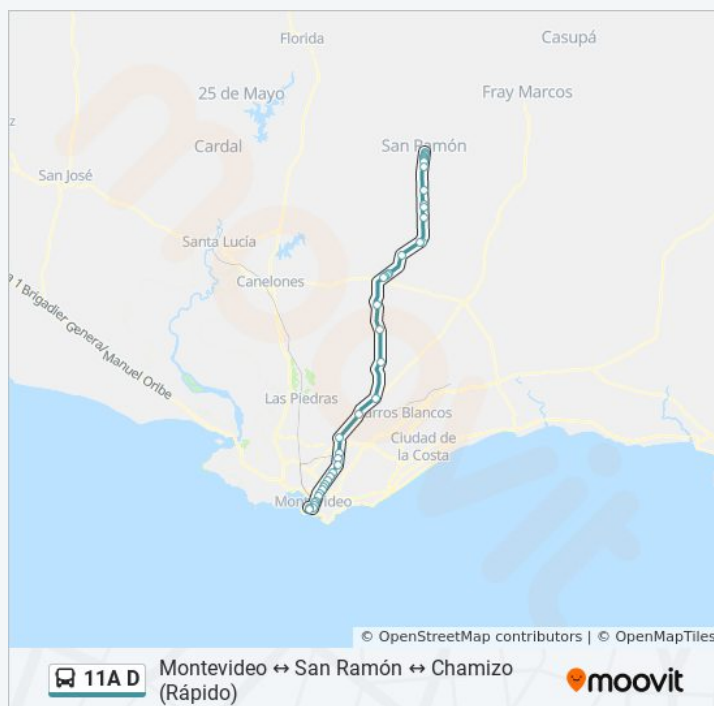

Esq. Valparaíso

Avda. Libertador Y Paysandú

(S) Uruguay & Ciudadela

(S) Rambla Franklin D. Roosevelt, 762

Sentido: San Ramón→Montevideo (Rápido)

43 paradas

[VER HORARIO DE LA LÍNEA](#)

Petrobras

Battle Y Herrera

Agencia Ucot Inter

Hospital

Barraca Cirigliano

Busto Artigas

Ruta 12

Vía Férrea

Mevir

Ruta 6 , Km. 71.800

Ruta 6 Km. 69.500 Mevir

Empalme Con Ruta 6

Ruta 6 Km. 68 (Balbi)

Agencia Ucot Inter

Ruta 6 Km. 63

Ruta 6 Km. 58.500

Cementerio

Panadería Ro-Ro

Comisaría

Vialidad

Ruta 6, Km. 45.800

Ruta 6 Km. 41 (Vila)

Ruta 6 Km. 35.500 (Rotonda Paso Del Horno)

Ruta 6 & Ruta 7 (Petrobras)

Ruta 6 & San Guillen (La Palmita)

Horario de la línea 11A D de ómnibus

San Ramón→Montevideo (Rápido) Horario de ruta:

lunes	6:15
martes	6:15
miércoles	6:15
jueves	6:15
viernes	6:15
sábado	Sin Servicio
domingo	Sin Servicio

Información de la línea 11A D de ómnibus

Dirección: San Ramón→Montevideo (Rápido)

Paradas: 43

Duración del viaje: 98 min

Resumen de la línea: