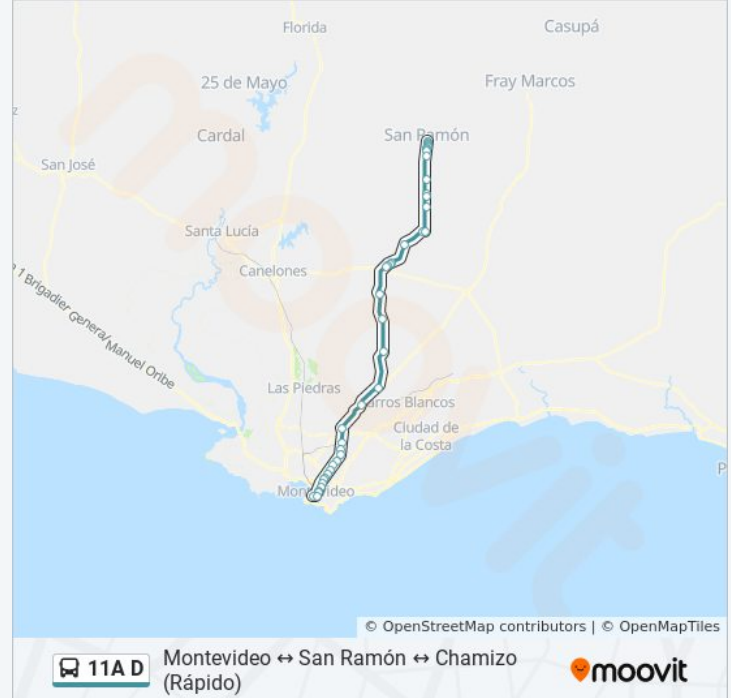

Busto Artigas

Barraca Cirigliano

Hospital

Agencia Ucot Inter

Battle Y Herrera

Petrobras

Sentido: San Ramón→Montevideo (Rápido Por Sauce)

43 paradas