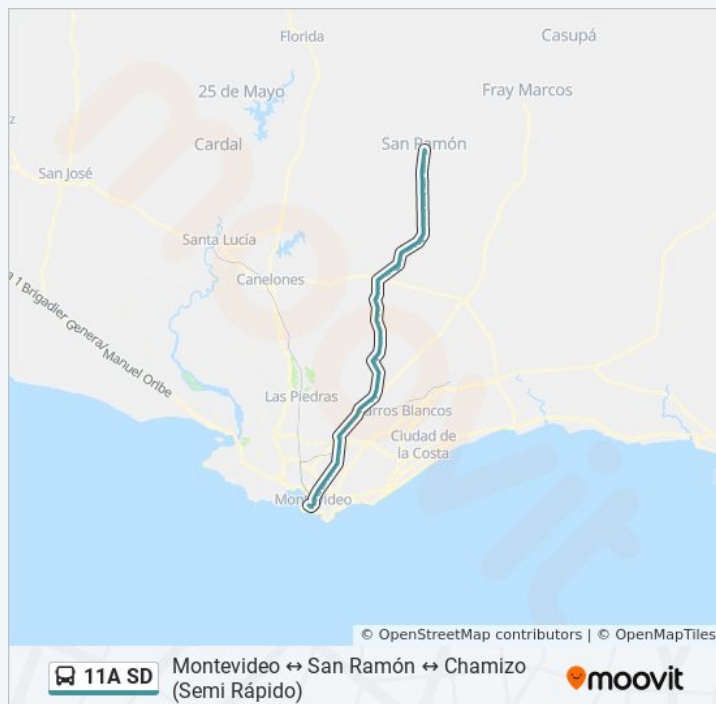

Dinarte Perez, 2

Birriel, 9

Birriel, 7

Información de la línea 11A SD de ómnibus

Dirección: San Ramón→Montevideo (Semi Rápido Por Av. Libertador)

Paradas: 119

Duración del viaje: 158 min

Resumen de la línea: