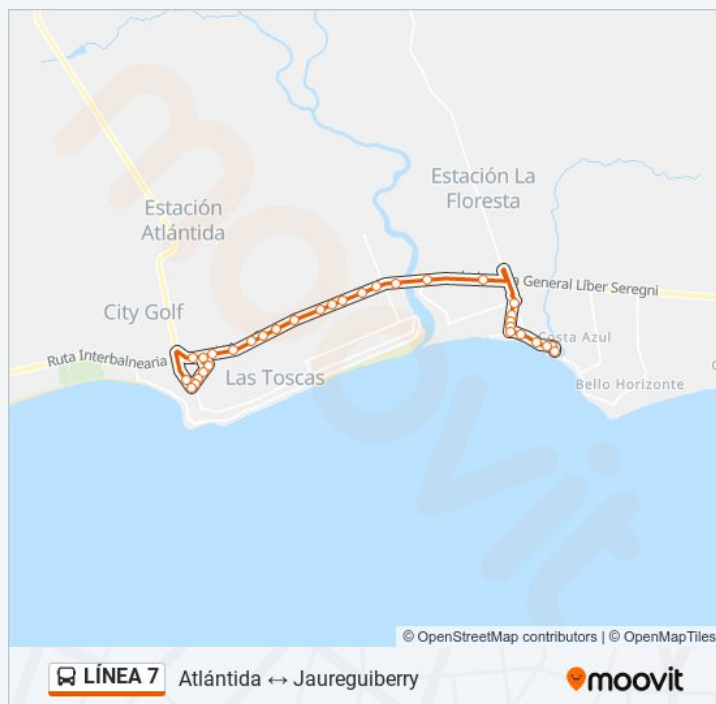

Agencia Satt

Sentido: Jaureguiberry → Atlántida

108 paradas

[VER HORARIO DE LA LÍNEA](#)

Terminal Jaureguiberry

Gral. Artigas & Ruta Ib

Ruta Ib & Jaureguiberry (El Grillito)

Ruta Ib & Acapulco