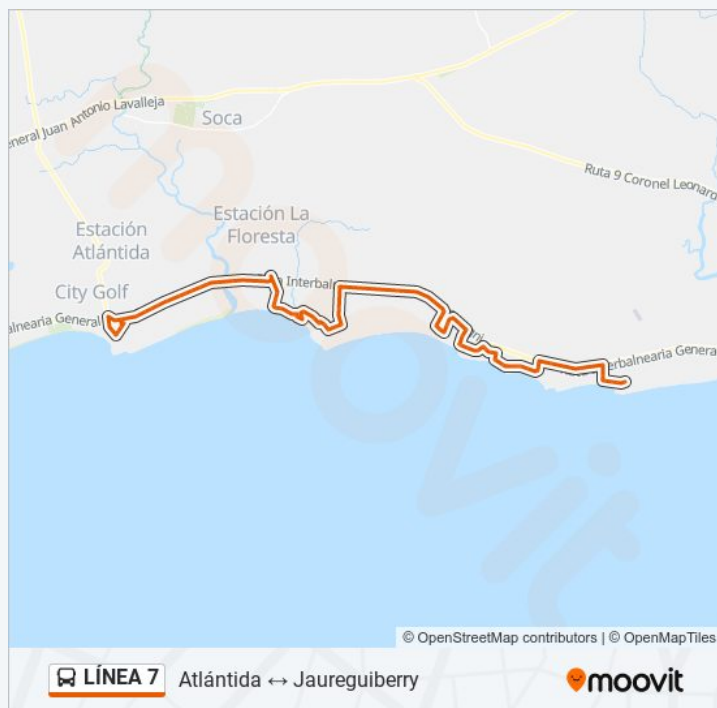

Dirección: Cuchilla Alta → Atlántida

Paradas: 84

Duración del viaje: 83 min

Resumen de la línea:

Diagonal Bolivia, 6

José E. Rodó, 356

Simón Bolívar & 18 De Julio

Simón Bolívar & 25 De Agosto