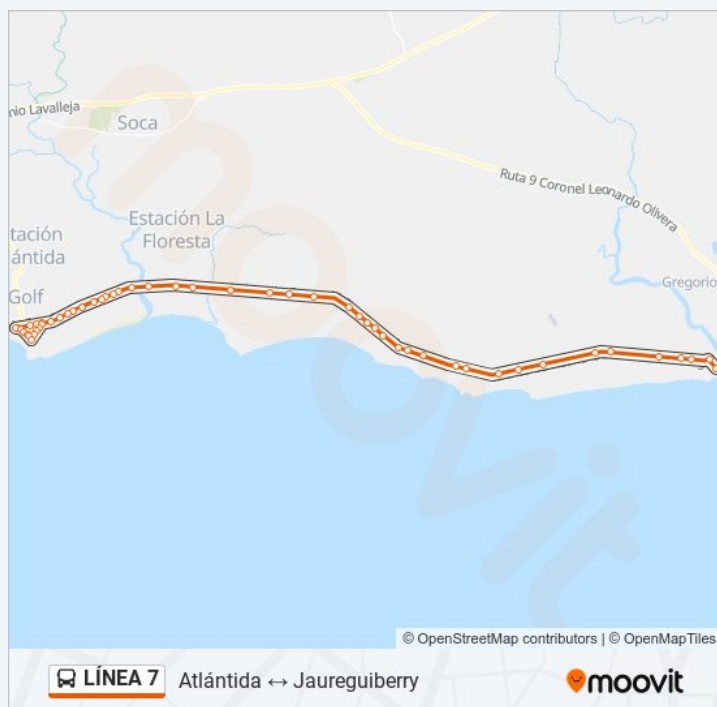

Ruta Ib Km 53.000 (Esq. San Martín)

Ruta Ib & La Floresta (Entrada Principal)

Ruta Ib & Costa Azul

Ruta Ib & Calle 1(Guazuvirá Nuevo)

Ruta Ib Km 58.700

Ruta Ib Guazuvirá (Esq. Av. Central)

Ruta Ib & San Luis (El Bagre)

martes	05:30
miércoles	05:30
jueves	05:30
viernes	05:30
sábado	Sin Servicio
domingo	Sin Servicio

Información de la línea 7 de Ómnibus

Dirección: Atlántida→Jaureguiberry (Por Ruta)

Paradas: 52

Duración del viaje: 71 min

Resumen de la línea:

Ruta Ib & San Luis (Ex Av. Misiones)

Ruta Ib & San Luis (Escuela)

Ruta Ib & San Luis (Liceo)

Ruta Ib & San Luis (Ancap)

Ruta Ib & Los Titanes

Ruta Ib & La Tuna

Ruta Ib & Araminda

Ruta Ib & Acapulco

Ruta Ib & Jaureguiberry (El Grillito)

Gral. Artigas & Ruta Ib

Terminal Jaureguiberry

Sentido: Atlántida→Santa Ana

105 paradas

[VER HORARIO DE LA LÍNEA](#)

Agencia Satt