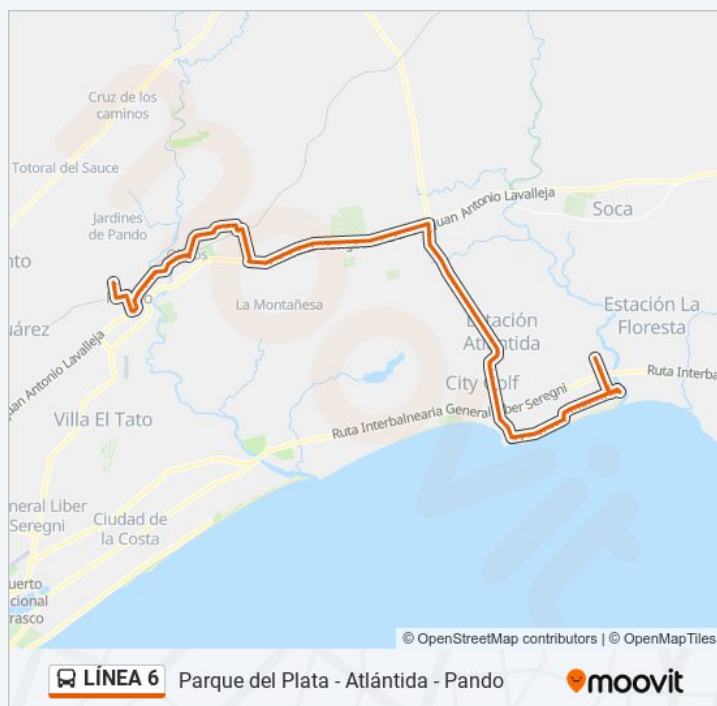

Paradas: 105

Duración del viaje: 98 min

Resumen de la línea:

Ruta 82 & Gral. Artigas

Ruta 82 & Antonia Olmos

Ruta 82 & Baltasar Brum

Ruta 82 & Zorrilla De San Martín (Caamepa)

Ruta 82 & Lorenzo Latorre