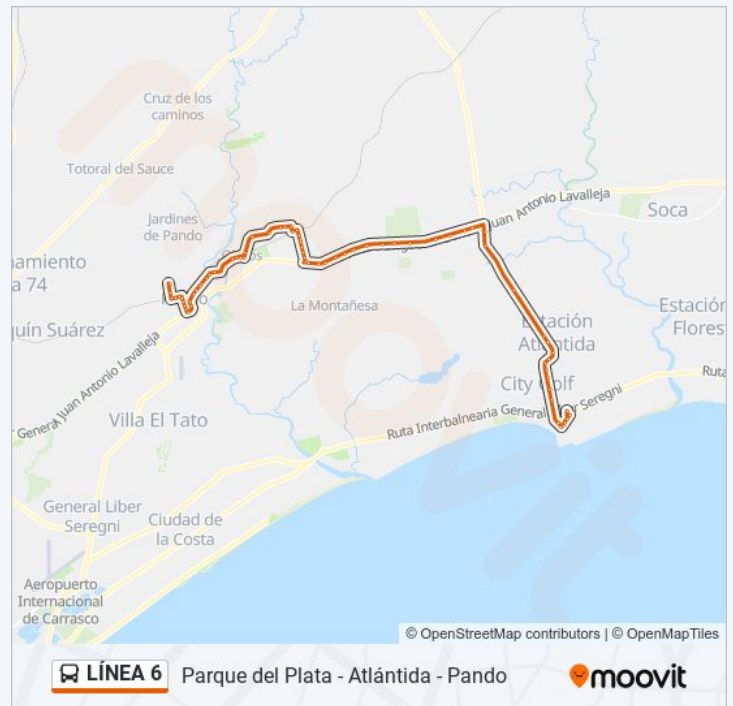

Ruta 82 & Lorenzo Latorre

Ruta 82 & Salinas

De Herrera, 82 Doctor L. A., 101

8 (Trazado Viejo), 9002

Servidumbre De Paso 8 Metros, 5

Ruta 8 Brigadier General Juan Antonio Lavalleja,
5

Duración del viaje: 63 min
Resumen de la línea: