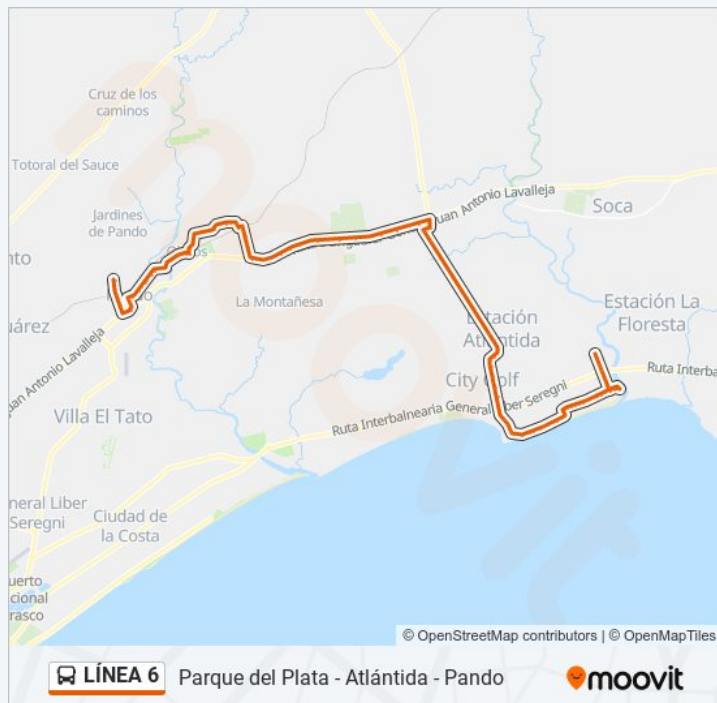

Información de la línea 6 de Ómnibus

Dirección: Parque Del Plata → Pando (Por C.E.A. La Palmita)

Paradas: 106

Duración del viaje: 101 min

Resumen de la línea:

Av. Mario Ferreira & Calle E

Av. Mario Ferreira & Calle D