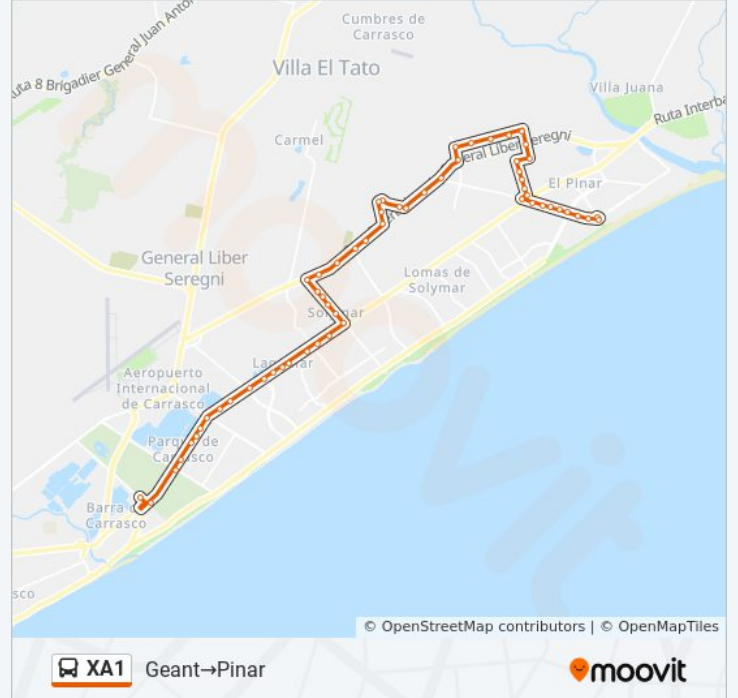

Colonia & Cuaró

Colonia & Motecarlo

Indianapolis & Colonia

Indianapolis & Ib

18 De Julio & Queguay

Río Negro Y 18 De Julio

Río Negro & 25 De Agosto

Austria M 89 S 25

Mar Mediterráneo S10

Avenida Río Negro

Mar Caribe & Pérez Butler

Parada 9 Pérez Butler (Ancap)

Parada 10 Pérez Butler (Esq. Libertad)

Parada 11 Pérez Butler (Esq. Facundo Machado)

Parada 12 Pérez Butler (Esq. Patria)