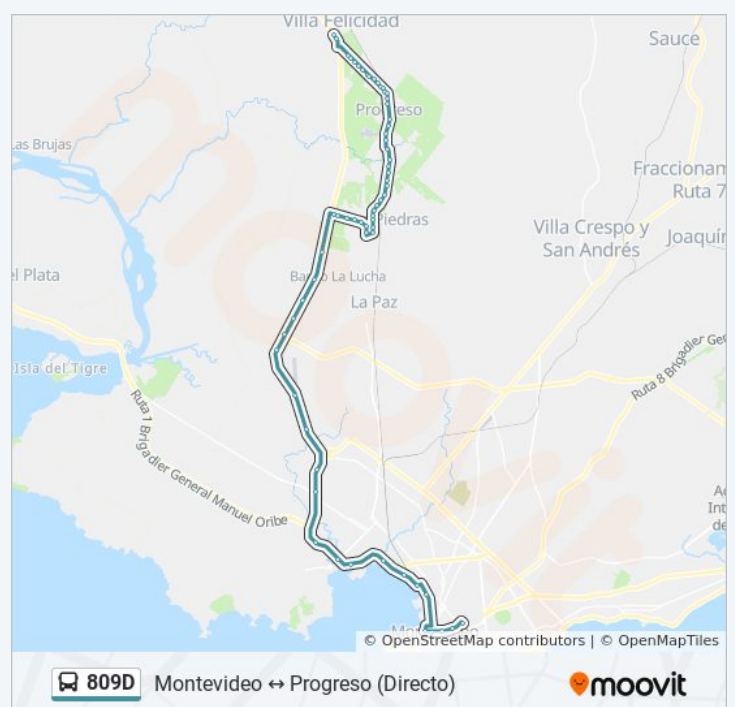

Ruta 5 Vieja & Florida Km 28.600

Ruta 5 Vieja & Durazno Km 28.800

Ruta 5 Vieja & Canelones Km 29.100

Ruta 5 Vieja & Ibirapita Km 29.300

Ruta 5 Vieja & Araza Km 29.400

Ruta 5 Vieja & San Martín

Ruta 5 Vieja & Simón. Bolívar Km 30.100

Ruta 5 Vieja & Simón. Bolivar Km 30.100

Ruta 5 Vieja & San Martín

Ruta 5 Vieja & Araza Km 29.400

Ruta 5 Vieja & Ibirapita Km 29.300

Ruta 5 Vieja & Canelones Km 29.100

Ruta 5 Vieja & Durazno Km 28.800

Ruta 5 Vieja & Florida Km 28.600

R5 Vieja & Fabini

Ruta 5 Vieja Km 24.800

Estación 18 De Mayo (Ruta 5 Vieja)

Dr. Pouey & Solís

### Información de la línea 809D de ómnibus

**Dirección:** Progreso→Montevideo (Directo)

**Paradas:** 64

**Duración del viaje:** 88 min

**Resumen de la línea:**

Dr. Pouey Entre Acacias Y Mendoza

Dr. Pouey & El Dorado