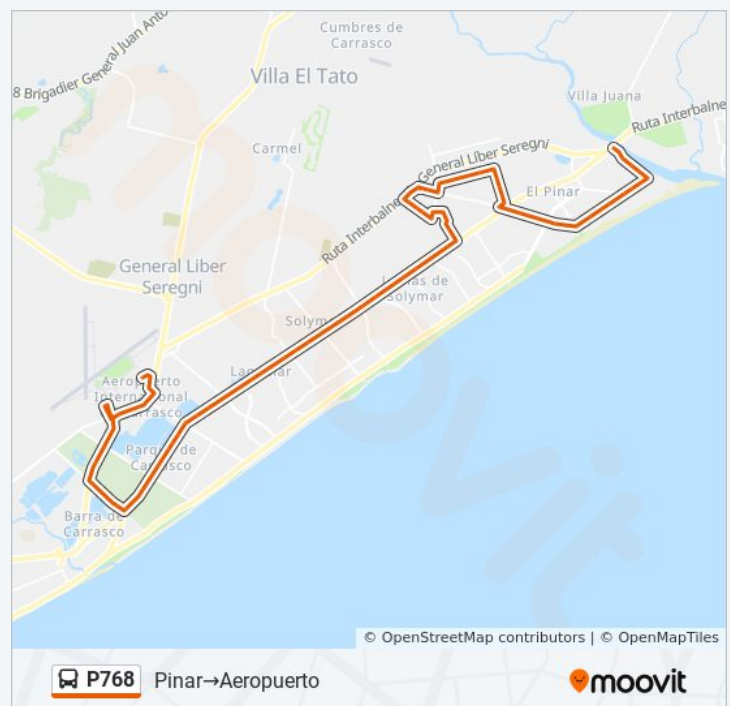

Información de la línea P768 de ómnibus

Dirección: Pinar→Aeropuerto

Paradas: 80

Duración del viaje: 50 min

Resumen de la línea:

18 De Julio

Ciudad De Canelones M94 S1

25 De Agosto M94 S1

Avenida Eduardo Pérez

Eduardo Perez Y Martin Fierro

Martín Fierro

José Enrique Rodó

Zorrilla De San Martín 170

Paralela Al Norte

Parada 31 Giannattasio (Esq. Sta. Elena)

Parada 30 Giannattasio (Esq. Av. De Los Medanos)