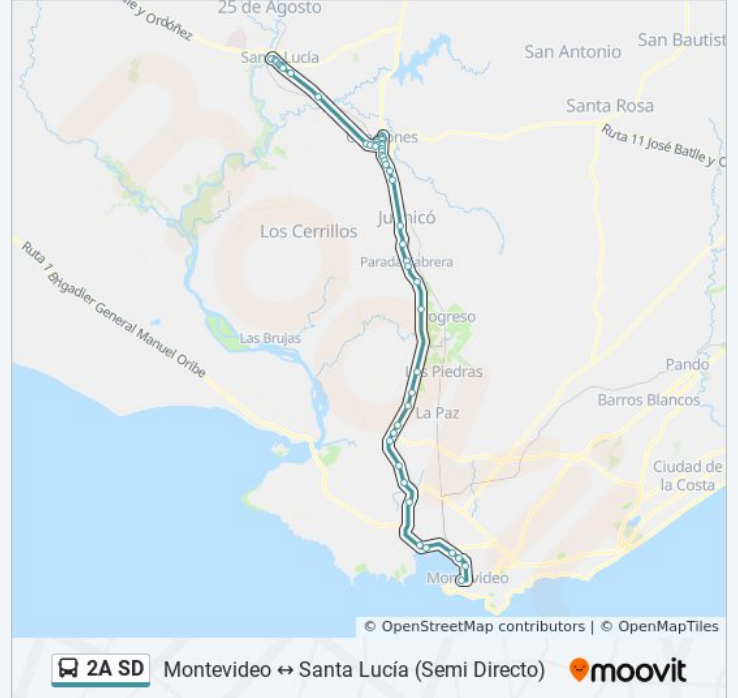

Antonio Legnani Y Florencio Sanchez

Terminal Santa Lucía

Sentido: Santa Lucía→Montevideo (Semi Directo)

53 paradas

[VER HORARIO DE LA LÍNEA](#)

Terminal Santa Lucía

Rivera & Francia

Rivera & Chile

Rivera & Colombes

Rivera & Rep. Argentina

Rivera & Juan Almirati

Rivera & Colombia

Doctor Antonio Legnani, 775

Ruta 11 Km 86.500

Ruta 11 Km 90.000

Ruta 11 Km 96.600

Información de la línea 2A SD de ómnibus

Dirección: Santa Lucía→Montevideo (Semi Directo)

Paradas: 53

Duración del viaje: 92 min

Resumen de la línea:

Ruta 5 Km 42.300

Ruta 5 - Juanicó

Ruta 5 Km 36.000

Ruta 5 Km 34.200

Ruta 5 - Inst. Adventista

Ruta 5 Km 32.000

Ruta 5 Km29.500

Ruta 5 & Ruta 48

Ruta 5 Frente A Cementerio Del Parque

Ruta 5 & Cno. Aldabalde

Ruta 5 & Cno. Faquet