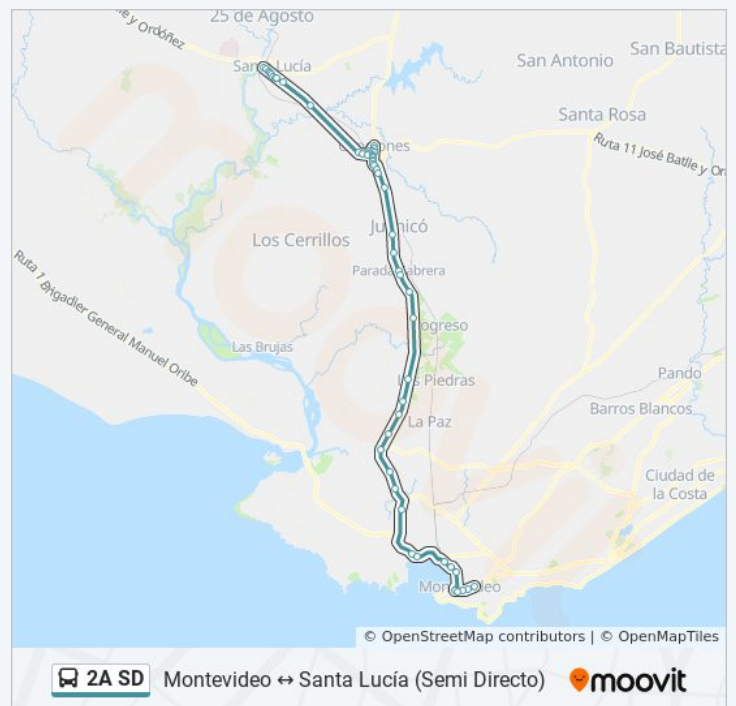

Florencio Sánchez & Álamo De Suárez

Gutiérrez Ruiz & Sellar Micheliní

Gutiérrez Ruiz & Eusebio Vidal

Horario de la línea 2A SD de ómnibus

Santa Lucía→Montevideo (Semi Directo) Horario de ruta:

lunes	4:35 - 20:45
martes	4:35 - 20:45
miércoles	4:35 - 20:45
jueves	Sin Servicio
viernes	Sin Servicio
sábado	Sin Servicio
domingo	Sin Servicio

Información de la línea 2A SD de ómnibus

Dirección: Santa Lucía→Montevideo (Semi Directo)

Paradas: 53

Duración del viaje: 92 min

Resumen de la línea:

Ruta 5 Km 42.300

Ruta 5 - Juanicó

Ruta 5 Km 36.000

Ruta 5 Km 34.200

Ruta 5 - Inst. Adventista

Ruta 5 Km 32.000

Ruta 5 Km29.500

Ruta 5 & Ruta 48

Ruta 5 Frente A Cementerio Del Parque

Ruta 5 & Cno. Aldabalde

Ruta 5 & Cno. Faquet