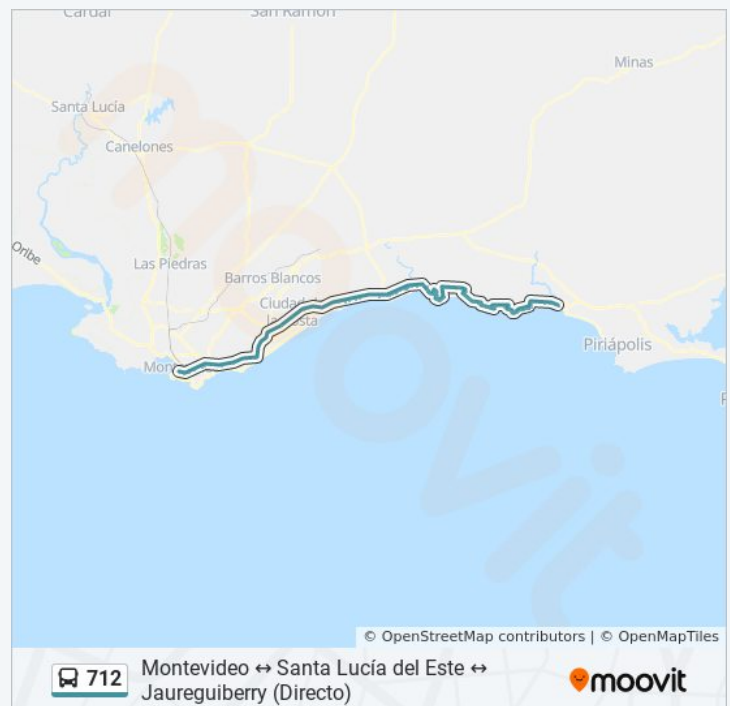

Ruta Ib (Liceo Atlántida)

Ruta Ib & Av. Pinares (Ancap)

Ruta Ib & Los Ceibos

Ruta Ib & Las Acacias (Las Toscas)

Ruta Ib & Calle D

Ruta Ib & Calle E

Ruta Ib & Calle 2

Ruta Ib & Zitarroza

Información de la línea 712 de ómnibus

Dirección: Montevideo→Jaureguiberry (Directo)

Paradas: 136

Duración del viaje: 167 min

Resumen de la línea:

Ruta Ib & Av. Sur (Las Vegas)

Ruta Ib Km 53.000 (Esq. San Martín)

Ruta 35 & Manuel Oribe

Av. Treinta Y Tres (Plaza De Los Treinta Y Tres)

Av. Treinta Y Tres & Av. Oribe

Plaza Zabala - Treinta Y Tres & Rivera

Av. Treinta Y Tres & Ricardo Mackinnon

Av. Treinta Y Tres & Argentina