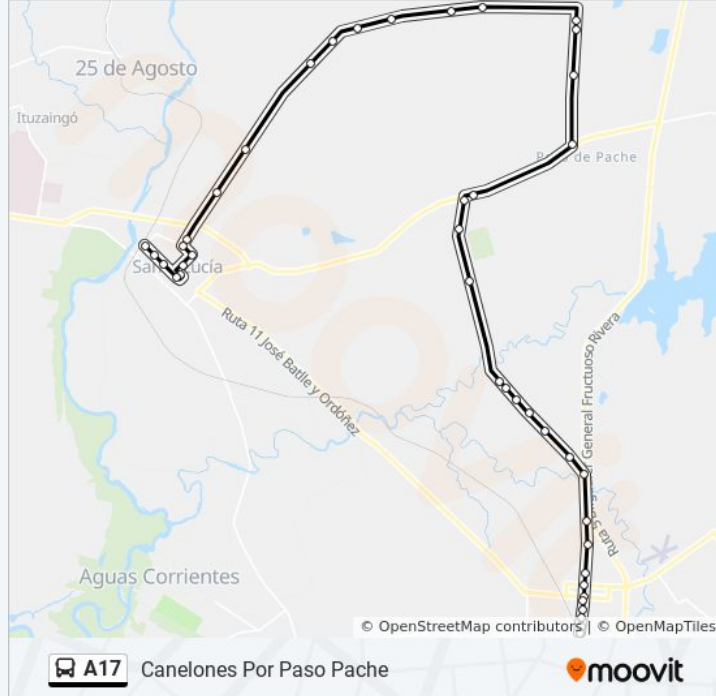

### Información de la línea A17 de ómnibus

**Dirección:** Canelones Por Paso Pache

**Paradas:** 42

**Duración del viaje:** 56 min

**Resumen de la línea:**

Dechia, 18

Ruta 81 Km 7.600

Ruta 62 & Ruta 81

Ruta 62 Km 56.000

Ruta 62 Km 54.000

Ruta 62 Km 52.000

Ruta 62 Km 51.800

Ruta 62 Km 51.400

Ruta 62 Km 51.000

Ruta 62 Km 50.400

Ruta 62 Km 49.500

Ruta 62 Km 49.000

J Batlle Y Ordóñez & Ruta 5

J Batlle Y Ordóñez & Callorda Y Díaz

José Batlle Y Ordóñez & Tersa Moreno

José Batlle Y Ordóñez & Héctor Miranda

José Batlle Y Ordóñez & José Enrique Rodó

José Batlle Y Ordóñez & Artigas

José Batlle Y Ordóñez & Zorrilla De San Martín

José Batlle Y Ordóñez & Gral. Fructuoso Rivera

José Batlle Y Ordóñez, 209

José Batlle Y Ordóñez Frente A Comeca