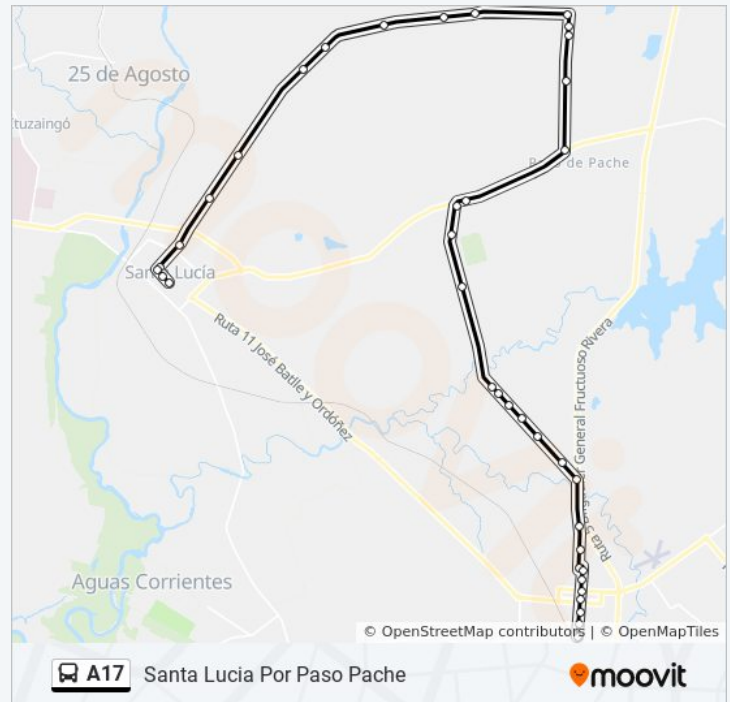

### Información de la línea A17 de ómnibus

**Dirección:** Canelones Por Paso Pache

**Paradas:** 42

**Duración del viaje:** 56 min

**Resumen de la línea:**

Dechia, 18

Ruta 81 Km 7.600

Ruta 62 & Ruta 81

Ansina, 9000

Ruta 63

Ruta 63

Ruta 63

2, 2

Cruce Rutas 63 Y 62, 9000

Ruta 63

Los Alamos, 16

6, 6

22, 22

Hector Miranda 54

Avenida Rivera 303

Rivera & Colombes

Rivera & Rep. Argentina

## Información de la línea A17 de ómnibus

**Dirección:** Santa Lucia Por Paso Pache

**Paradas:** 38

**Duración del viaje:** 52 min

**Resumen de la línea:**

Los horarios y mapas de la línea 717 de ómnibus están disponibles en un PDF en moovitapp.com. Utiliza [Moovit App](#) para ver los horarios de los autobuses en vivo, el horario del tren o el horario del metro y las indicaciones paso a paso para todo el transporte público en Montevideo.