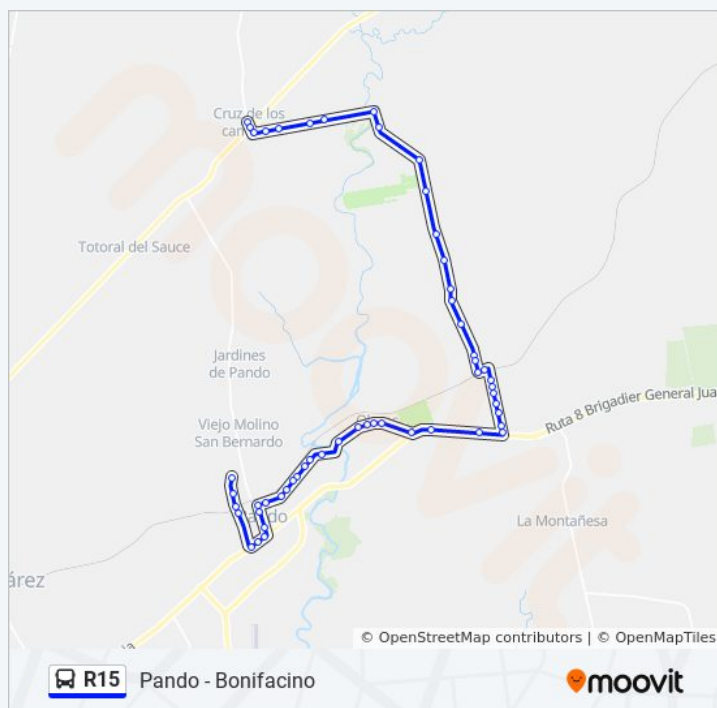

Ruta 82

Ruta 82

Ruta 82

Ruta 82 Y Cno.Alvarez

Ruta 82 Y Curva

Ruta 82

Ruta 82 Y Arroyo Pando

Ruta 82 Y Casas

[VER HORARIO DE LA LÍNEA](#)

- Ruta 82 Y Casas
- Ruta 82 Y 7
- Ruta 82 Y Camino A La Granja
- Ruta 82 Y Casas
- Ruta 82
- Ruta 82
- Ruta 82 Y Casas
- Ruta 82 Y Arroyo Pando
- Ruta 82
- Ruta 82 Y Curva
- Ruta 82 Y Cno.Alvarez
- Ruta 82
- Ruta 82
- Escuela Rural 123
- Ruta 82 Y Camino Minas
- Ruta 82
- Ruta 82 Y Gregorio Giacosa
- Ing. Márquez Y Larraz & Ruta 82
- Ruta 82 & Deolina Rodriguez De Pollero
- Ruta 82 & Luis Brause
- Ruta 82 & Gral. Artigas
- Ruta 82 & Antonia Olmos
- Ruta 82 & Baltasar Brum
- Ruta 82 & Zorrilla De San Martín (Caamepa)
- Ruta 82 & Lorenzo Latorre
- Ruta 82 & Salinas
- De Herrera, 82 Doctor L. A., 101
- Centurion, 21

Dirección: Pando (Por Empalme Olmos)

Paradas: 53

Duración del viaje: 63 min

Resumen de la línea:

8 (Km. 36.500 A 38), 1592

Lavalleja, 8 Bdier. Gral., 7689

Ruta 8 Vieja & 26 De Mayo

Ruta 8 Vieja & Calle F