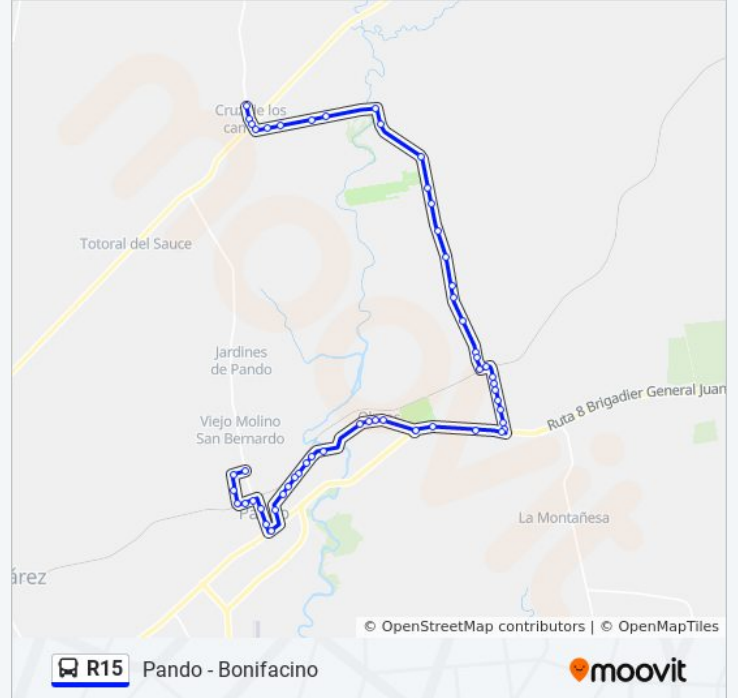

Ruta 82

Ruta 82

Ruta 82

Ruta 82 Y Cno.Alvarez

Ruta 82 Y Curva

Ruta 82

Ruta 82 Y Arroyo Pando

Ruta 82 Y Casas

Ruta 82

Ruta 82

Ruta 82 Y Casas

Ruta 82 Y Camino A La Granja

Ruta 82 Y 7

Ruta 82 Y Casas

Sentido: Pando (Por Empalme Olmos)

53 paradas

[VER HORARIO DE LA LÍNEA](#)

- Ruta 82 Y Casas
- Ruta 82 Y 7
- Ruta 82 Y Camino A La Granja
- Ruta 82 Y Casas
- Ruta 82
- Ruta 82
- Ruta 82 Y Casas
- Ruta 82 Y Arroyo Pando
- Ruta 82
- Ruta 82 Y Curva
- Ruta 82 Y Cno.Alvarez
- Ruta 82
- Ruta 82
- Escuela Rural 123
- Ruta 82 Y Camino Minas
- Ruta 82
- Ruta 82 Y Gregorio Giacosa
- Ing. Márquez Y Larraz & Ruta 82
- Ruta 82 & Deolina Rodriguez De Pollero
- Ruta 82 & Luis Brause
- Ruta 82 & Gral. Artigas
- Ruta 82 & Antonia Olmos
- Ruta 82 & Baltasar Brum
- Ruta 82 & Zorrilla De San Martín (Caamepa)
- Ruta 82 & Lorenzo Latorre
- Ruta 82 & Salinas
- De Herrera, 82 Doctor L. A., 101
- Centurion, 21