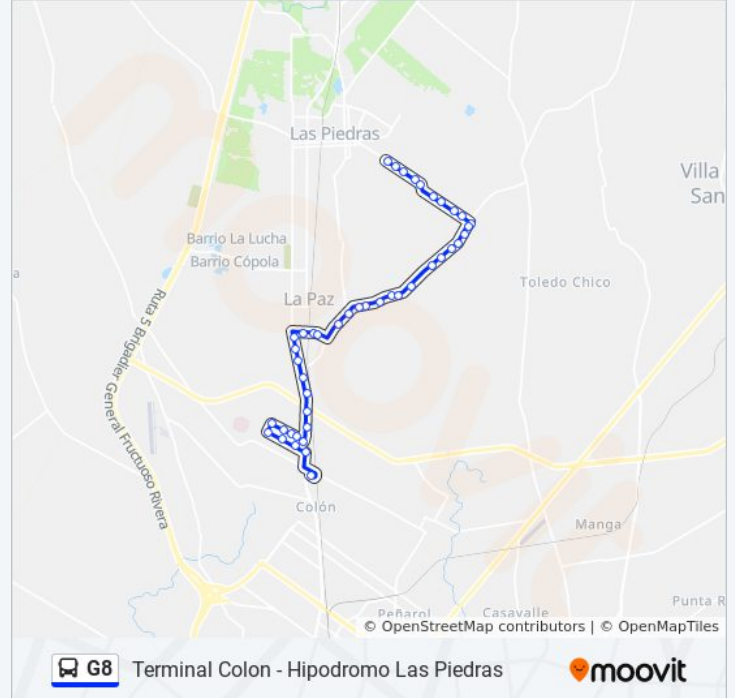

Sentido: Terminal Colón

48 paradas

[VER HORARIO DE LA LÍNEA](#)

Brig Manuel Oribe - Ine 38

Cno America - Leon Felipe

Horario de la línea G8 de Ómnibus

Terminal Colón Horario de ruta:

lunes	06:03 - 19:16
martes	06:03 - 19:16
miércoles	06:03 - 19:16