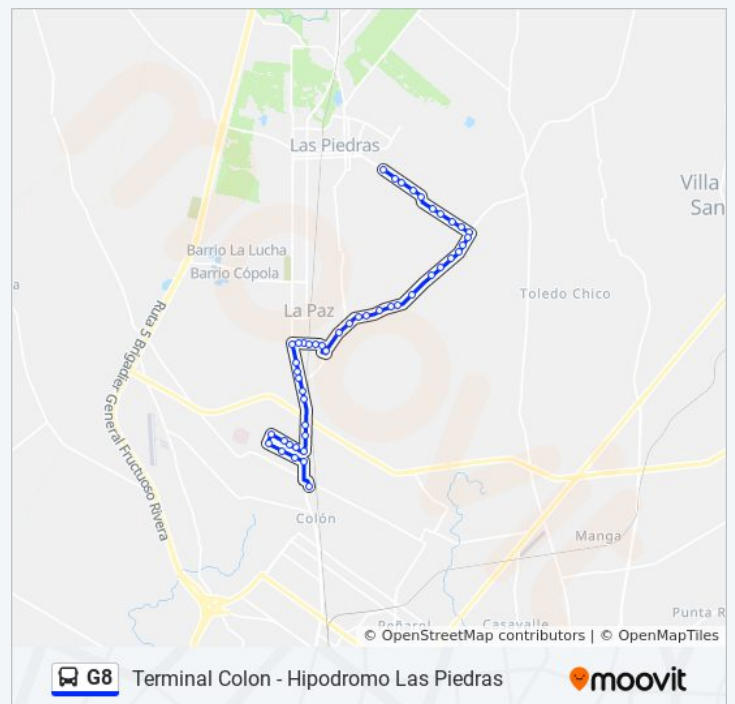

Información de la línea G8 de Ómnibus

Dirección: Terminal Colón

Paradas: 48

Duración del viaje: 34 min

Resumen de la línea:

Ruta Nal Cesar Mayo Gutierrez - Ibicuy

Ruta Nal Cesar Mayo Gutierrez - Cno Osvaldo Rodriguez