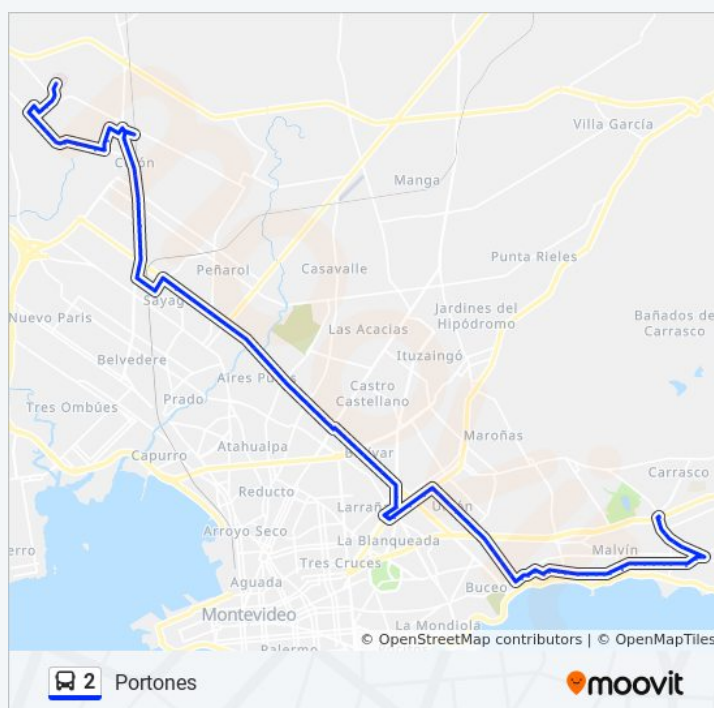

## Horario de la línea 2 de Ómnibus

Portones Horario de ruta:

lunes	04:43 - 23:20
martes	04:43 - 23:20
miércoles	04:43 - 23:20
jueves	04:43 - 23:20
viernes	04:43 - 23:20
sábado	05:00 - 22:18
domingo	05:00 - 22:58

## Información de la línea 2 de Ómnibus

**Dirección:** Portones

**Paradas:** 96

**Duración del viaje:** 90 min

**Resumen de la línea:**

Bv Jose Batlle Y Ordoñez - Bell

Bv Jose Batlle Y Ordoñez - Lafayette

Bv Jose Batlle Y Ordoñez Y Pastor