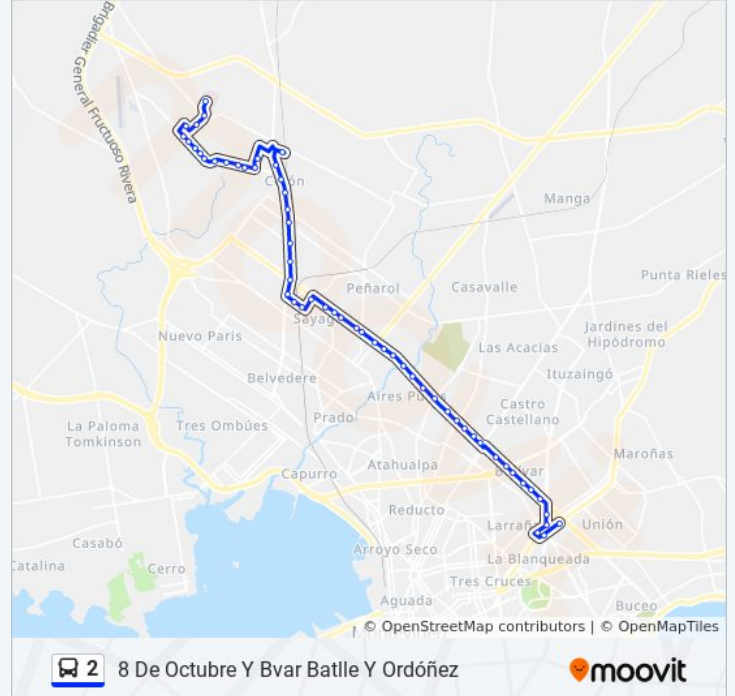

Av Gral Eugenio Garzon - Bv Aparicio Saravia

Av Gral Eugenio Garzon - Cno Edison

Av Gral Eugenio Garzon - Cno Gral Maximo Santos

Av Gral Eugenio Garzon - Bv Jose Batlle Y Ordoñez

Av Gral Eugenio Garzon - Cno Ariel

Cno Ariel Y Quicuyo

Camino Ariel, 4885

Av Sayago - Elias Regules

Bv Jose Batlle Y Ordoñez - Bell

Bv Jose Batlle Y Ordoñez - Lafayette

Bv Jose Batlle Y Ordoñez Y Pastor

Bv Jose Batlle Y Ordoñez Y Eduardo Pondal

Bv Jose Batlle Y Ordoñez - Cno Coronel Raiz

Bv Jose Batlle Y Ordoñez - Av De Las Instrucciones

Bv Jose Batlle Y Ordoñez Y Gambetta

Bv. José Batlle Y Ordoñez Y Dr. Alberto Zubiria

Bv Jose Batlle Y Ordoñez - Teodoro Alvarez

Bv Jose Batlle Y Ordoñez Y Arechavaleta

Bv Jose Batlle Y Ordoñez Y Pantaleon Artigas

Bv Jose Batlle Y Ordoñez - Celedonio Rojas

Bv Jose Batlle Y Ordoñez - Gral Acha

Bv Jose Batlle Y Ordoñez Y Av Gral San Martin

Bv Jose Batlle Y Ordoñez Y Francisco Romero

Bv Jose Batlle Y Ordoñez - Margarita Uriarte De Herrera

Bv Jose Batlle Y Ordoñez Y Av Gral Flores

Bv Jose Batlle Y Ordoñez - Av Gral Flores

Bv Jose Batlle Y Ordoñez - Juan Cruz Varela

Bv Jose Batlle Y Ordoñez - Av Jose Pedro Varela

Bv Jose Batlle Y Ordoñez Y Altamirano

Bv Jose Batlle Y Ordoñez - Canstatt

Bv Jose Batlle Y Ordoñez - Cadiz