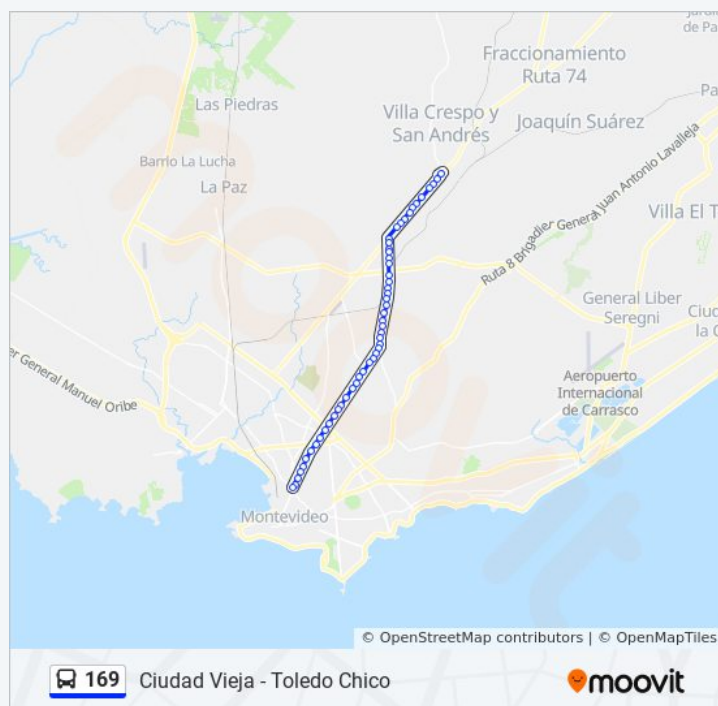

Av Gral Flores Y Cufre

Av Gral Flores - Juan Jose Quesada

Av Gral Flores Y Tte Cnel Euclides A Salari

Av Gral Flores Y Bruno Mendez

Av Gral Flores - Santiago Sierra

Av Gral Flores - Ing Jose Serrato

Av Gral Flores - Cno Chimborazo

Av Gral Flores Y Cno Corrales

Av Gral Flores Y Carreras Nacionales

Av Gral Flores - Iberia

Av Gral Flores Y Jose Maria Guerra

Av Gral Flores Y Hungria

Av Gral Flores - Bv Aparicio Saravia

Av Gral Flores - Maraton

Av Gral Flores - Cabari

Av Jose Belloni - Cno Tte Galeano

Av Jose Belloni - Cno Tte Rinaldi

Av Jose Belloni Y Matilde Pacheco De Battle Y Ordoñez

Av Jose Belloni Y Clemente Ruggia

Av Jose Belloni - Cno Repetto

Av Jose Belloni - Prevision

Av Jose Belloni Y Cno Cap Coralio C Lacosta

Av Jose Belloni Y Av De La Aljaba

Av Jose Belloni Y Cno Carlos A Lopez

Av Jose Belloni Y Cno Petirosi

Av Jose Belloni Y Cno Alcor

Av Jose Belloni Y Cno Los Tangerinos

Av Jose Belloni Y Cno Benito Berges

Av Jose Belloni Y Psje A

Av Jose Belloni Y Canope

Av Jose Belloni - Cno Osvaldo Rodriguez

Av Jose Belloni - Cno Carlos Linneo

Dirección: Toledo Chico

Paradas: 52

Duración del viaje: 62 min

Resumen de la línea: