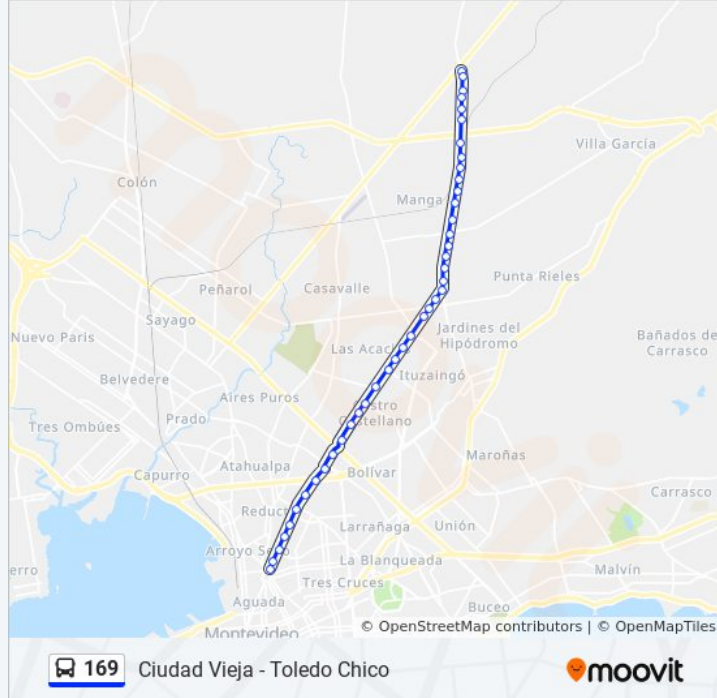

Información de la línea 169 de ómnibus

Dirección: Instrucciones Y José Belloni

Paradas: 41

Duración del viaje: 49 min

Resumen de la línea:

Av Gral Flores - Maraton

Av Gral Flores - Cabari

Av Jose Belloni - Cno Tte Galeano

Av Jose Belloni Y Canope

Av Jose Belloni - Cno Osvaldo Rodriguez

Av Jose Belloni - Cno Carlos Linneo

Av Jose Belloni Y Av De Las Instrucciones

Sentido: Toledo Chico

52 paradas

[VER HORARIO DE LA LÍNEA](#)

Av Gral Flores - Yatay

Av Gral Flores - Isidoro De Maria

Av Gral Flores - Libres

Av Gral Flores - Domingo Aramburu

Av Gral Flores - Rivadavia

Av Gral Flores - Av Gral Garibaldi

Av Gral Flores Y Dr Gustavo Gallinal

Av Gral Flores Y Bv Gral Artigas

Av Jose Belloni Y Cno Benito Berges

Av Jose Belloni Y Psje A

Av Jose Belloni Y Canope

Av Jose Belloni - Cno Osvaldo Rodriguez

Av Jose Belloni - Cno Carlos Linneo

Dirección: Toledo Chico

Paradas: 52

Duración del viaje: 62 min