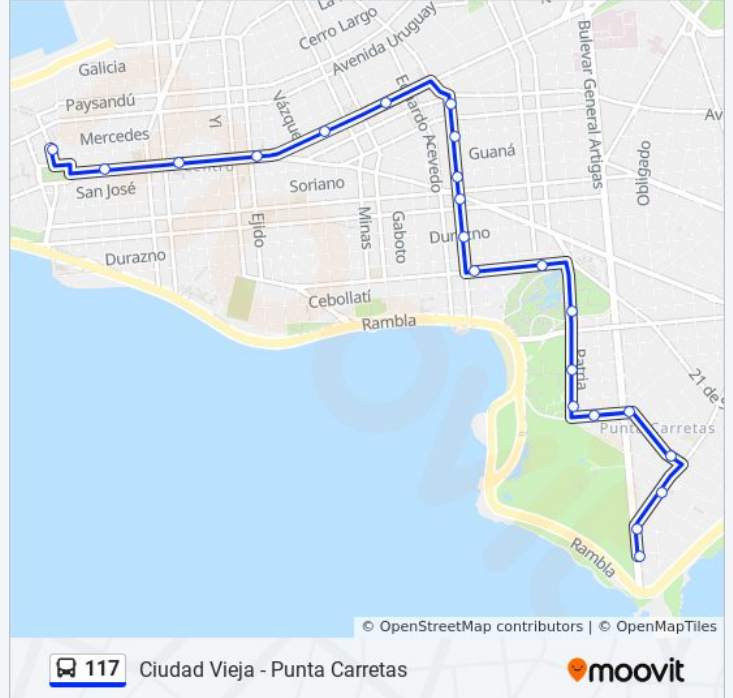

Av 18 De Julio Y Yaguaron

## Información de la línea 117 de ómnibus

**Dirección:** Ciudad Vieja

**Paradas:** 21

**Duración del viaje:** 27 min

**Resumen de la línea:**

Av 18 De Julio - Plaza Cagancha

Av 18 De Julio Y Convencion

### Sentido: Plaza Independencia

12 paradas

[VER HORARIO DE LA LÍNEA](#)

Ciudadela - Rincon

Juncal - Cerrito

Cerrito - Bartolome Mitre

Cerrito - Treinta Y Tres

Cerrito - Zabala

### Información de la línea 117 de ómnibus

**Dirección:** Plaza Independencia

**Paradas:** 12

**Duración del viaje:** 11 min

**Resumen de la línea:**