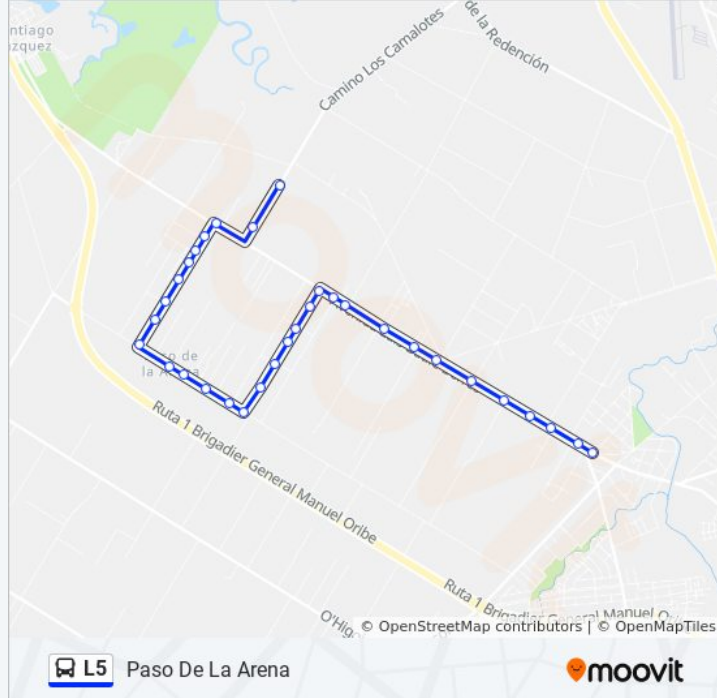

Información de la línea L5 de ómnibus

Dirección: Luis Batlle Berres Y Cno Gori

Paradas: 18

Duración del viaje: 17 min

Resumen de la línea:

Sentido: Paso De La Arena

33 paradas

[VER HORARIO DE LA LÍNEA](#)

Información de la línea L5 de ómnibus

Dirección: Paso De La Arena

Paradas: 33

Duración del viaje: 29 min

Resumen de la línea:

Lomas De Zamora Y Mauricio Llamas

Lomas De Zamora - Mauricio Llamas

Lomas De Zamora - Av Luis Batlle Berres

Lomas De Zamora - Av Luis Batlle Berres

Av Luis Batlle Berres - Cno Anaya

Av Luis Batlle Berres - Cno De Los Orientales

Av Luis Batlle Berres - Nuevo Llamas

Av Luis Batlle Berres - Cno Eduardo Cayota

Av Luis Batlle Berres - Av Ideario Artiguista

Av Luis Batlle Berres - Zanja Reyuna

Av Luis Batlle Berres - Cno Sosa

Av Luis Batlle Berres - Sbre De Paso De 10 Mts

Av Luis Batlle Berres Y Las Artes

Av Luis Batlle Berres - Anatole France

Av Luis Batlle Berres - Ing Carlos A Arocena