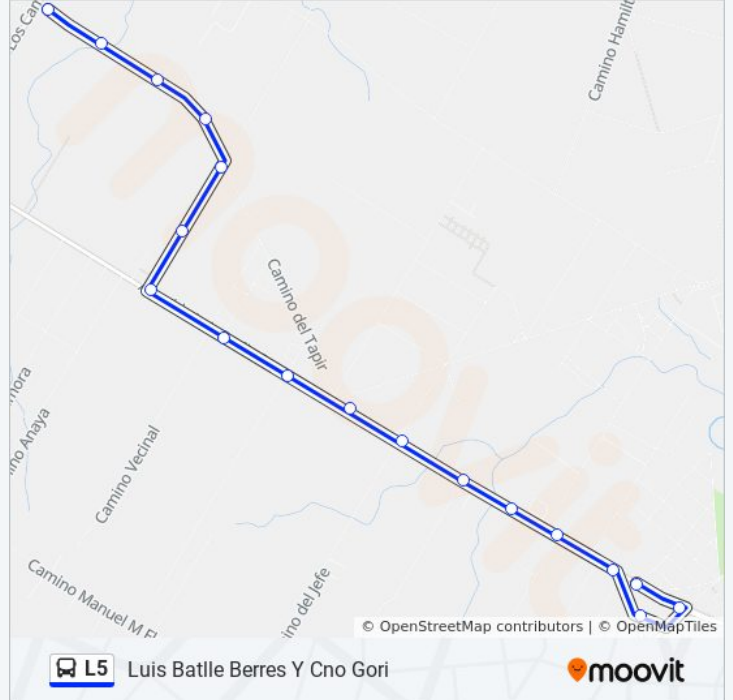

Usa la aplicación Moovit para encontrar la parada de la línea L5 de ómnibus más cercana y descubre cuándo llega la próxima línea L5 de ómnibus

Sentido: Luis Batlle Berres Y Cno Gori

18 paradas

[VER HORARIO DE LA LÍNEA](#)

Av Luis Batlle Berres - Ing Carlos A Arocena
Av. Luis Batlle Berres Y Cno. Tomkinson
Pbro Cosme Agullo Y Cno Cibils
Av Luis Batlle Berres - Cno Cibils
Av Luis Batlle Berres - Las Artes
Av Luis Batlle Berres - Sbre De Paso De 10 Mts
Av Luis Batlle Berres - Cno Sosa
Av Luis Batlle Berres Y Zanja Reyuna
Av Luis Batlle Berres Y Sda De Paso
Av Luis Batlle Berres - Cno Eduardo Cayota
Av Luis Batlle Berres - Nuevo Llamas
Av Luis Batlle Berres - Cno De Los Orientales
Cno De Los Orientales Y Sbre De 4 Mts
Cno De Los Orientales - Del Tranvia A La Barra
Del Tranvia A La Barra - Cno Del Tapir
Del Tranvia A La Barra - Cno Coaita
Del Tranvia A La Barra Y Cno Coaita
Del Tranvia A La Barra Y Cno Los Camalotes

Información de la línea L5 de ómnibus

Dirección: Luis Batlle Berres Y Cno Gori

Paradas: 18

Duración del viaje: 17 min

Resumen de la línea:

Sentido: Paso De La Arena

33 paradas

[VER HORARIO DE LA LÍNEA](#)

Información de la línea L5 de ómnibus

Dirección: Paso De La Arena

Paradas: 33

Duración del viaje: 29 min

Resumen de la línea:

Lomas De Zamora Y Mauricio Llamas

Lomas De Zamora - Mauricio Llamas

Lomas De Zamora - Av Luis Batlle Berres