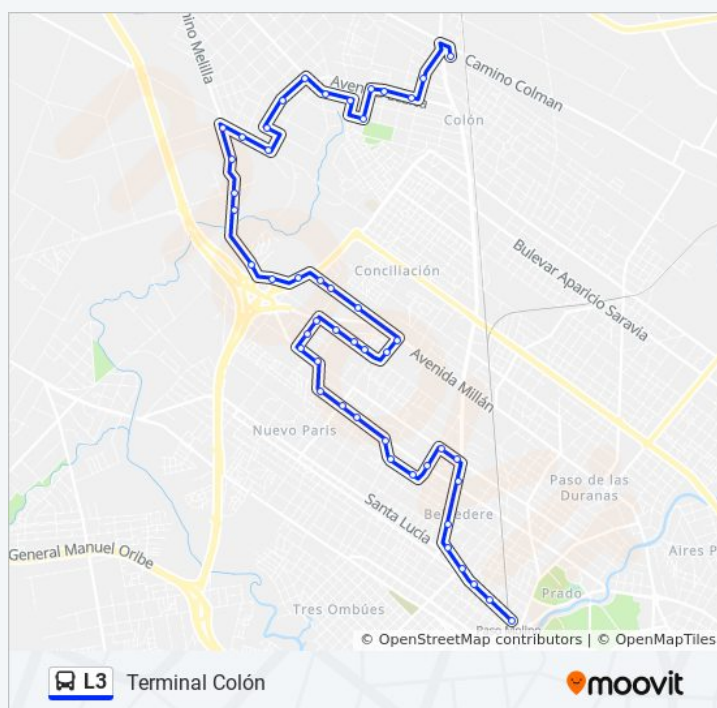

Información de la línea L3 de ómnibus

Dirección: Paso Molino

Paradas: 51

Duración del viaje: 44 min

Resumen de la línea:

Cno Lecocq - Av Millan

Av Millan - Calle N1

Av Millan - Calle 3

Av Agraciada - Jose B Freire

Av Agraciada Y Juan Antonio Artigas

Av Agraciada Y San Miguel

Sentido: Terminal Colón

Horario de la línea L3 de ómnibus

48 paradas

[VER HORARIO DE LA LÍNEA](#)

- Av Agraciada Y San Miguel
- Av Agraciada Y Juan Antonio Artigas
- Av Agraciada - Jose B Freire
- San Quintin - Cnel Bolognese
- San Quintin Y Trias
- Av Gral Eugenio Garzon Y Emancipacion
- Av Gral Eugenio Garzon Y Psje Peatonal Vehicular
- Av Gral Eugenio Garzon Y Caazapa
- Av Islas Canarias Y Coronilla
- Coronilla - Cno Carlos Maria De Pena
- Gral Hornos Y Bernardo De Guzman
- Gral Hornos - Tampico
- Aldao - Cno Carlos Maria De Pena
- Cno Carlos Maria De Pena Y Carlos Angel Garre
- Cno Carlos Maria De Pena - Yugoslavia
- Cno Carlos Maria De Pena Y Vittorio Veneto
- Av Islas Canarias Y Hector Vigil
- Av Islas Canarias Y Alberto Gomez Ruano
- Alberto Gomez Ruano Y Carmelo De Arzadum
- Alberto Gomez Ruano - Ruta Nal Acceso Ruta 1 Y 5 Millan
- Maria Orticochea - Hector Vigil
- Maria Orticochea - Calle 2 De 12 Mts
- Maria Orticochea Y Calle 4 De 15 Mts
- Juan Bautista Saa Y 15 Metros
- Juan Bautista Saa Y Av Millan
- Av Millan - Alberto Gomez Ruano
- Av Millan - Calle 3
- Av Millan Y Calle N1
- Cno Lecocq Y Calle 4
- Mario Arregui Y Psje Peatonal Vehicular

Terminal Colón Horario de ruta:

lunes	07:13 - 19:58
martes	07:13 - 19:58
miércoles	07:13 - 19:58
jueves	07:13 - 19:58
viernes	07:13 - 19:58
sábado	07:13 - 19:59
domingo	07:14 - 20:00

Información de la línea L3 de ómnibus

Dirección: Terminal Colón

Paradas: 48

Duración del viaje: 42 min

Resumen de la línea:

Mario Arregui - 15 Metros

Cno Melilla - Cno Luis Eduardo Perez

Cno Melilla - Cno Luis Eduardo Perez

Cno Melilla - Antonio Rubio