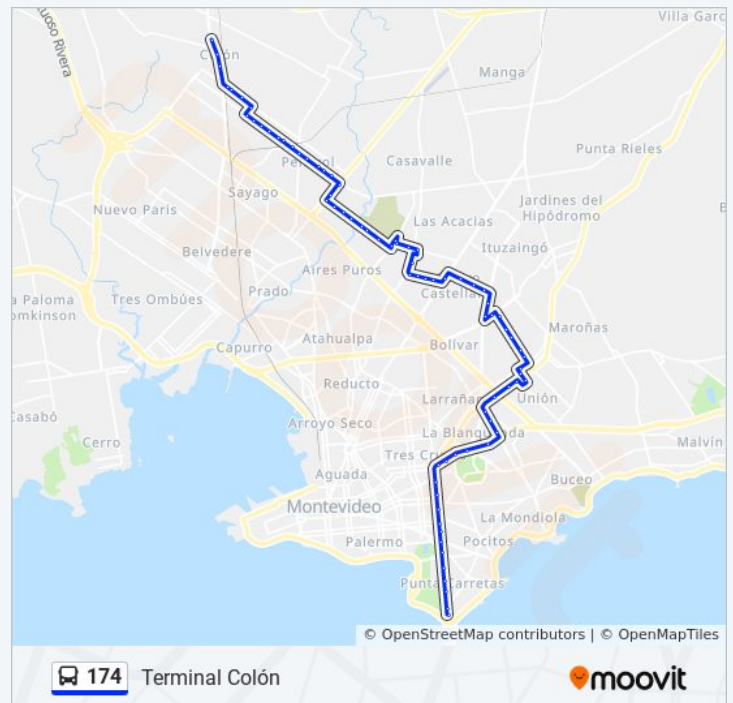

Información de la línea 174 de ómnibus

Dirección: Hospital Saint Bois

Paradas: 85

Duración del viaje: 90 min

Resumen de la línea:

 [Mapa de 174 de ómnibus](#)

Av Luis Alberto De Herrera Y Asilo

Av 8 De Octubre - Agustin Abreu

Dirección: Terminal Colón

Paradas: 76

Duración del viaje: 71 min

Resumen de la línea:

Larravide Y Tunez

Larravide - Agaces

Larravide - Tomas Claramunt

Larravide Y Sda 1