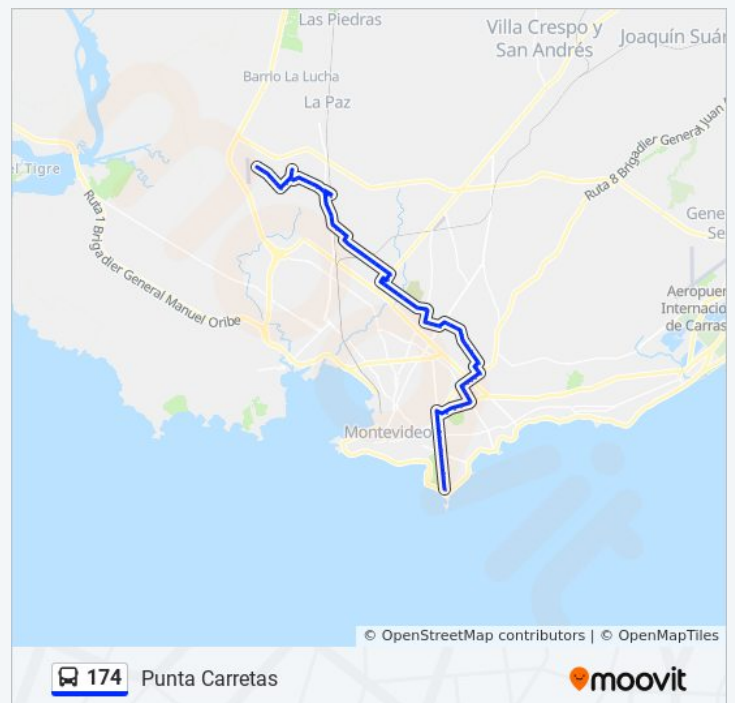

Cno Casavalle - Cno Manuel Fortet

Enrique George - Bv Aparicio Saravia

Horario de la línea 174 de ómnibus

Punta Carretas Horario de ruta:

lunes	00:17 - 19:18
martes	00:17 - 19:18
miércoles	00:17 - 19:18
jueves	00:17 - 19:18
viernes	00:17 - 19:18
sábado	06:01 - 22:03
domingo	00:18 - 21:54

Información de la línea 174 de ómnibus

Dirección: Punta Carretas

Paradas: 93

Duración del viaje: 86 min

Resumen de la línea:

Bv Aparicio Saravia Y Lamartine

Bv Aparicio Saravia Y Alejandro Dumas

Bv Aparicio Saravia - Newton